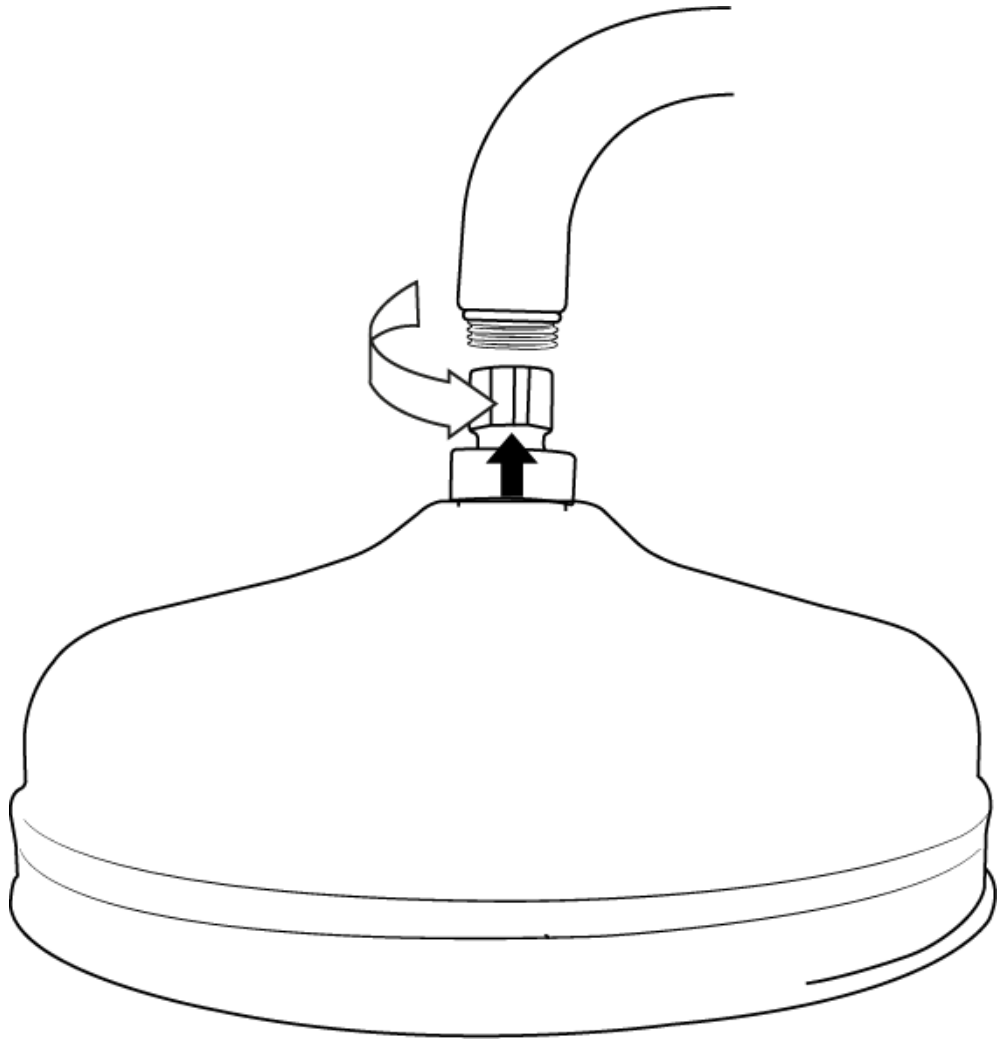

5

6

Si vous avez besoin d'informations supplémentaires ou si vous avez des problèmes avec ce produit, merci de vous référer à notre site web.