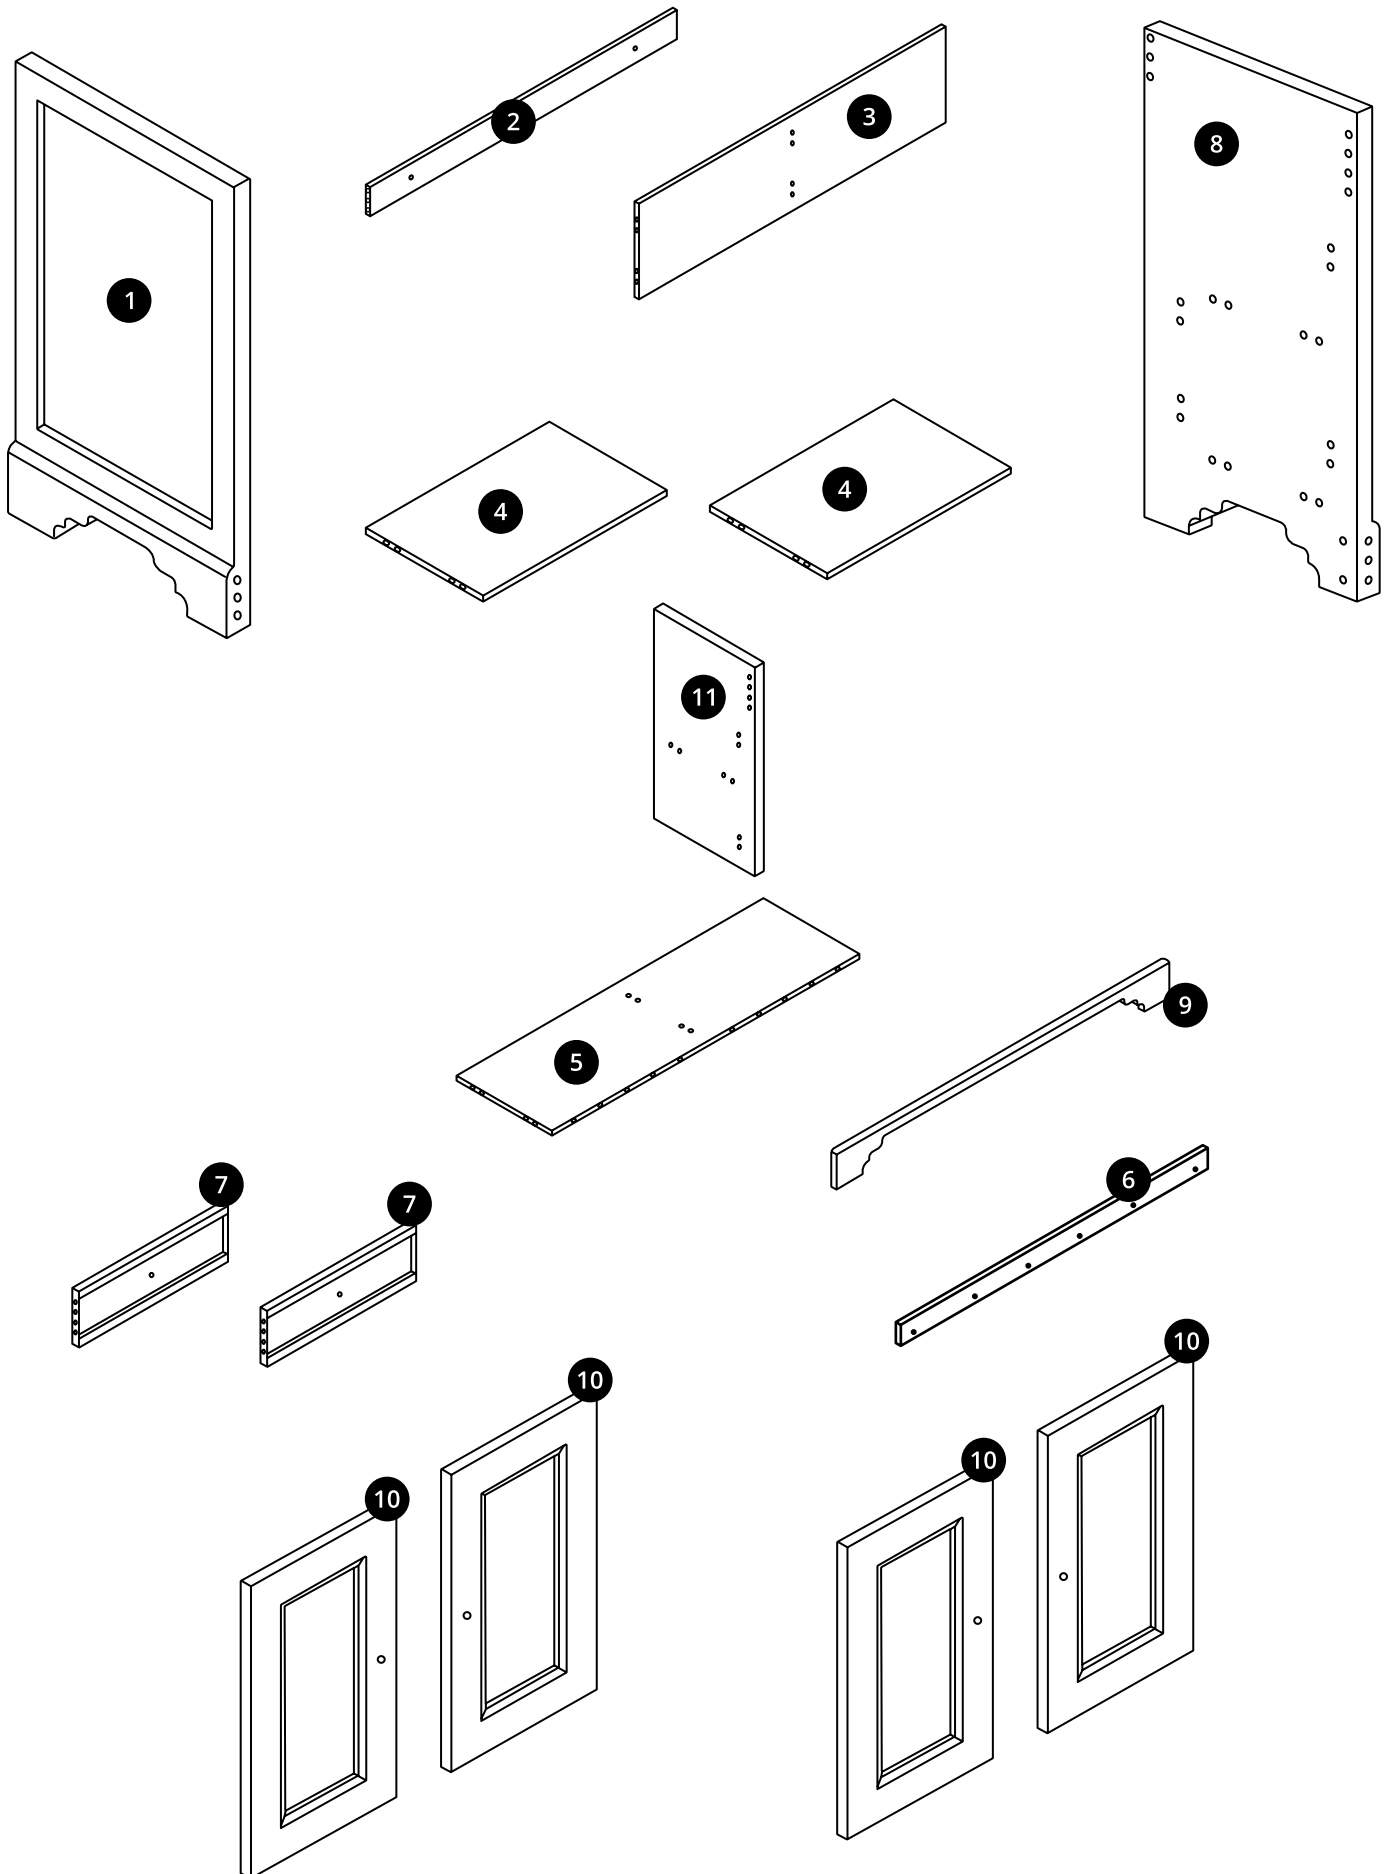

# Hudson Reed

Meuble double vasque

 Le style peut varier

Guide d'installation

# Installation

---

*Outils nécessaires à l'installation :*

*Pièces fournies :*

**Pièces fournies :**

**A**  
x40

**A**  
x40

**B**  
x36

**C**  
x8

**D**  
x6

**E**  
x2

Ø5x40mm

**F**  
x6

**G**  
x16

Ø4x14mm

**H**  
x6

Ø4x28mm

1

2

3

4

5

6

7