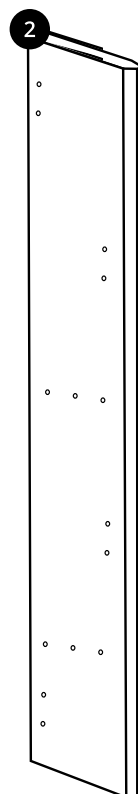

Hudson Reed

Meuble d'angle et lavabo

Guide d'installation

Installation

Outils nécessaires à l'installation :

Pièces fournies :

Pièces fournies :

A
x13

B
x13

C
x12

D
x4

E
x48

F x4

G
x4

H
x2

I
x3

J
x8

1

2

3

4

5

6

7

8

9

10

11

12

13

14

15