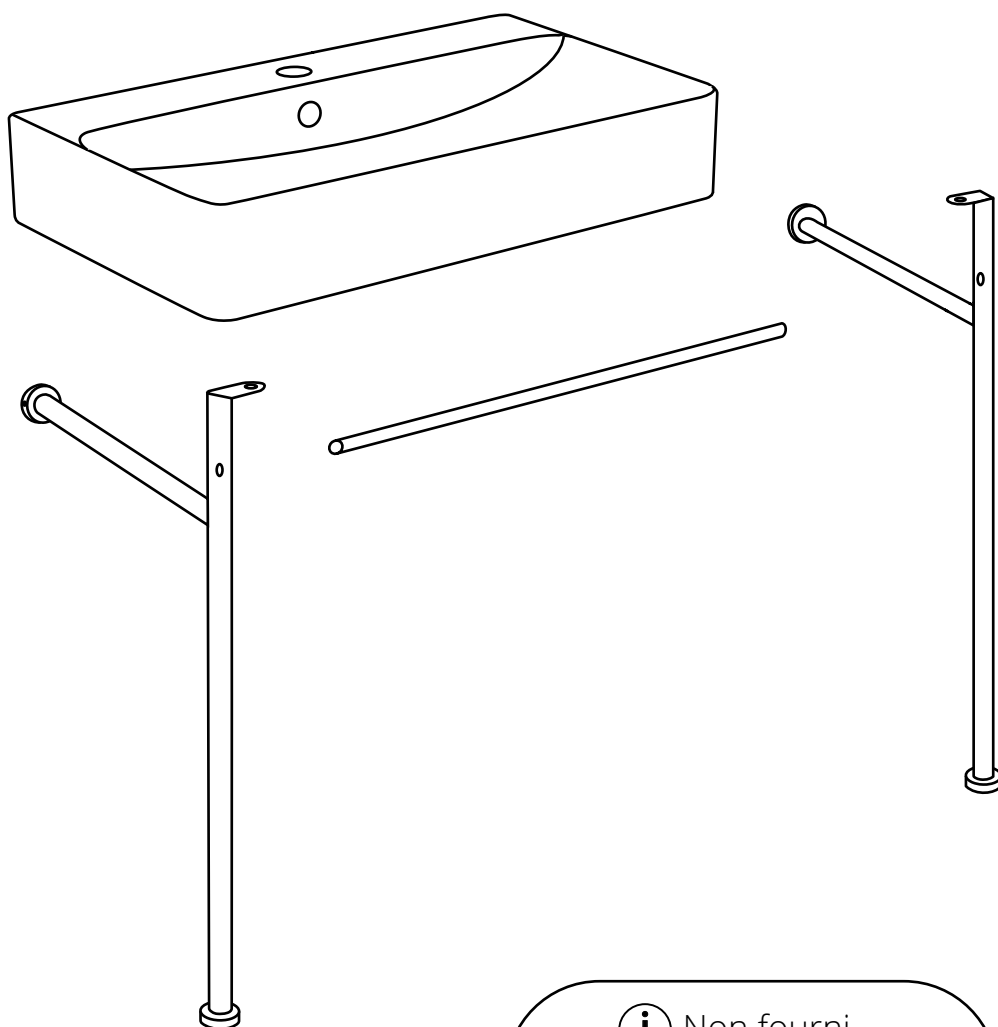

Hudson Reed

Lavabo sur pied

i Le style peut varier

Anleitung

Installation

Outils nécessaires à l'installation :

Pièces fournies :

i Le style peut varier

Pièces fournies :

1

2

3

4

5

6

8

9

10

11

12

13

3 x2

14

15