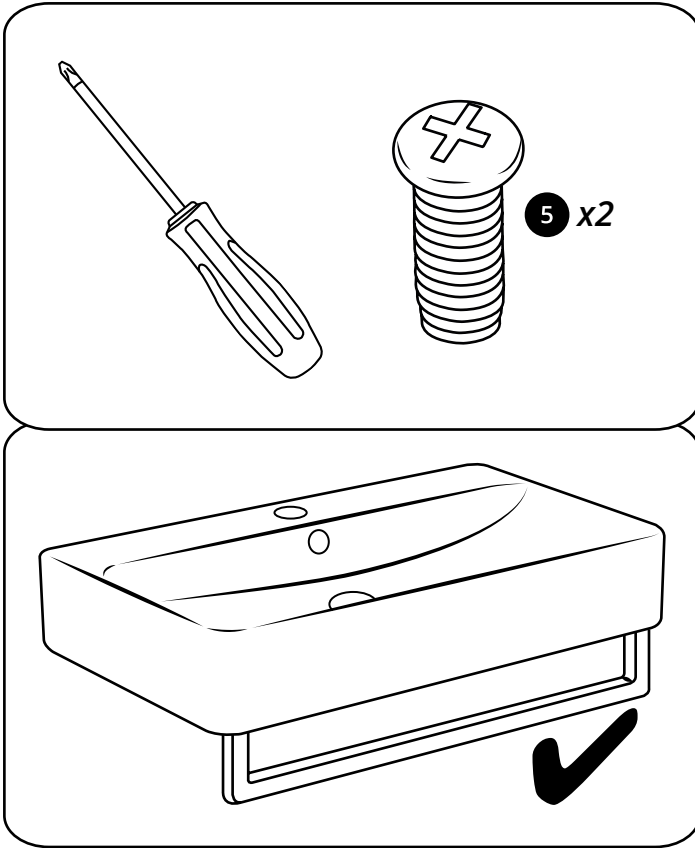

Hudson Reed

Lavabo avec porte-serviettes

 Le style peut varier

Guide d'installation

Installation

Outils nécessaires à l'installation :

Pièces fournies :

ⓘ Le style peut varier

ⓘ Option A

ⓘ Option B

ⓘ Option C

1

i Le style peut varier

2

3

4