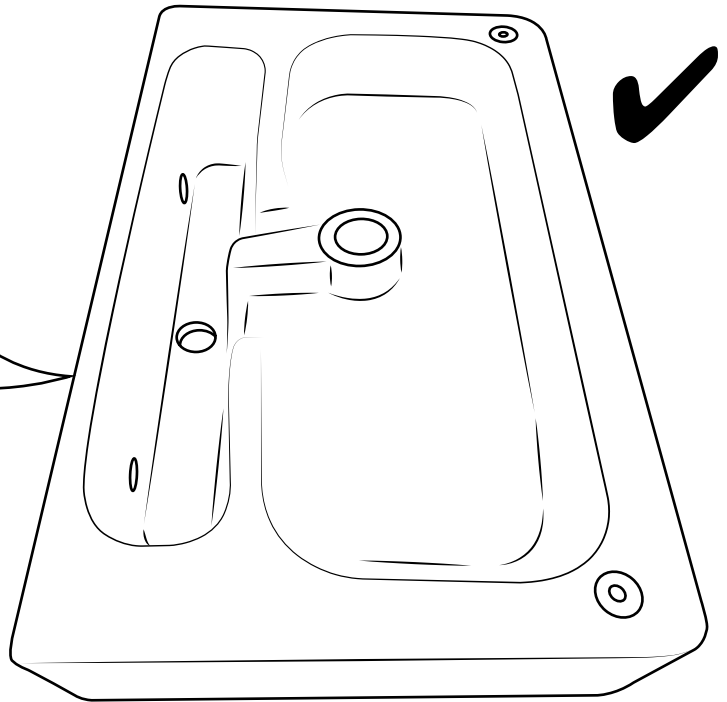

Hudson Reed

Lavabo avec porte-serviettes

 Le style peut varier

Guide d'installation

Installation

Outils nécessaires à l'installation :

Pièces fournies :

ⓘ Le style peut varier

ⓘ Option A

ⓘ Option B

ⓘ Option C

1

i Le style peut varier

2

3

4