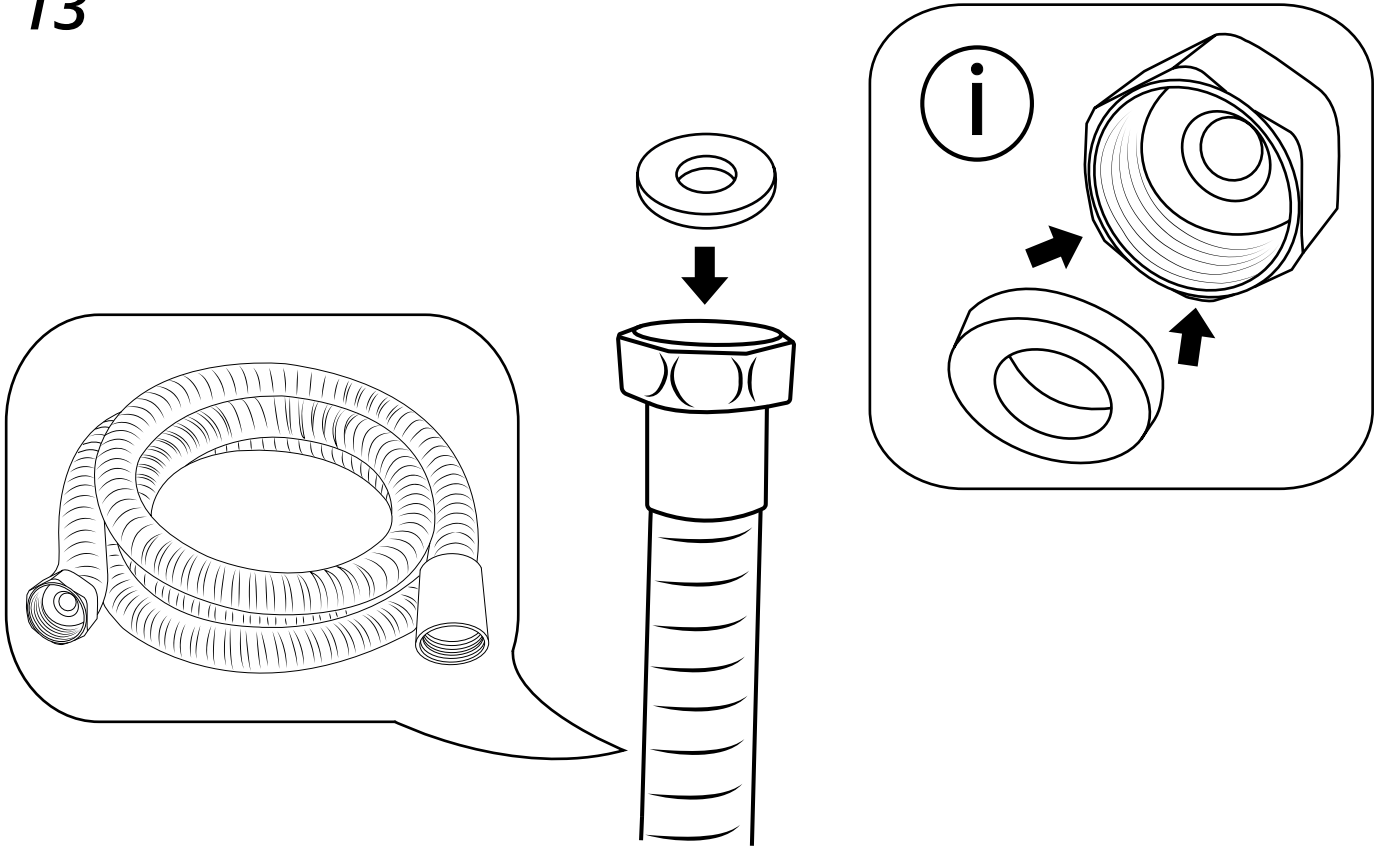

Hudson Reed

Kit douchette sur rampe et raccord coudé

i Le style peut varier

Guide d'installation

Installation

Outils nécessaires à l'installation :

Pièces fournies :

i Le style peut varier

7

8

9

10

11

12

13

14