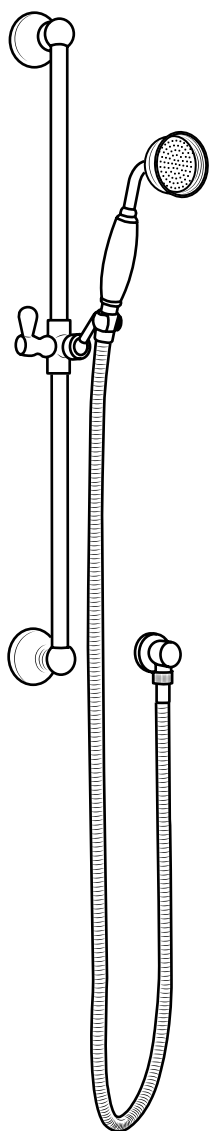

Hudson Reed

Kit douchette sur rampe et raccord coudé

i Le style peut varier

Guide d'installation

Installation

Outils nécessaires à l'installation :

Pièces fournies :

i Le style peut varier

x2

x2

1

2

3

4

5

6

7

8

9

10

11

12

13

14