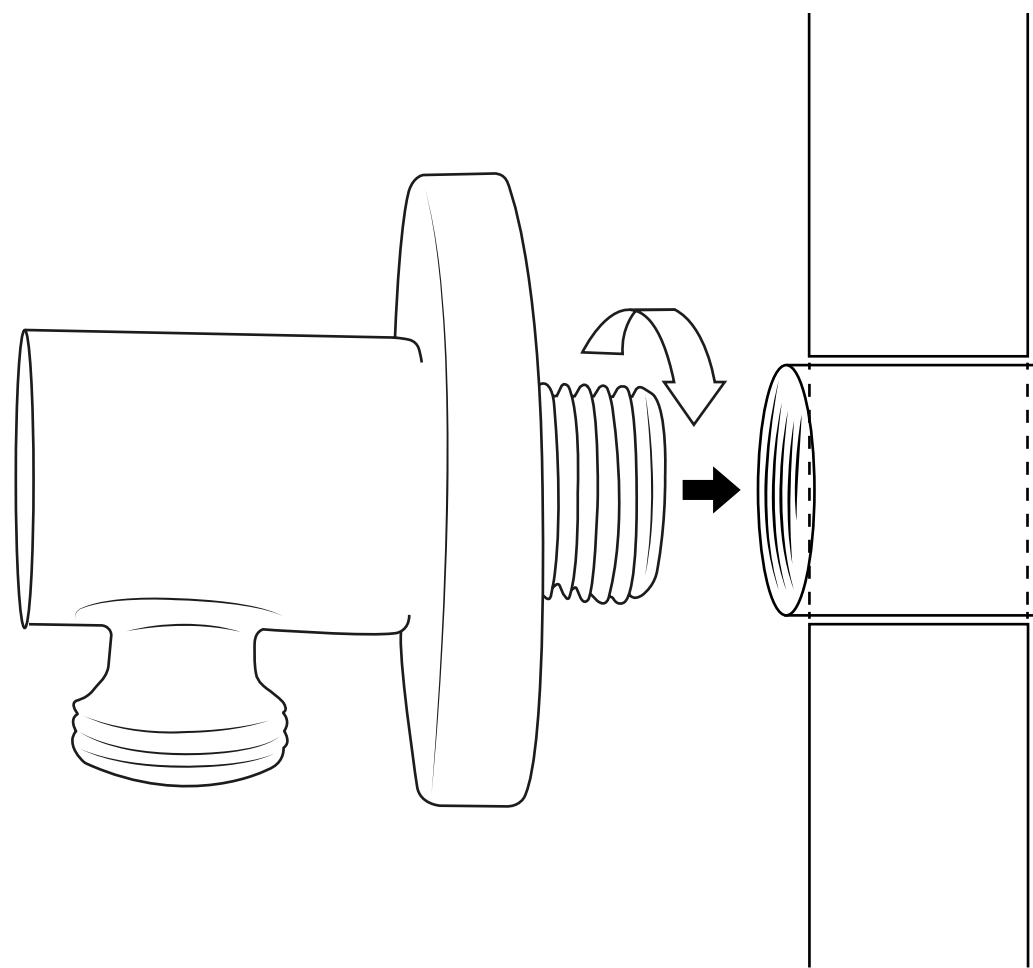

Hudson Reed

Kit douchette sur rampe et raccord coudé

i Le style peut varier

Guide d'installation

Installation

Outils nécessaires à l'installation :

Pièces fournies :

i Le style peut varier

7

8

9

10

11

12

13

14