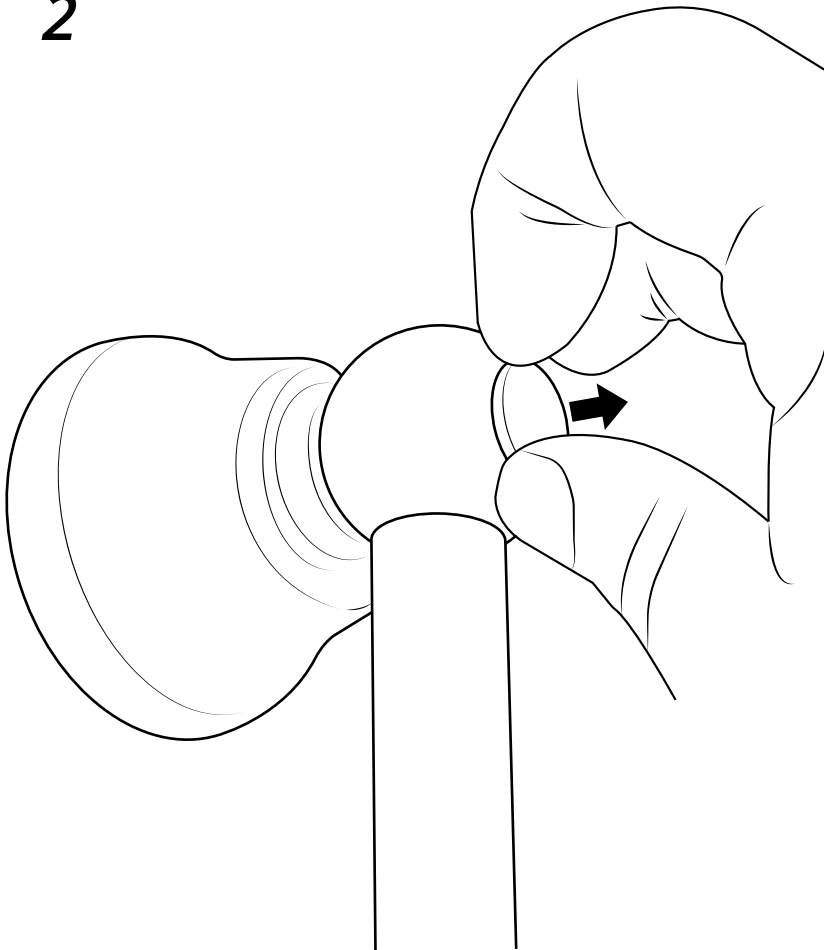

Hudson Reed

Guide d'installation

- Kit douchette sur rampe et raccord coudé
- Douchette rétro et raccord coudé

Hudson Reed

Kit douchette sur rampe et raccord coudé

Guide d'installation

Installation

Outils nécessaires à l'installation :

Pièces fournies :

i Le style peut varier

x2

x2

1

2

3

4