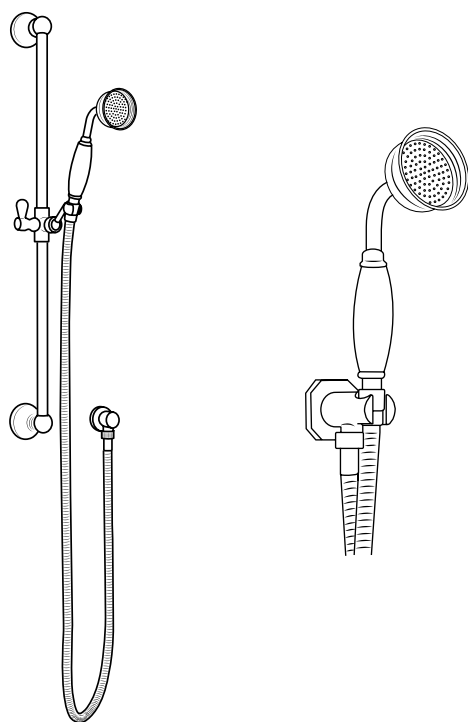

Hudson Reed

Guide d'installation

- Kit douchette sur rampe et raccord coudé
- Douchette rétro et raccord coudé

Hudson Reed

Kit douchette sur rampe et raccord coudé

Guide d'installation

Installation

Outils nécessaires à l'installation :

Pièces fournies :

i Le style peut varier

x2

x2

1

2

3

4