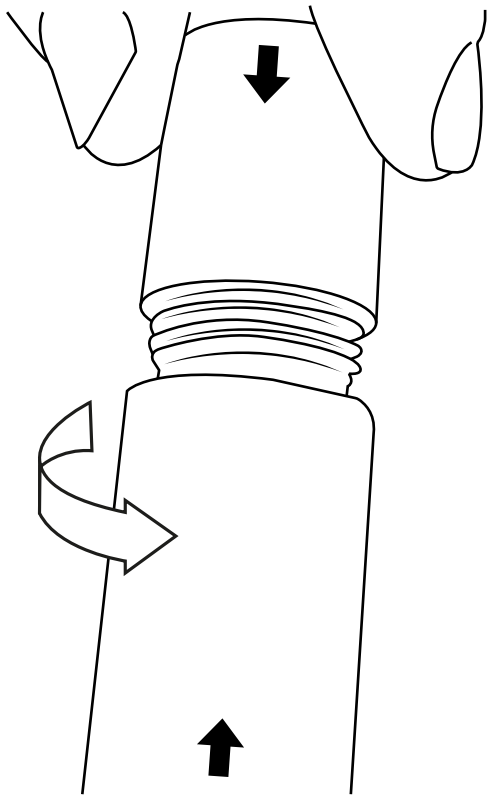

Hudson Reed

Guide d'installation

- Kit douchette sur rampe et raccord coudé
- Douchette rétro et raccord coudé

Hudson Reed

Kit douchette sur rampe et raccord coudé

Guide d'installation

Installation

Outils nécessaires à l'installation :

Outils nécessaires à l'installation :

Pièces fournies :

1

2

3

4

5

6