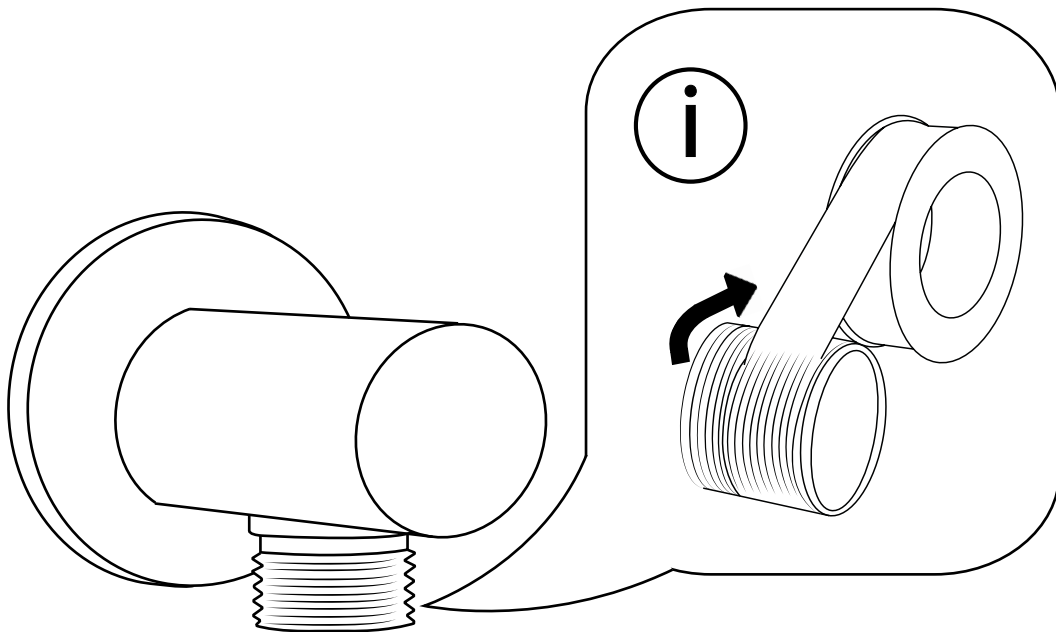

Hudson Reed

Guide d'installation

- Kit douchette sur rampe et raccord coudé
- Douchette rétro et raccord coudé

Hudson Reed

Kit douchette sur rampe et raccord coudé

Guide d'installation

Installation

Outils nécessaires à l'installation :

13

14

15

16

Hudson Reed

Douchette rétro et raccord coudé

Guide d'installation

Installation