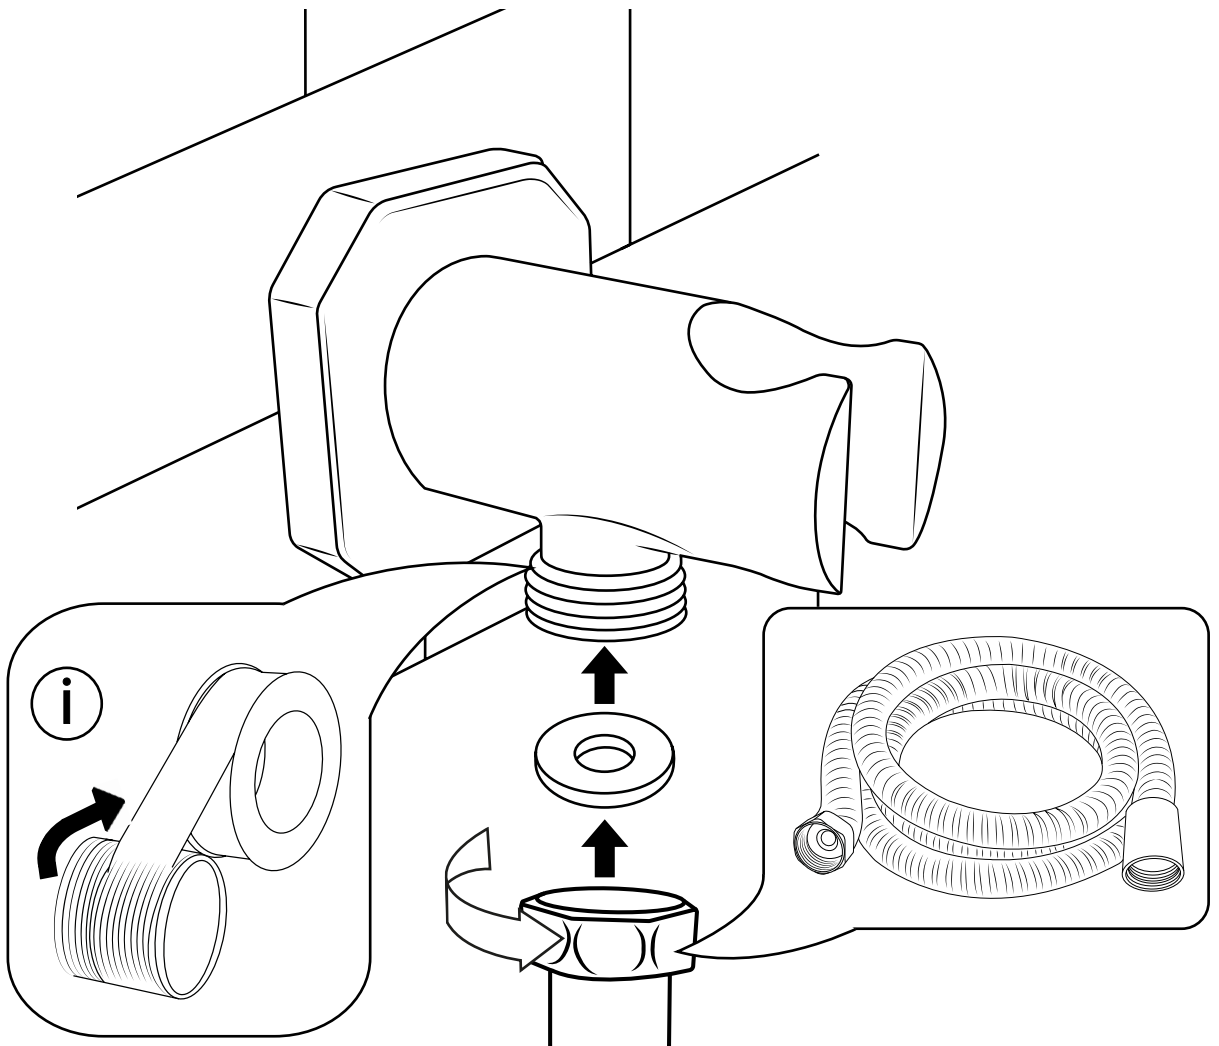

Hudson Reed

Guide d'installation

- Kit douchette sur rampe et raccord coudé
- Douchette rétro et raccord coudé

Hudson Reed

Kit douchette sur rampe et raccord coudé

Guide d'installation

Installation

Outils nécessaires à l'installation :

Outils nécessaires à l'installation :

Pièces fournies :

1

2

3

4

5

6