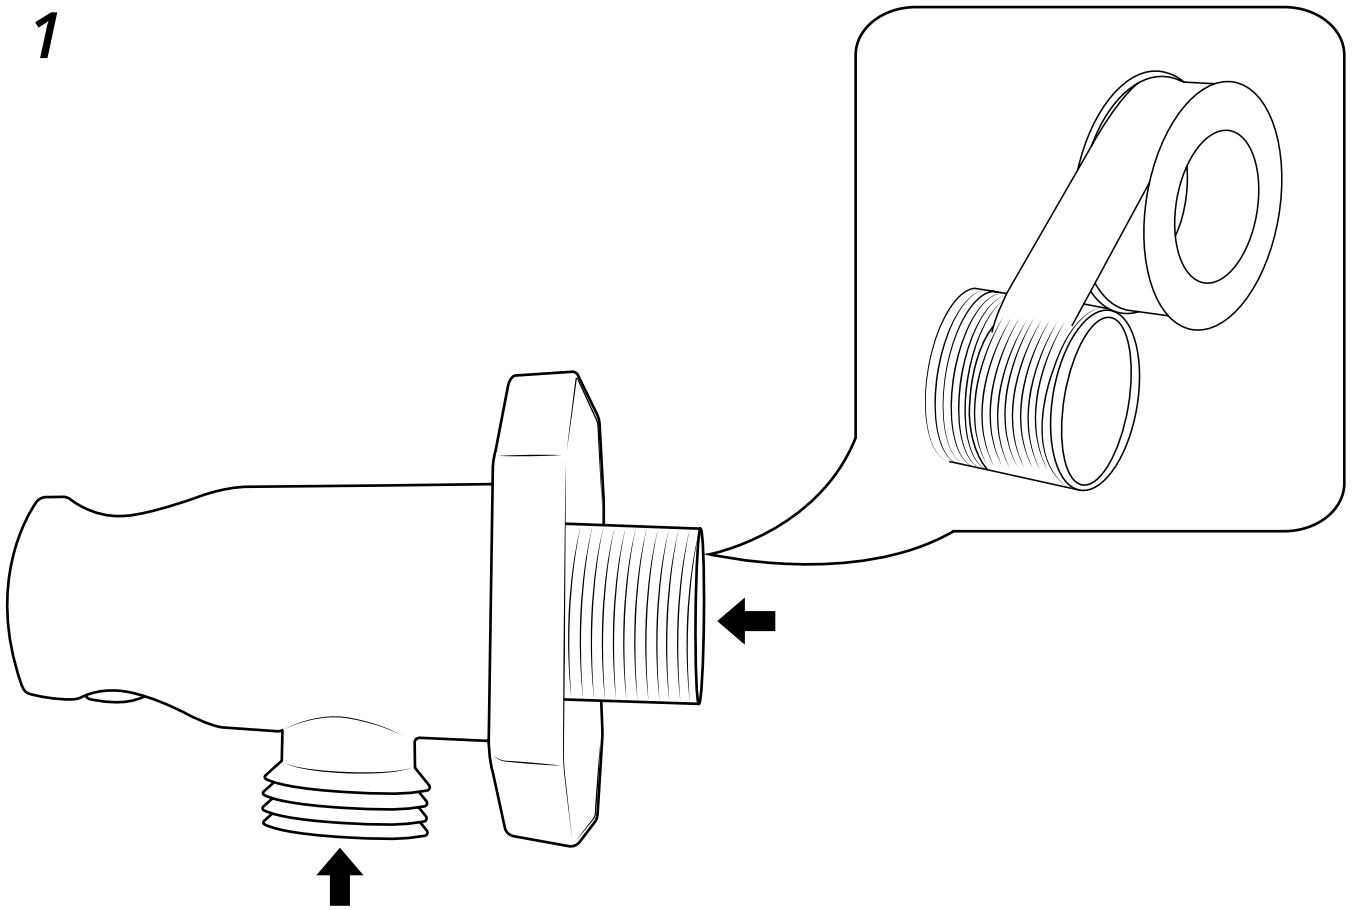

Hudson Reed

Guide d'installation

- Kit douchette sur rampe et raccord coudé
- Douchette rétro et raccord coudé

Hudson Reed

Kit douchette sur rampe et raccord coudé

Guide d'installation

Installation

Outils nécessaires à l'installation :

13

14

15

16

Hudson Reed

Douchette rétro et raccord coudé

Guide d'installation

Installation

Outils nécessaires à l'installation :

Pièces fournies :

1

2

3

4

5

6