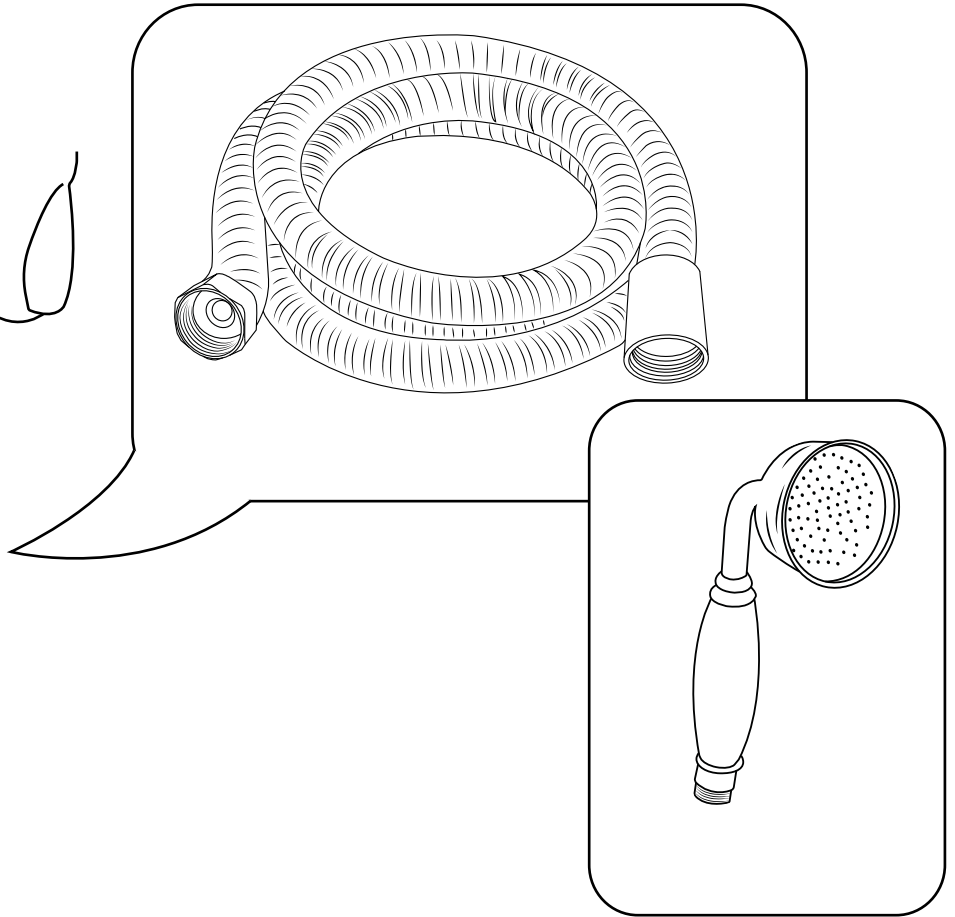

Hudson Reed

Guide d'installation

- Kit douchette sur rampe et raccord coudé
- Douchette rétro et raccord coudé

Hudson Reed

Kit douchette sur rampe et raccord coudé

Guide d'installation

Installation

Outils nécessaires à l'installation :

13

14

15

16

Hudson Reed

Douchette rétro et raccord coudé

Guide d'installation

Installation