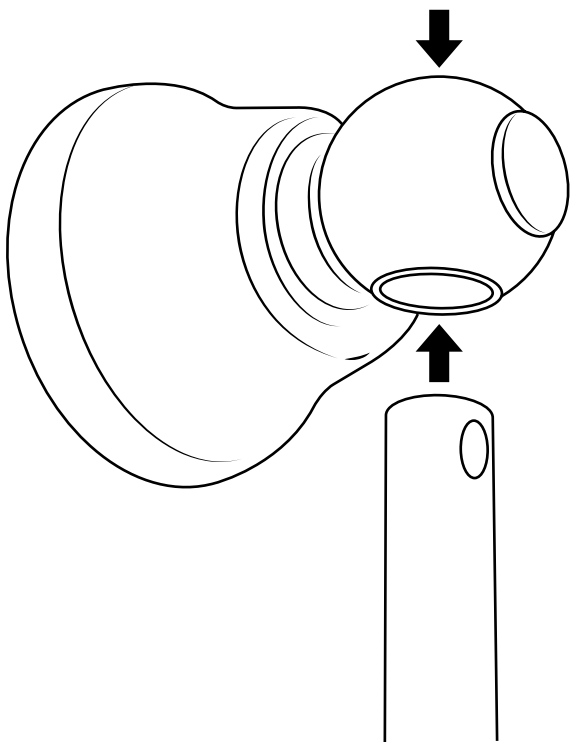

Hudson Reed

Guide d'installation

- Kit douchette sur rampe et raccord coudé
- Douchette rétro et raccord coudé

Hudson Reed

Kit douchette sur rampe et raccord coudé

Guide d'installation

Installation

Outils nécessaires à l'installation :

Pièces fournies :

i Le style peut varier

x2

x2

1

2

3

4