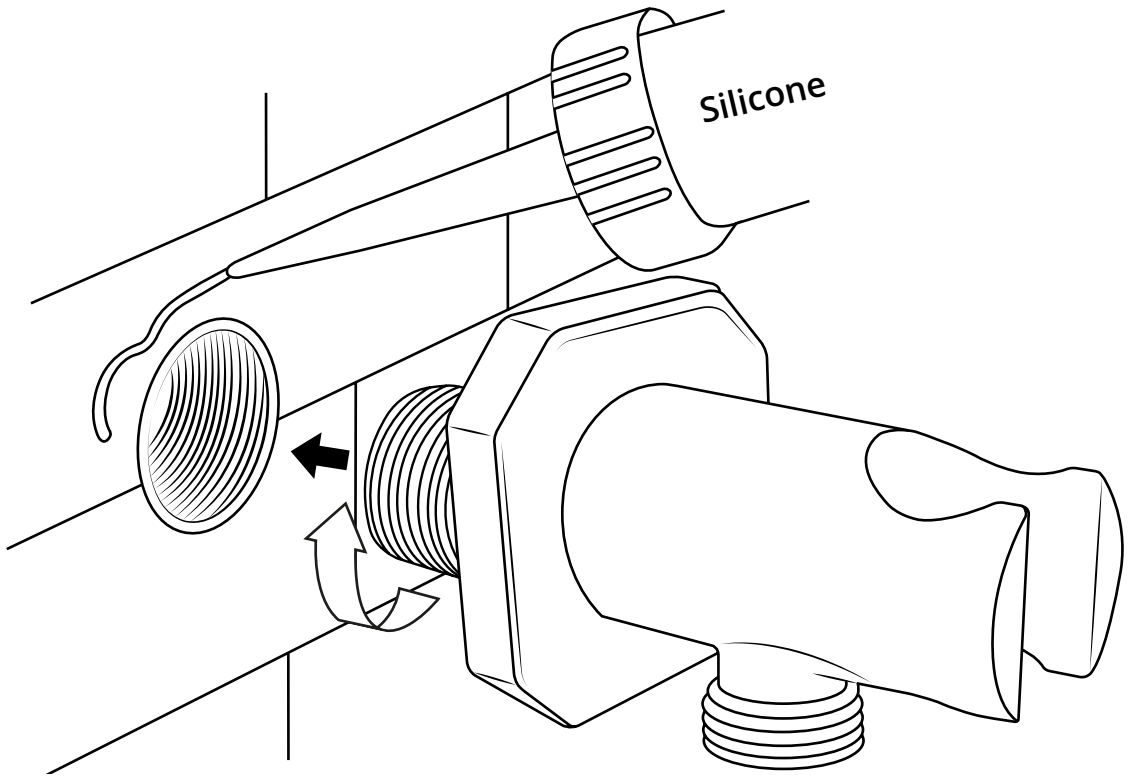

Hudson Reed

Guide d'installation

- Kit douchette sur rampe et raccord coudé
- Douchette rétro et raccord coudé

Hudson Reed

Kit douchette sur rampe et raccord coudé

Guide d'installation

Installation

Outils nécessaires à l'installation :

Outils nécessaires à l'installation :

Pièces fournies :

1

2

3

4

5

6