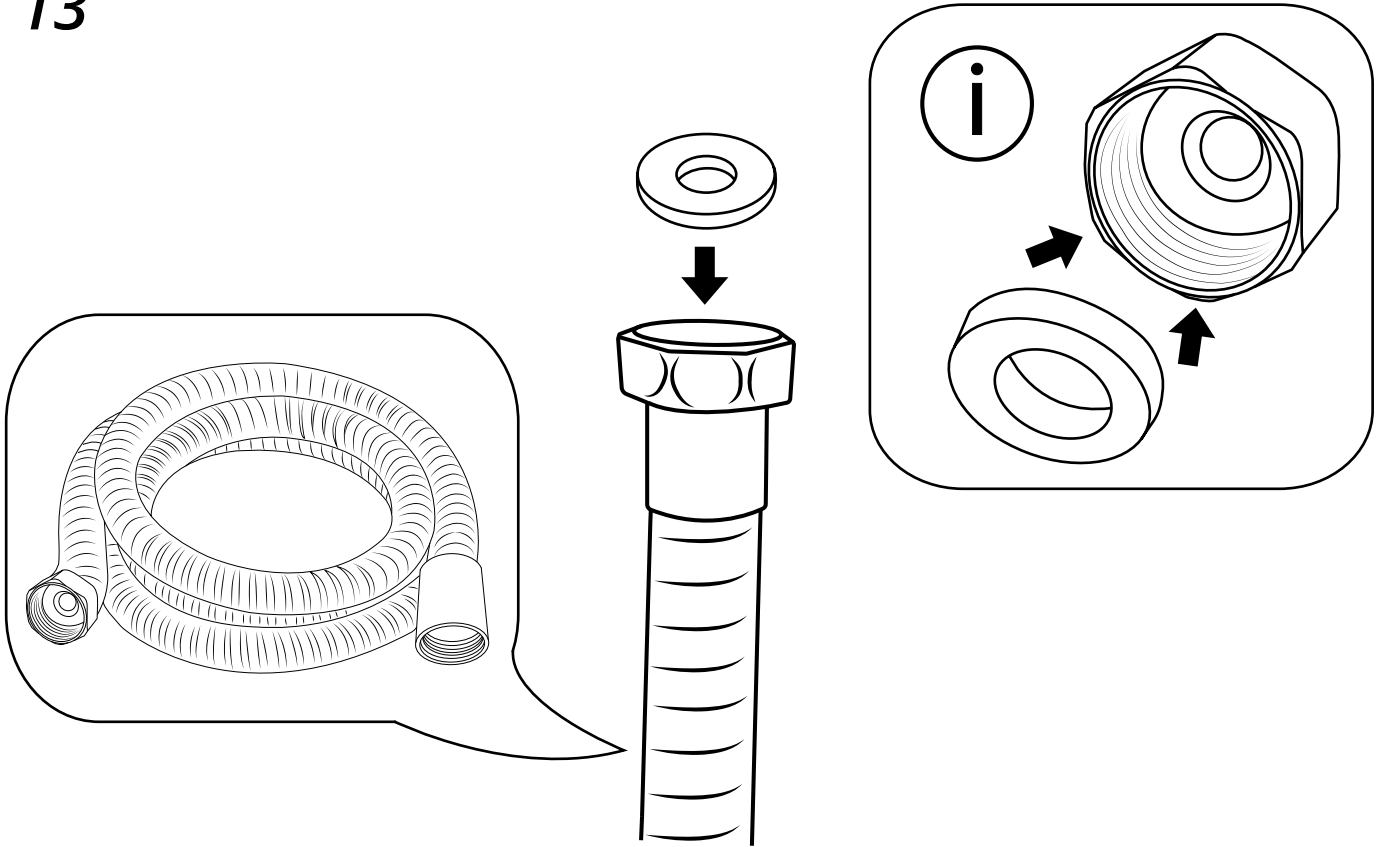

Hudson Reed

Guide d'installation

- Kit douchette sur rampe et raccord coudé
- Douchette rétro et raccord coudé

Hudson Reed

Kit douchette sur rampe et raccord coudé

Guide d'installation

Installation

Outils nécessaires à l'installation :

13

14

15

16

Hudson Reed

Douchette rétro et raccord coudé

Guide d'installation

Installation