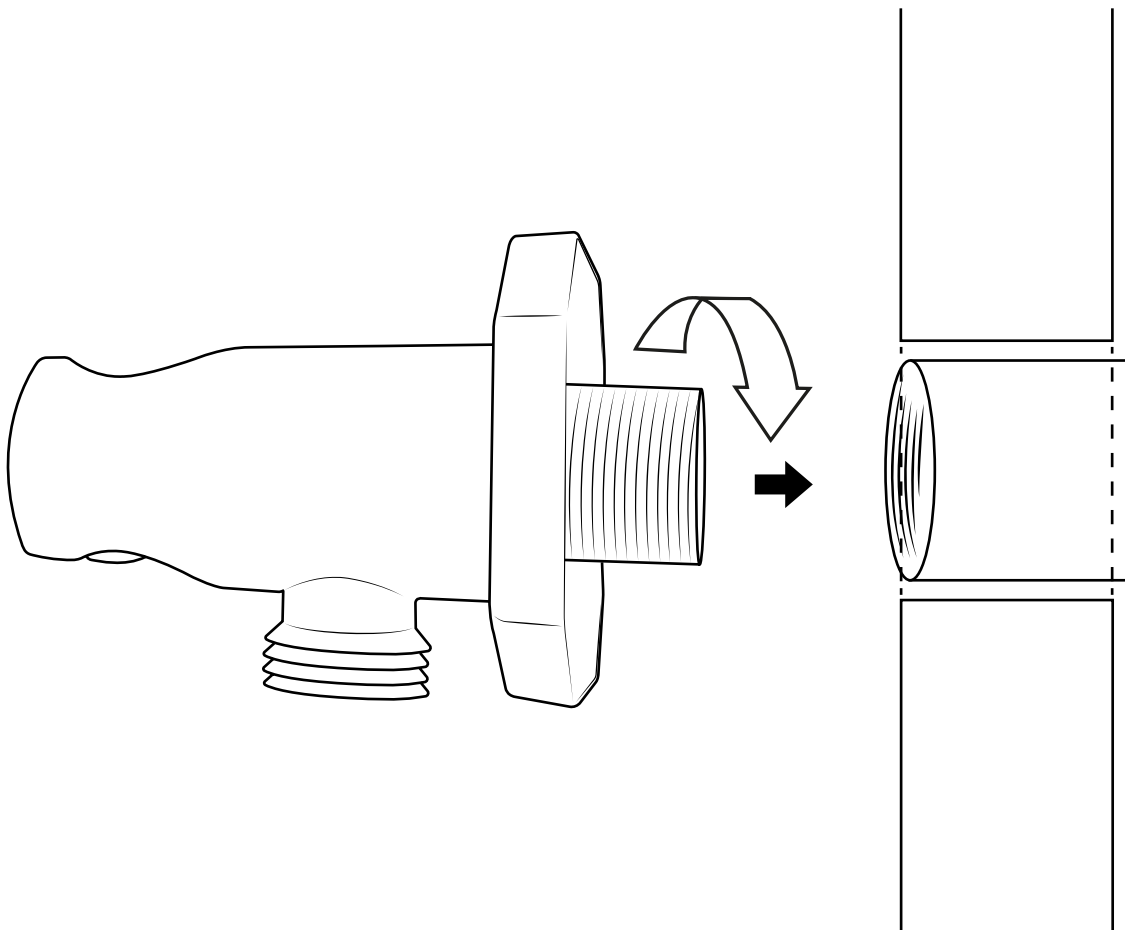

Hudson Reed

Guide d'installation

- Kit douchette sur rampe et raccord coudé
- Douchette rétro et raccord coudé

Hudson Reed

Kit douchette sur rampe et raccord coudé

Guide d'installation

Installation

Outils nécessaires à l'installation :

13

14

15

16

Hudson Reed

Douchette rétro et raccord coudé

Guide d'installation

Installation

Outils nécessaires à l'installation :

Pièces fournies :

1

2

3

4

5

6