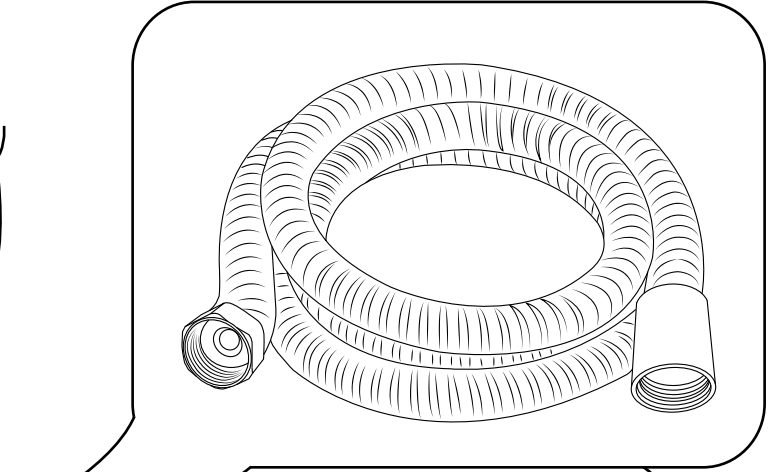

Hudson Reed

Guide d'installation

- Kit douchette sur rampe et raccord coudé
- Douchette rétro et raccord coudé

Hudson Reed

Kit douchette sur rampe et raccord coudé

Guide d'installation

Installation

Outils nécessaires à l'installation :

13

14

15

16

Hudson Reed

Douchette rétro et raccord coudé

Guide d'installation

Installation

Outils nécessaires à l'installation :

Pièces fournies :

1

2

3

4

5

6