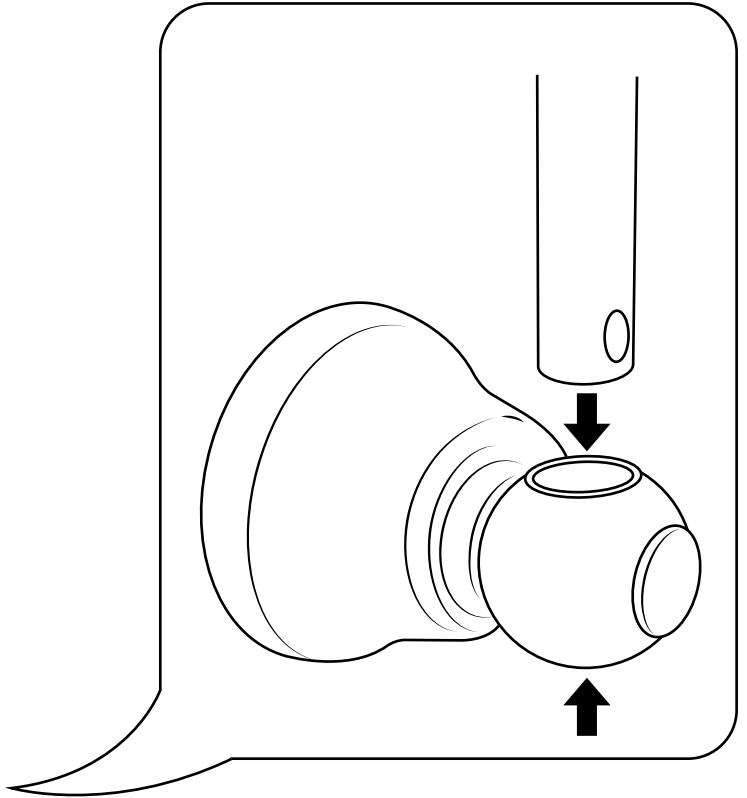

Hudson Reed

Guide d'installation

- Kit douchette sur rampe et raccord coudé
- Douchette rétro et raccord coudé

Hudson Reed

Kit douchette sur rampe et raccord coudé

Guide d'installation

Installation

Outils nécessaires à l'installation :

Pièces fournies :

i Le style peut varier

x2

x2

1

2

3

4