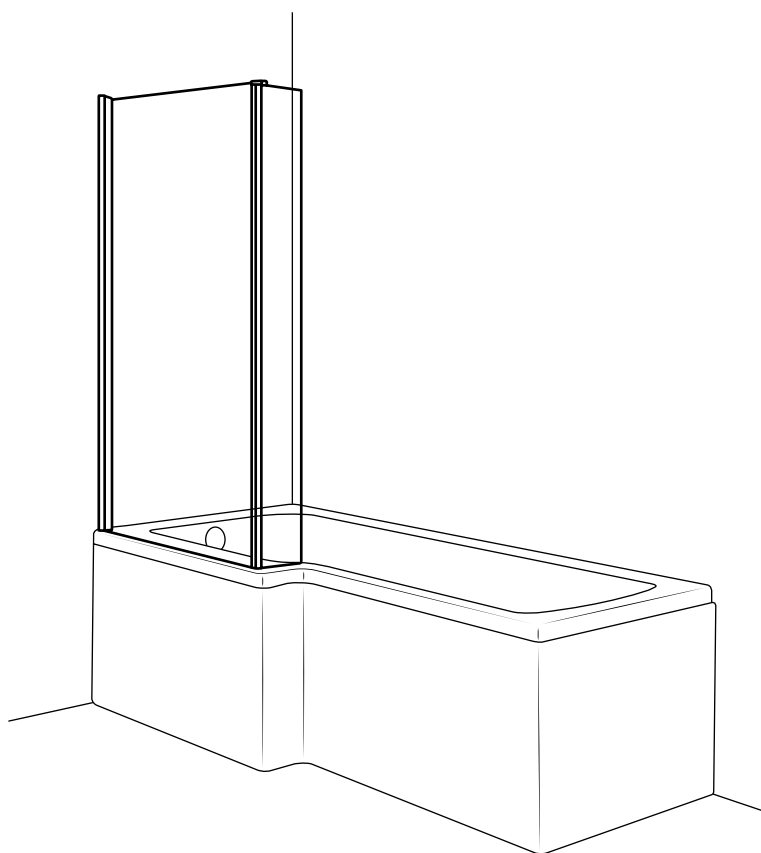

# Hudson Reed

Baignoire douche asymétrique

ⓘ Le style peut varier

Guide d'installation

## Outils nécessaires à l'installation :

35mm

Pièces fournies :

1 x2

2 x2

3 x4

4 x2

5 x4