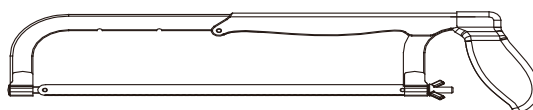

# Hudson Reed

Baignoire douche asymétrique

ⓘ Le style peut varier

Guide d'installation

## Outils nécessaires à l'installation :

35mm

Pièces fournies :

1 x2

2 x2

3 x4

4 x2

5 x4