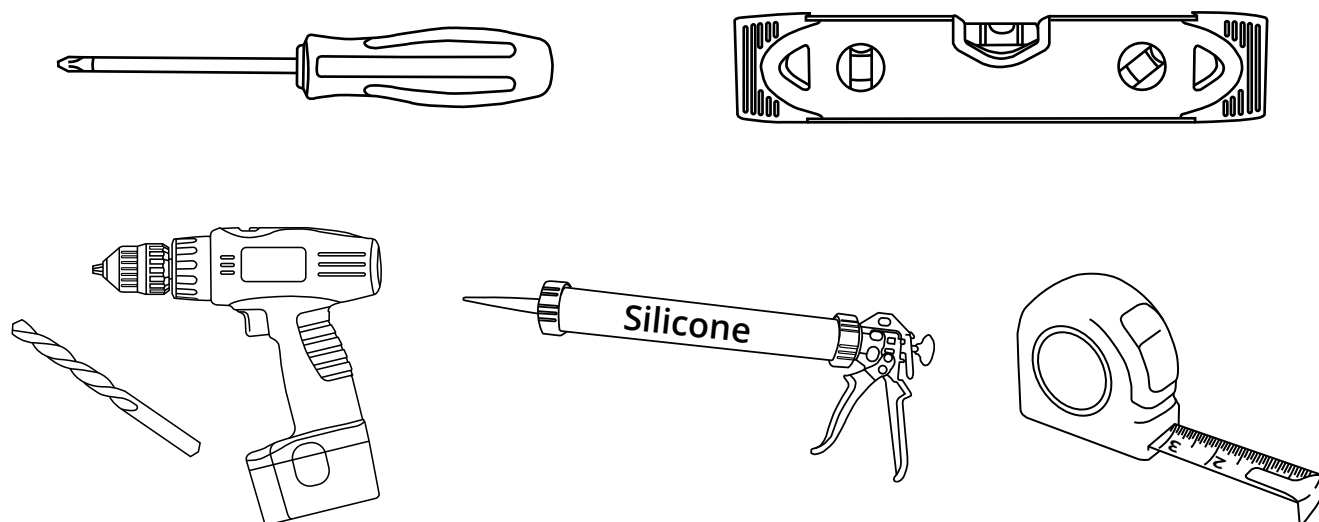

Hudson Reed

WC rétro avec réservoir

Guide d'installation

Installation

Pièces fournies :

Outils nécessaires à l'installation :

1

2