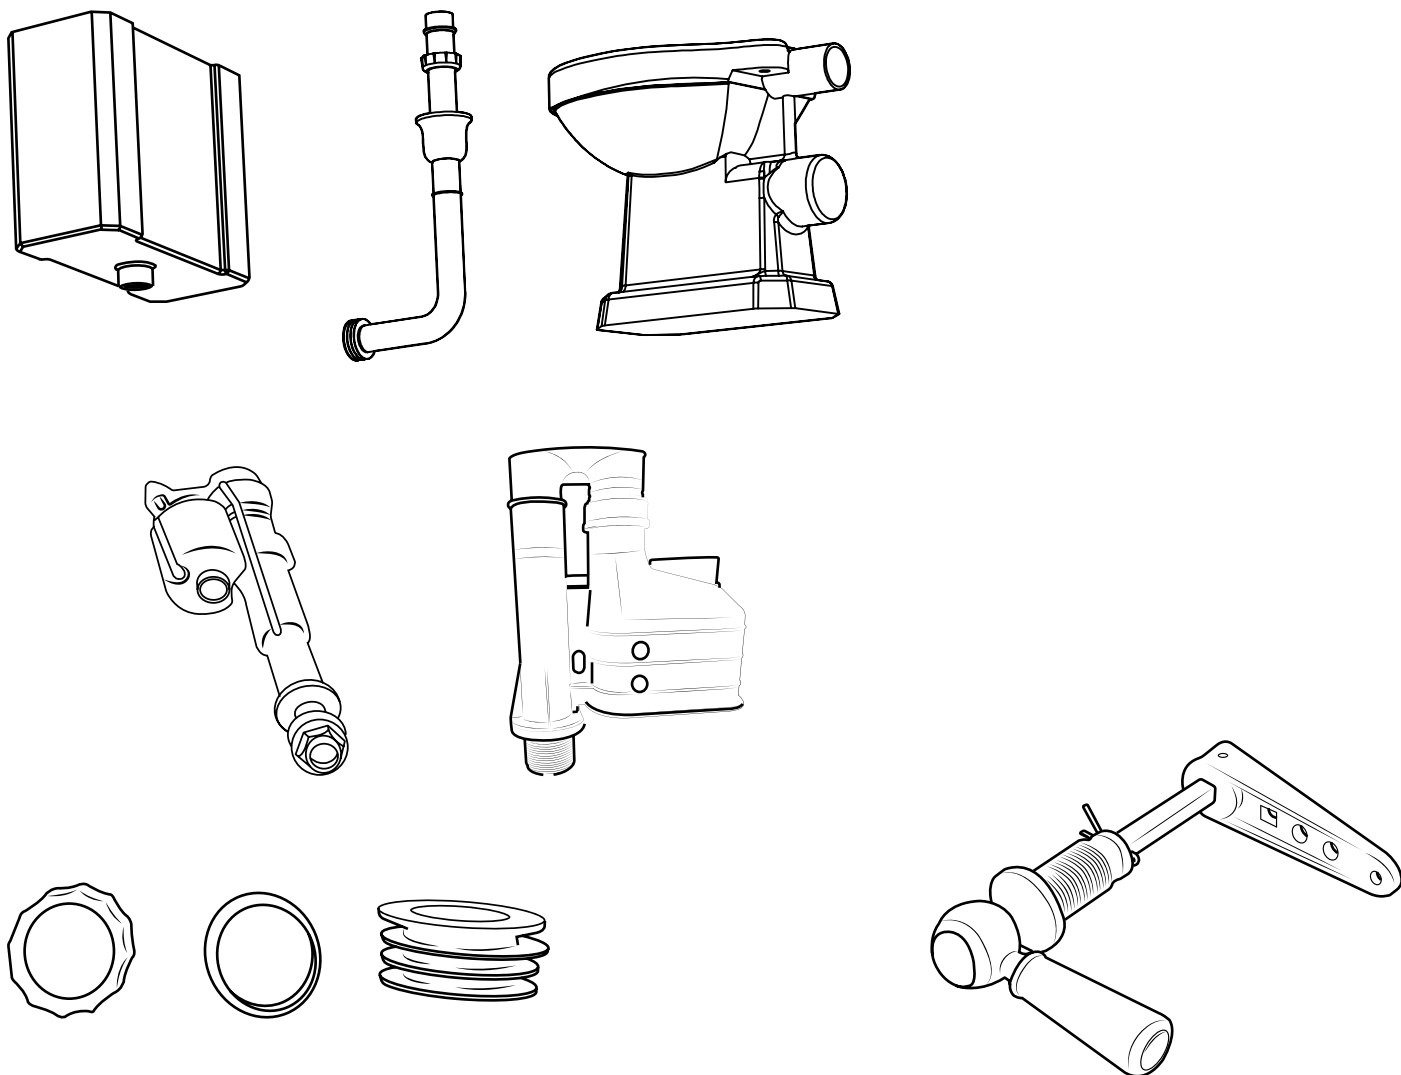

Hudson Reed

WC rétro avec réservoir

Guide d'installation

Installation

Pièces fournies :

Outils nécessaires à l'installation :

1

2