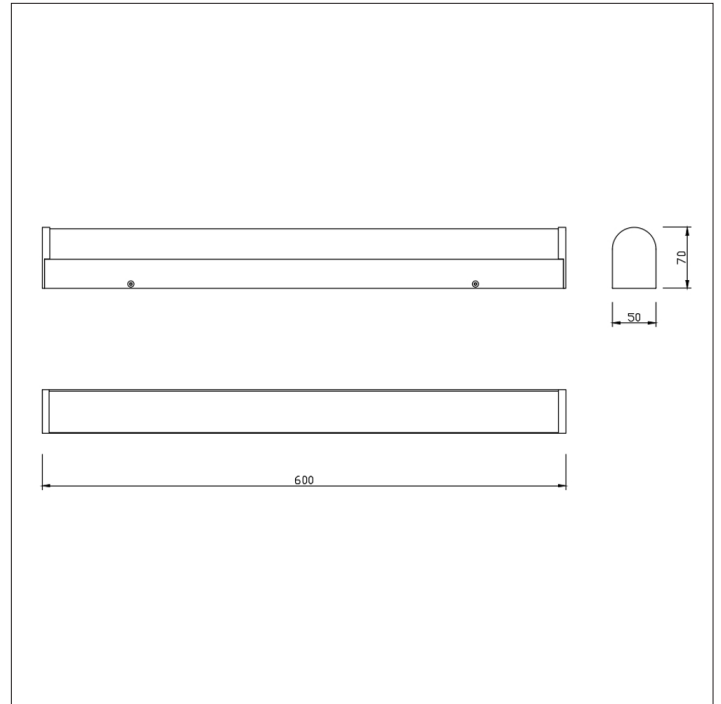

HUDSON REED APPLIQUE SALLE DE BAIN LED 12W VARESE 60X7CM

- Matériau : aluminium.
- Diffuseur en verre opaque.
- Installation murale.
- Finition chromée.

Caractéristiques Produit

Marque	Hudson Reed	Puissance d'Alimentation	220-240VAC
Watts	12W	Faisceau	N/A
Culot	LED	Classe de Protection IP	IP44
Durée de vie	20.000h	Dimensions	600 x 70 x 50mm
Lumens	1000 lumens	Dimmable	Non dimmable
Couleur	Chromée	Poids	0.25kg
IRC	80	Certifié	Certifié RoHS, LVD & EMC
Facteur de Puissance	N/A	Classe Énergétique	A