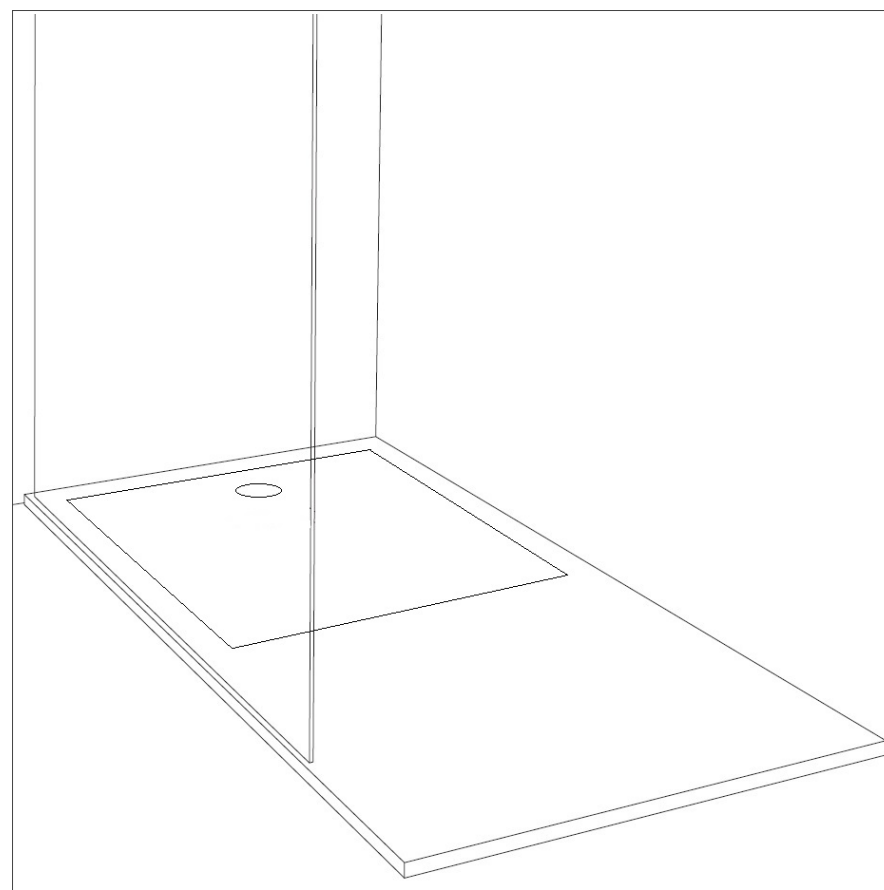

Hudson Reed

| FORME | SENS D'INSTALLATION | MATÉRIAU | PROFONDEUR (CM) | LARGEUR (CM) | LONGUEUR (CM) | POIDS (KG) | BONDE FOURNIE |
|-------|---------------------|-----------------------------|-----------------|--------------|---------------|------------|---------------|
| Carré | Réversible | ABS met afdekking van acryl | 4,5 | 90 | 140 | 25 | Oui |
| Carré | Réversible | ABS met afdekking van acryl | 4,5 | 80 | 160 | 25 | Oui |
| Carré | Réversible | ABS met afdekking van acryl | 4,5 | 80 | 170 | 45 | Oui |