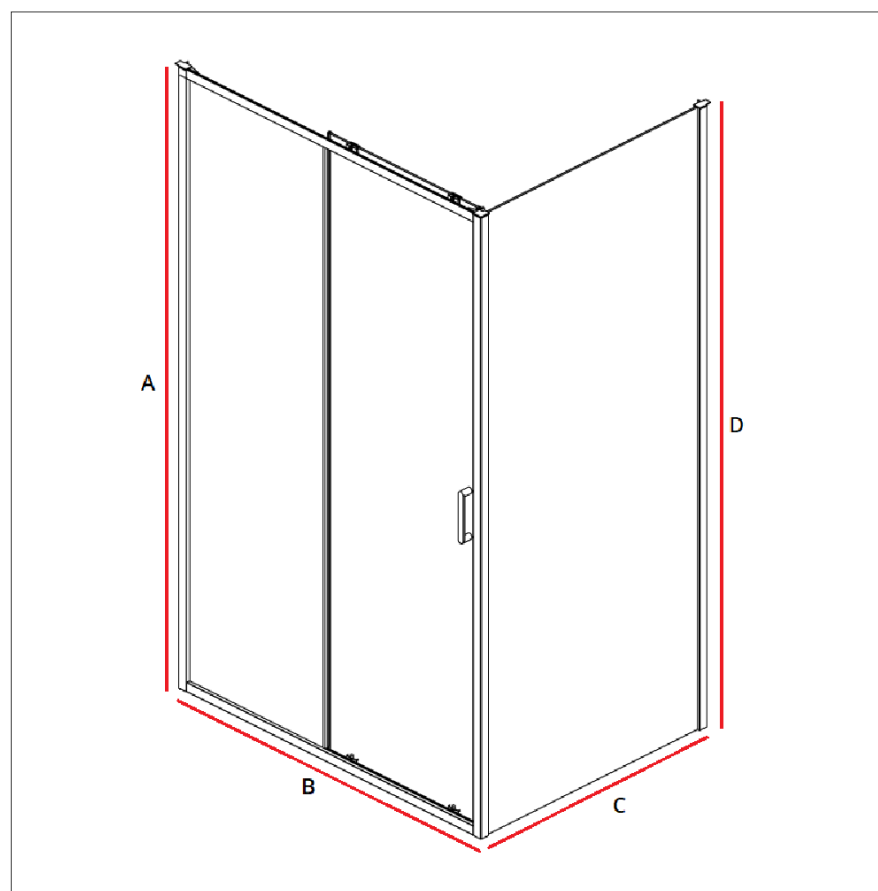

Hudson Reed

PORTE DE DOUCHE COULISSANTE

SKU	DIMENSIONES	A (CM)	B (CM)	ÉPAISSEUR	POIDS KG	AJUSTEMENT
SEPSLB1000	195x100cm	195	100	0,6cm	29	96,5-99,5cm
SEPSLB1100	195x110cm	195	110	0,6cm	32	106,5-109,5cm
SEPSLB1200	195x120cm	195	120	0,6cm	37	116,5-119,5cm
SEPSLB1400	195x140cm	195	140	0,6cm	41	136,5-139,5cm
SEPSLB1500	195x150cm	195	150	0,6cm	44	146,5-149,5cm
SEPSLB1600	195x160cm	195	160	0,6cm	47	156,5-159,5cm
SEPSLB1700	195x170cm	195	170	0,6cm	50	166,5-169,5cm

PANNEAU LATÉRAL

SKU	DIMENSIONS	C (CM)	D (CM)	ÉPAISSEUR	POIDS KG	AJUSTEMENT
SEPEPB760	195x76cm	76	195	0,6cm	22	73,5-75cm
SEPEPB800	195x80cm	80	195	0,6cm	23	77,5-79cm
SEPEPB900	195x90cm	90	195	0,6cm	26	87,5-89cm