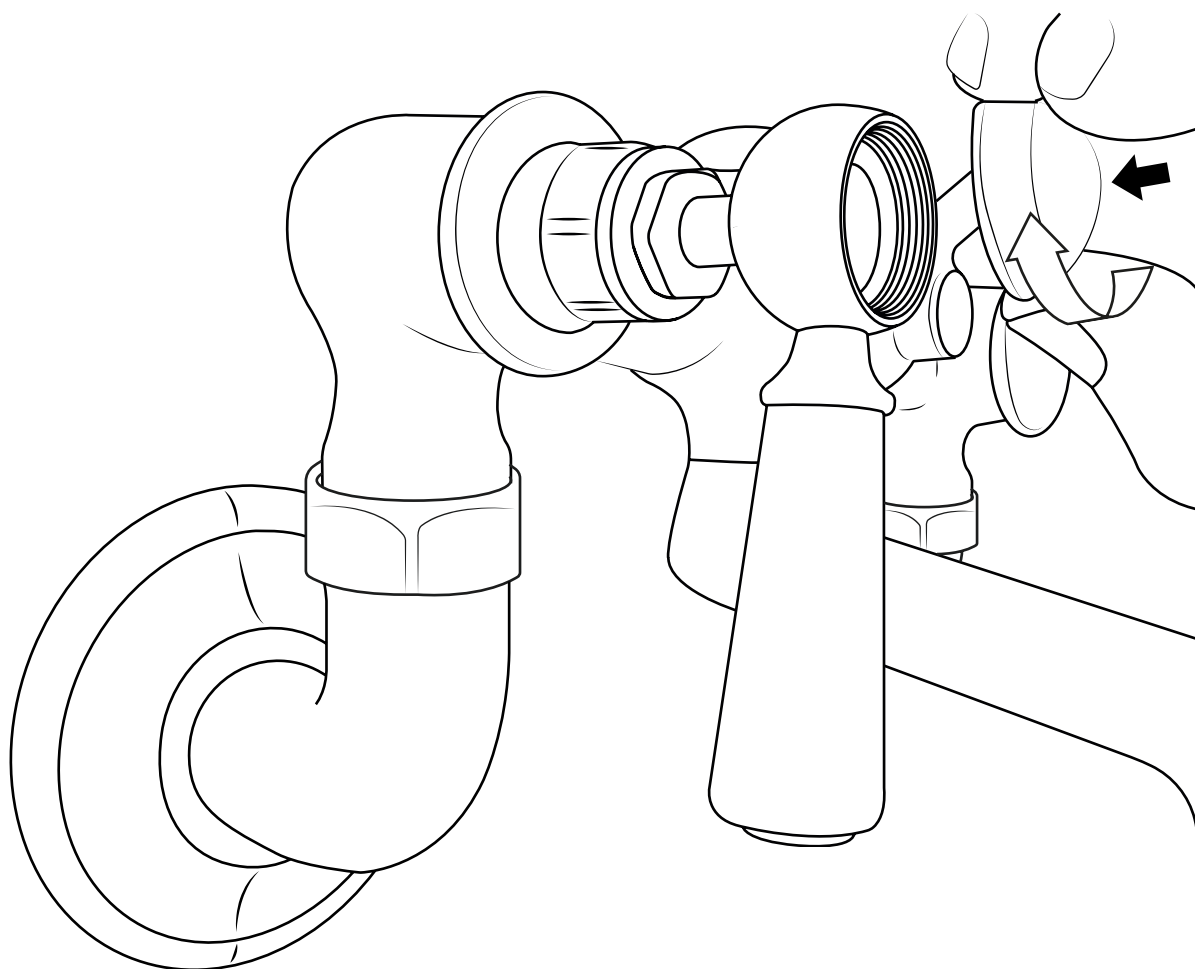

9

10

i Le style peut varier