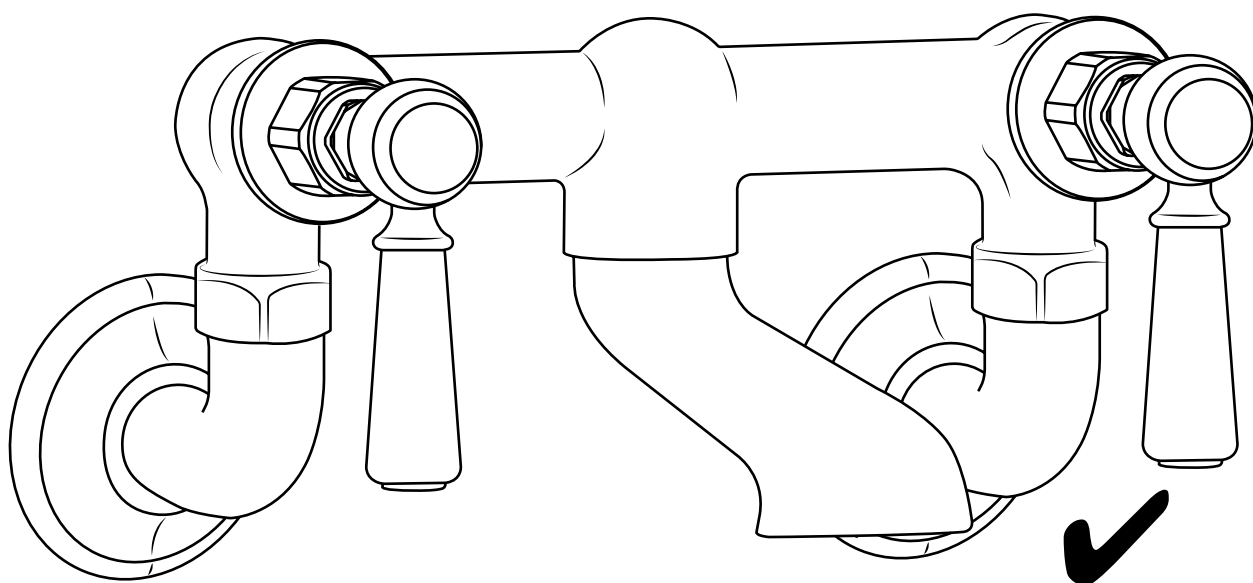

9

10

i Le style peut varier