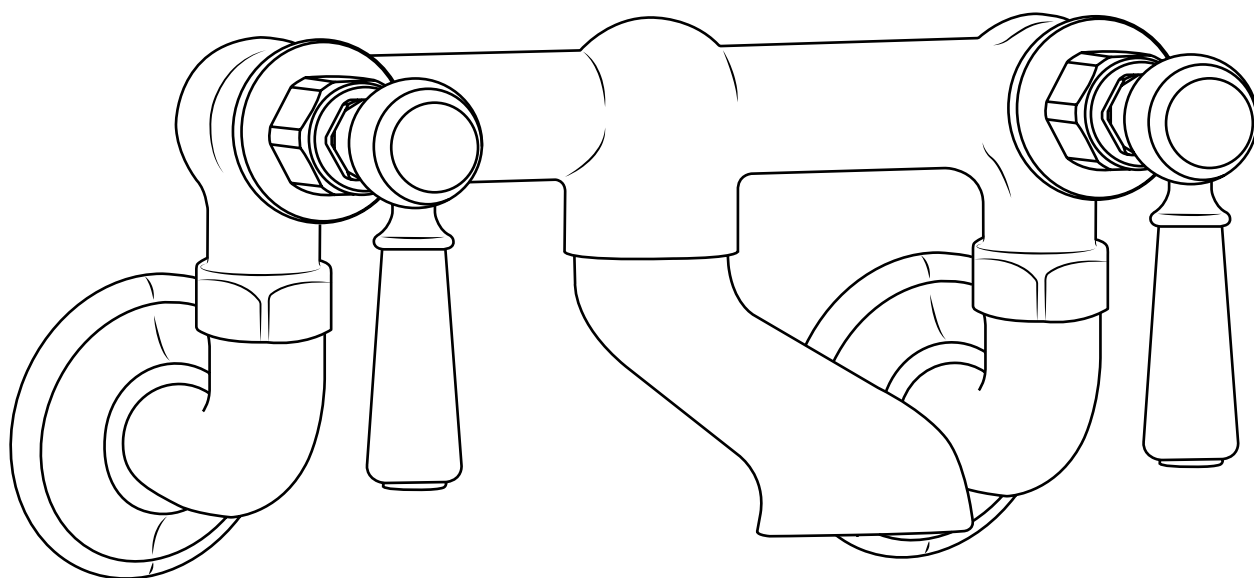

Hudson Reed

Robinet mural rétro pour baignoire

Guide d'installation

 Le style peut varier

Installation

Outils nécessaires à l'installation

Installation

Pièces fournies: