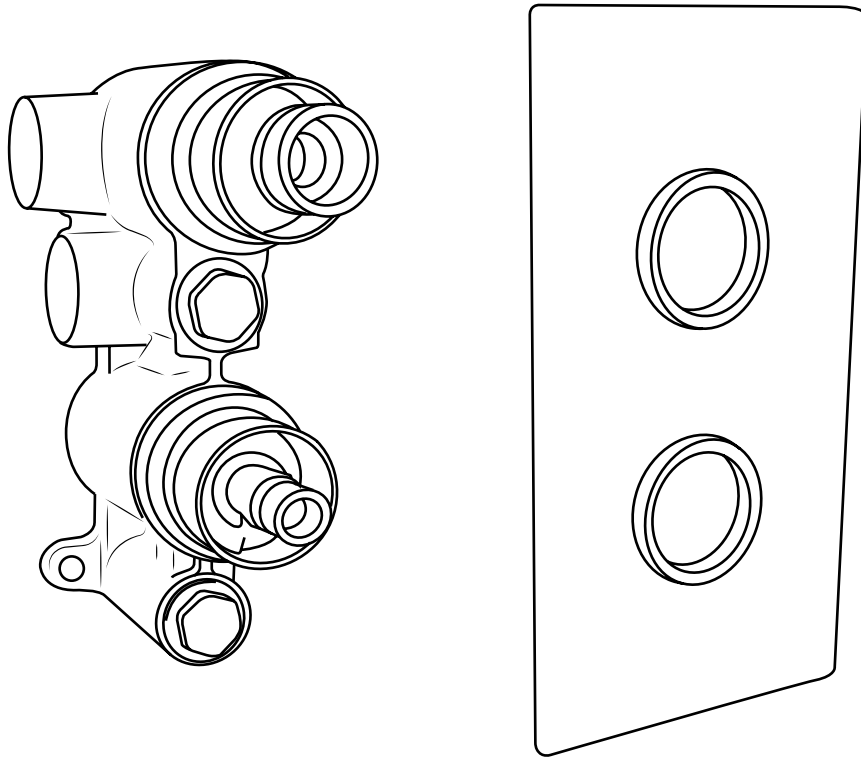

Hudson Reed

Robinet inverseur double pour douche

Guide d'installation

Le style peut varier

Installation

Outils nécessaires à l'installation

Pièces fournies:

Le style peut varier