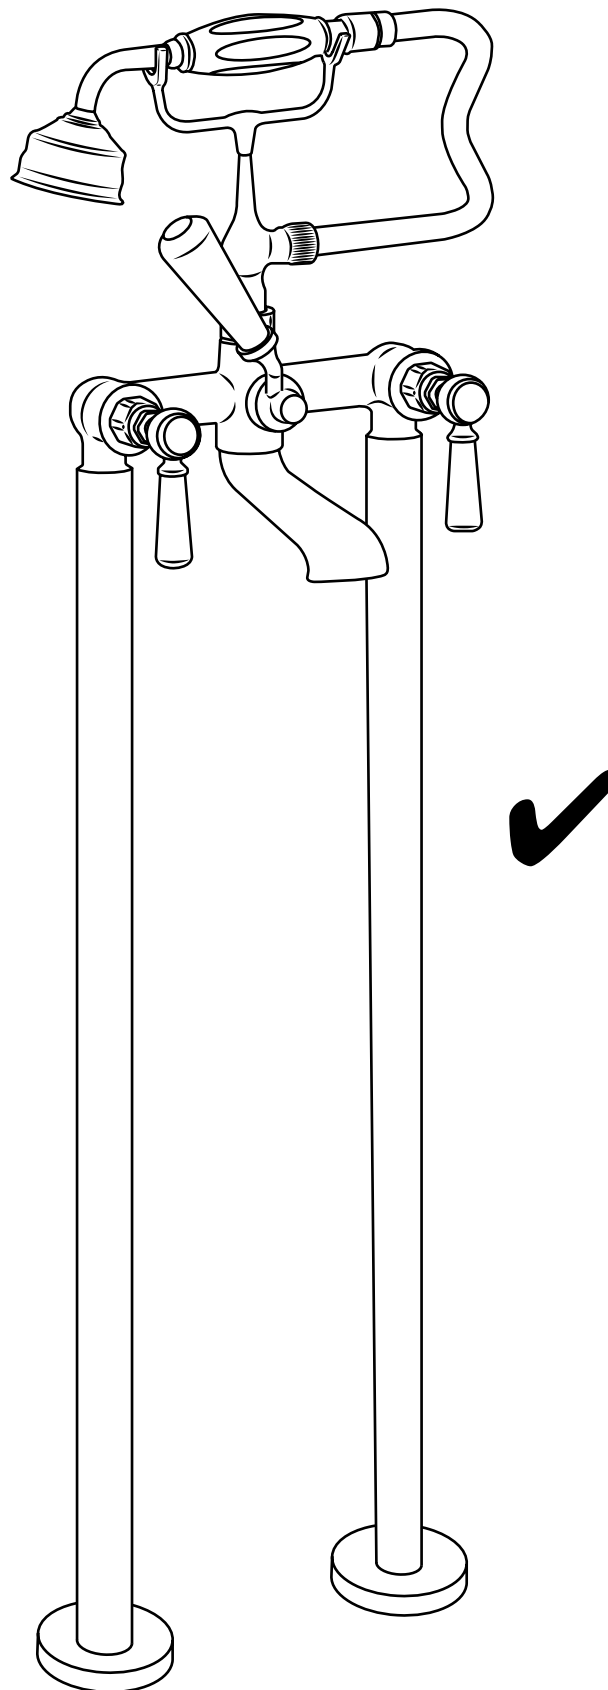

Le style peut varier