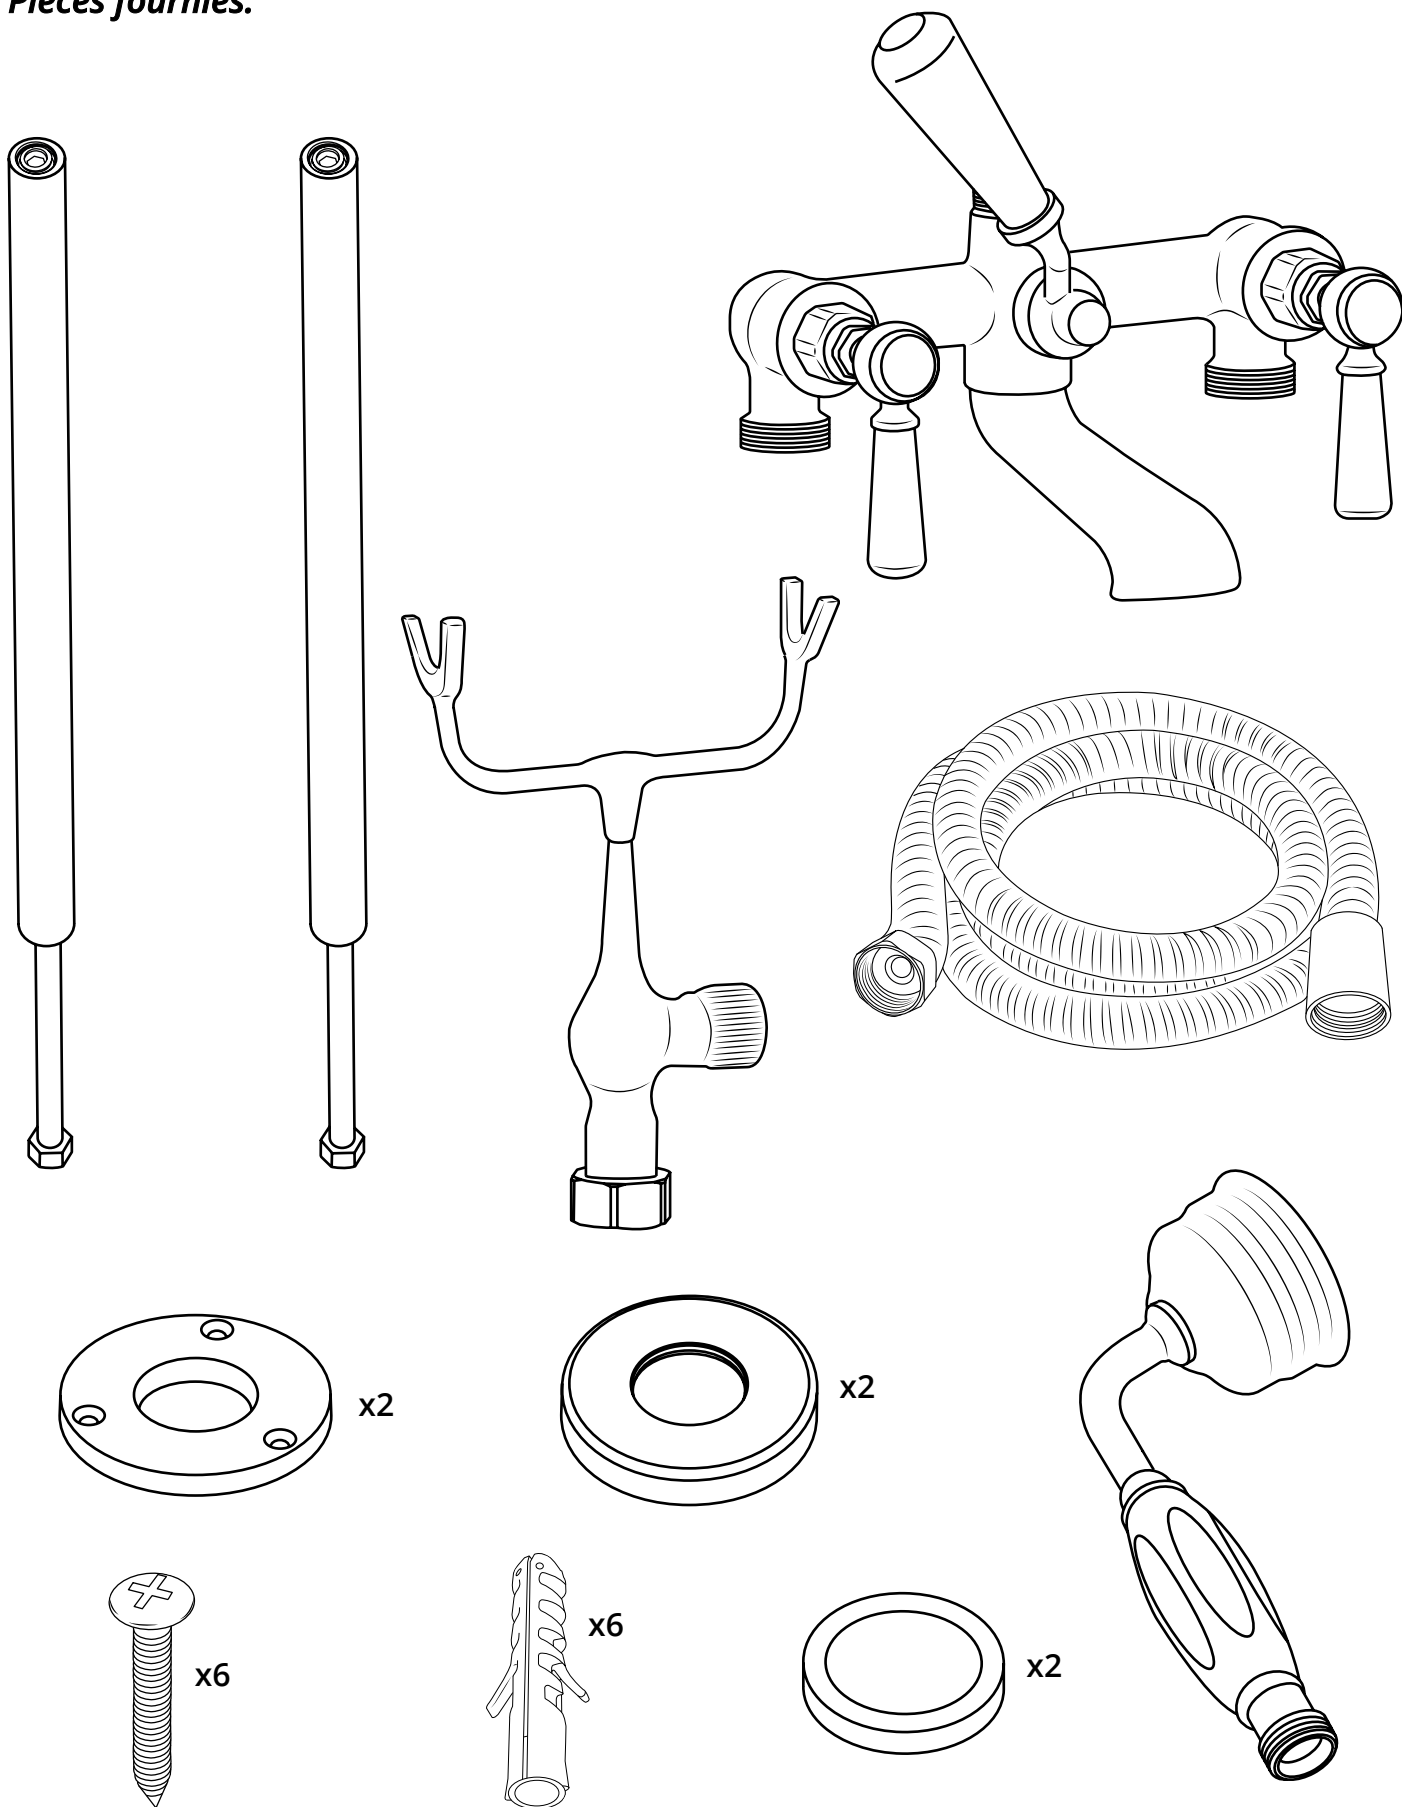

Installation

Pièces fournies: