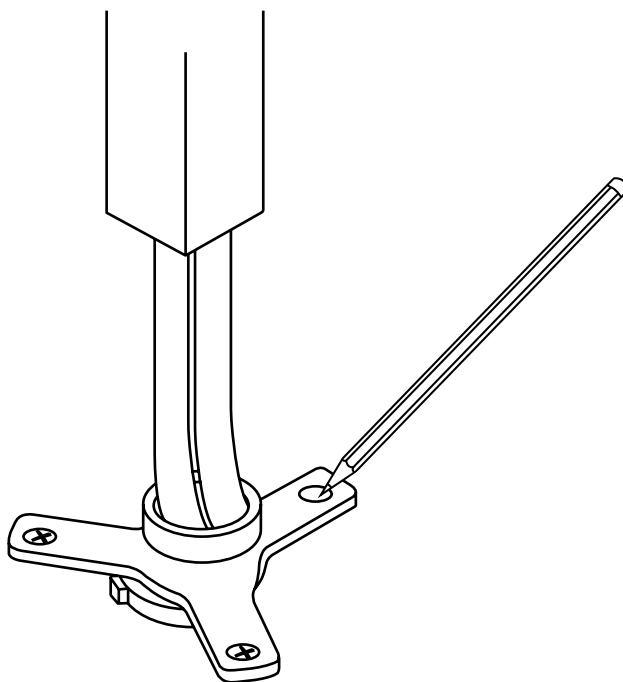

Hudson Reed

Robinet bain douche îlot moderne

 Le style peut varier

Guide d'installation

Installation

Outils nécessaires à l'installation:

Parts included:

A

B

C
x3

D
x3

E
x3

F
x3

1

2

3