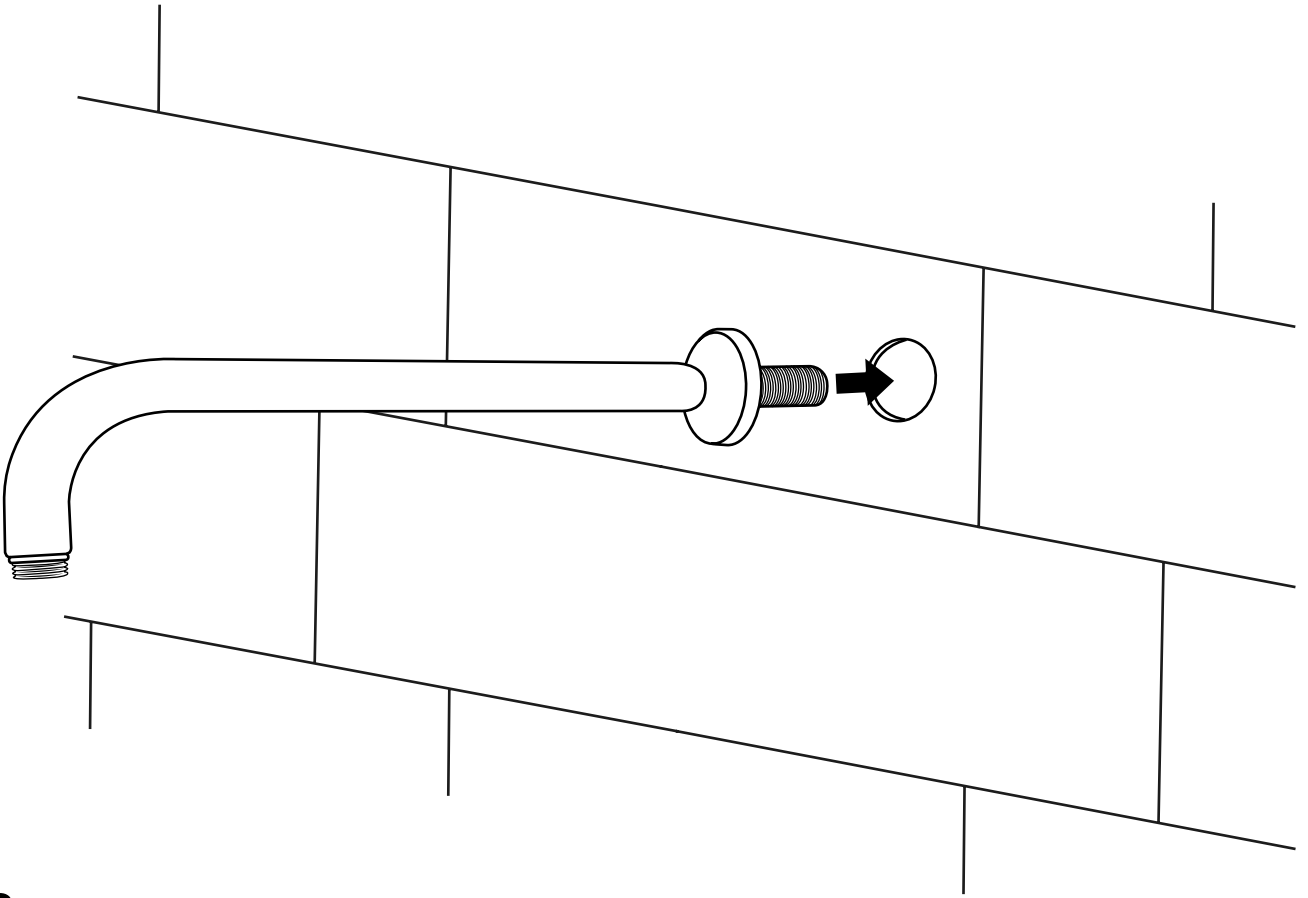

Hudson Reed

Guide d'installation

- Pommeau de douche & bras mural
- Grand pommeau de douche encastré

Guide d'installation

Grand pommeau de douche encastré

Guide d'installation

Le style peut varier

Installation

Outils nécessaires à l'installation :

Pièces fournies :

 Le style peut varier

1

2

3

4

5