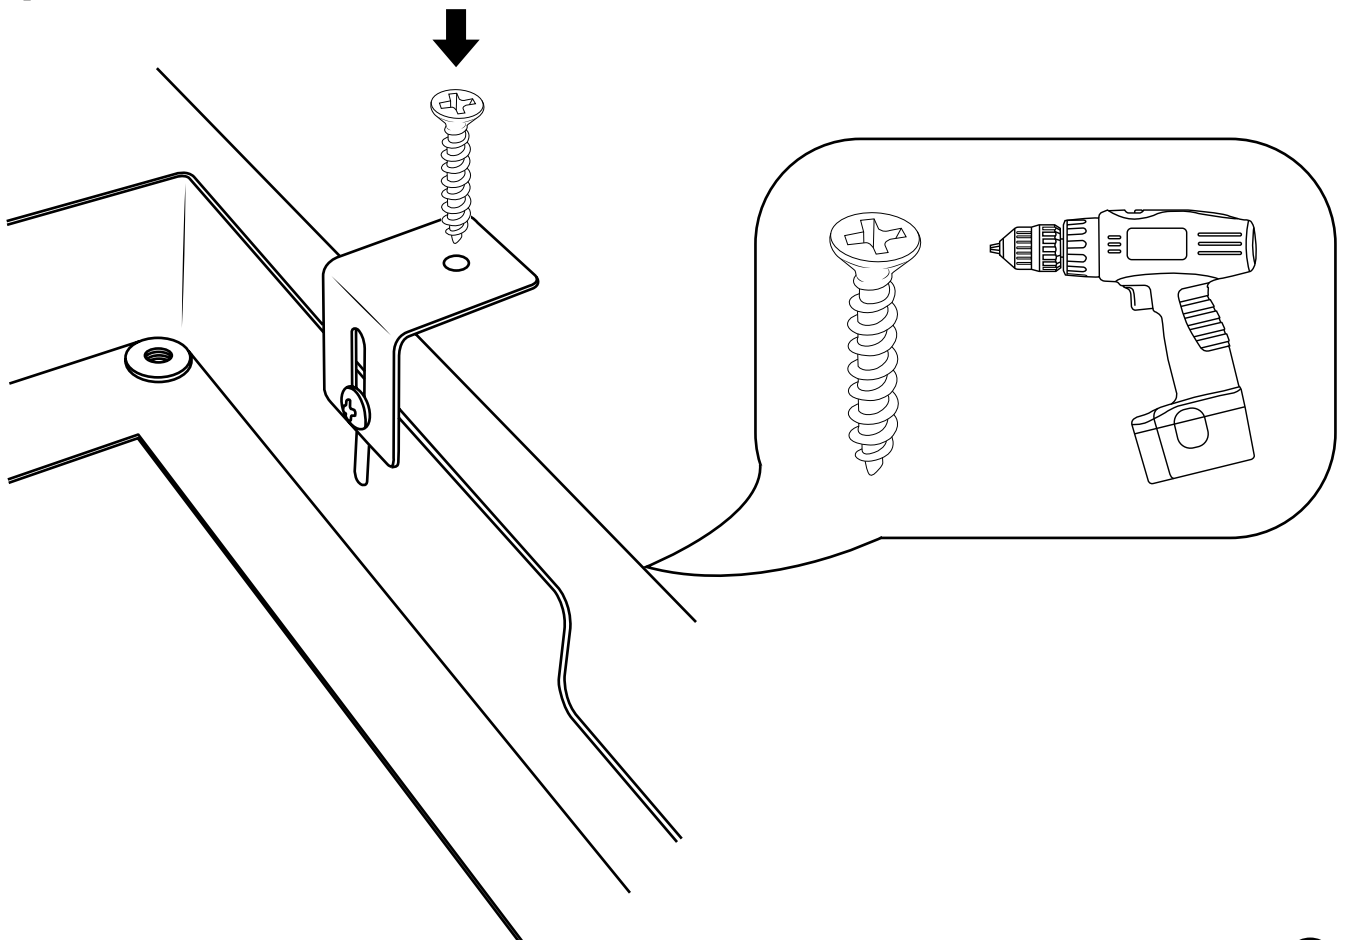

Hudson Reed

Guide d'installation

- Pommeau de douche & bras mural
- Grand pommeau de douche encastré

Guide d'installation

Grand pommeau de douche encastré

Guide d'installation

Le style peut varier

Installation

Outils nécessaires à l'installation

Pièces fournies:

1

2

3

4

5

6

7

8

9

Hudson Reed

Pommeau de douche & bras mural

Guide d'installation

 Le style peut varier

Installation