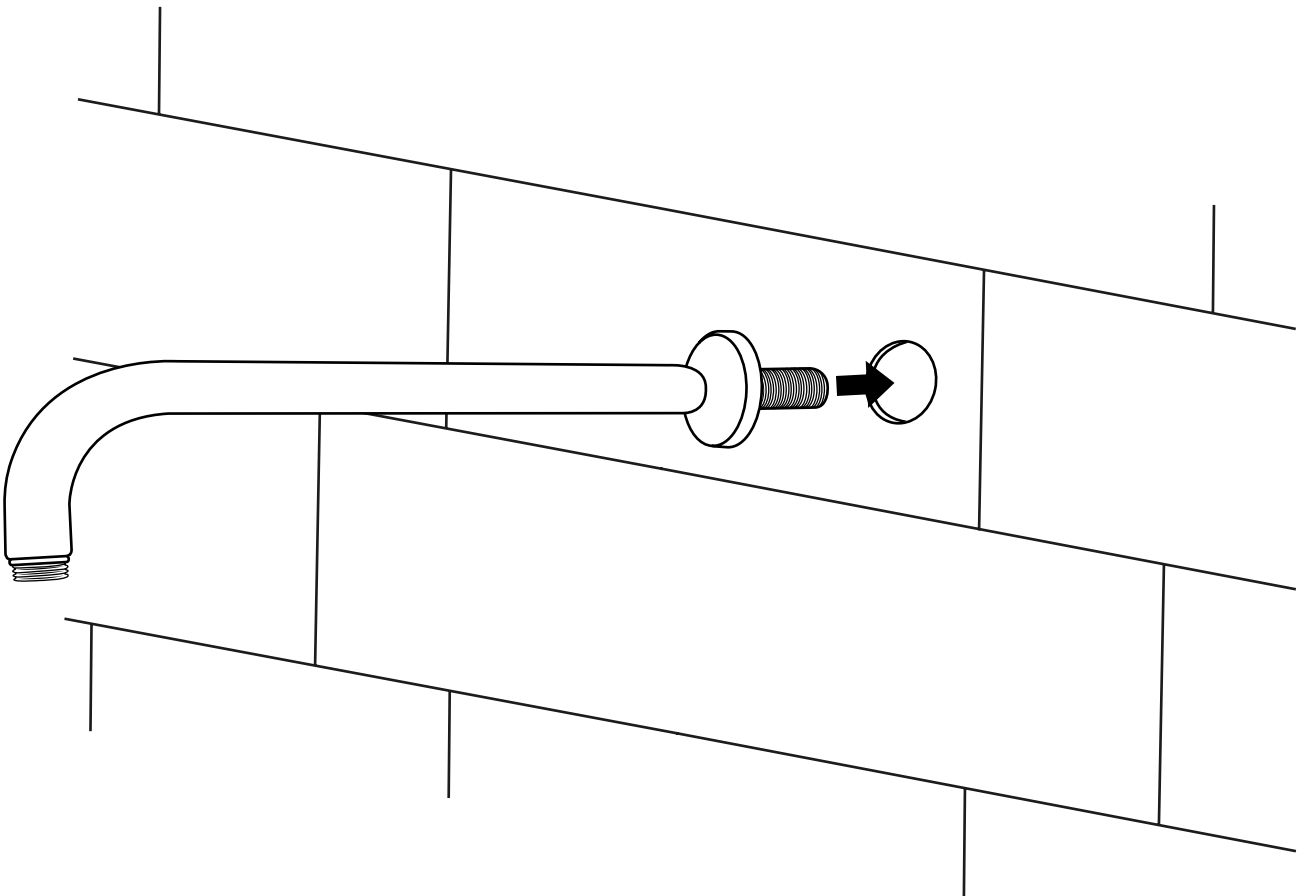

Hudson Reed

Guide d'installation

- Pommeau de douche & bras mural
- Grand pommeau de douche encastré

Guide d'installation

Grand pommeau de douche encastré

Guide d'installation

Le style peut varier

Installation

Installation

Outils nécessaires à l'installation :

Pièces fournies :

 Le style peut varier

1

2

3

4