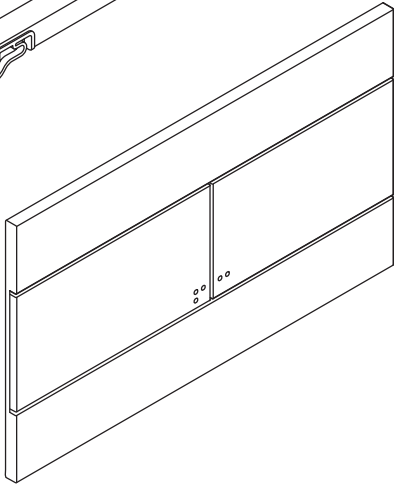

Hudson Reed

Plaque de déclenchement PCTFP004

Guide d'installation

(dimensions en millimètres)

4

DEVANT

x2

← X + 10mm →

x2

← X + 20mm →

4

HAUT

x2

← X + 10mm →

x2

← X + 75mm →