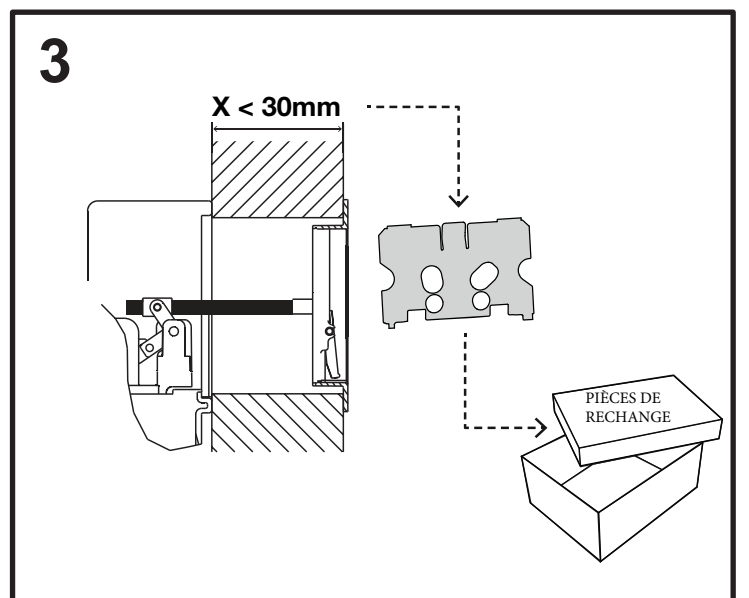

Hudson Reed

Plaque de déclenchement PCTFP004

Guide d'installation

(dimensions en millimètres)

4

DEVANT

x2

← X + 10mm →

x2

← X + 20mm →

4

HAUT

x2

← X + 10mm →

x2

← X + 75mm →