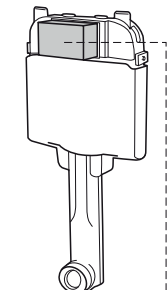

Hudson Reed

Plaque de déclenchement PCTFP004

Guide d'installation

(dimensions en millimètres)

4

DEVANT

x2

← X + 10mm →

x2

← X + 20mm →

4

HAUT

x2

← X + 10mm →

x2

← X + 75mm →