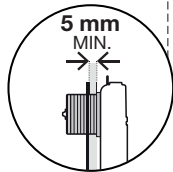

Hudson Reed

Plaque de déclenchement PCTFP004

Guide d'installation

(dimensions en millimètres)

4

DEVANT

x2

← X + 10mm →

x2

← X + 20mm →

4

HAUT

x2

← X + 10mm →

x2

← X + 75mm →