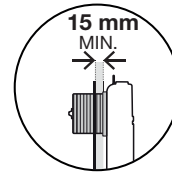

Hudson Reed

Plaque de déclenchement PCTFP004

Guide d'installation

(dimensions en millimètres)

4

DEVANT

x2

← X + 10mm →

x2

← X + 20mm →

4

HAUT

x2

← X + 10mm →

x2

← X + 75mm →