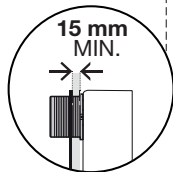

Hudson Reed

Plaque de déclenchement PCTFP004

Guide d'installation

(dimensions en millimètres)

4

DEVANT

x2

← X + 10mm →

x2

← X + 20mm →

4

HAUT

x2

← X + 10mm →

x2

← X + 75mm →