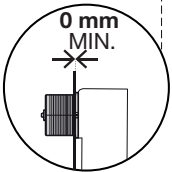

Hudson Reed

Plaque de déclenchement PCTFP004

Guide d'installation

(dimensions en millimètres)

4

DEVANT

x2

← X + 10mm →

x2

← X + 20mm →

4

HAUT

x2

← X + 10mm →

x2

← X + 75mm →