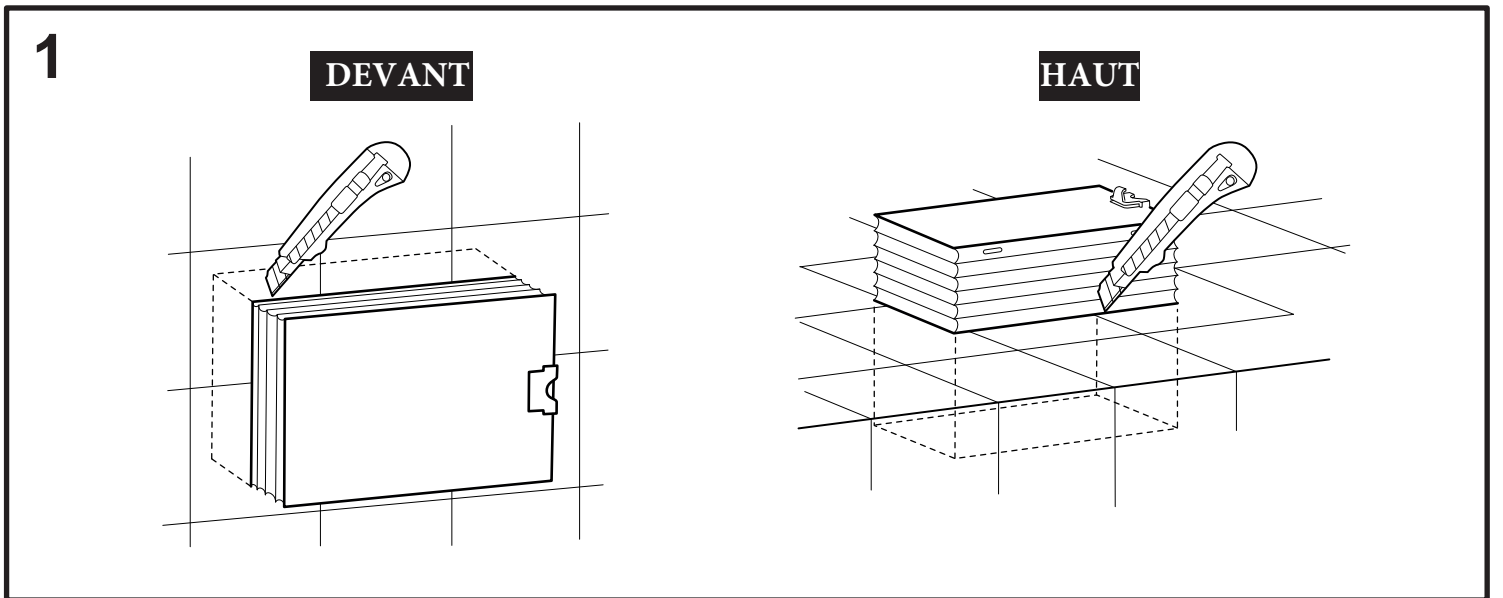

Hudson Reed

Plaque de déclenchement PCTFP004

Guide d'installation

(dimensions en millimètres)

4

DEVANT

x2

← X + 10mm →

x2

← X + 20mm →

4

HAUT

x2

← X + 10mm →

x2

← X + 75mm →