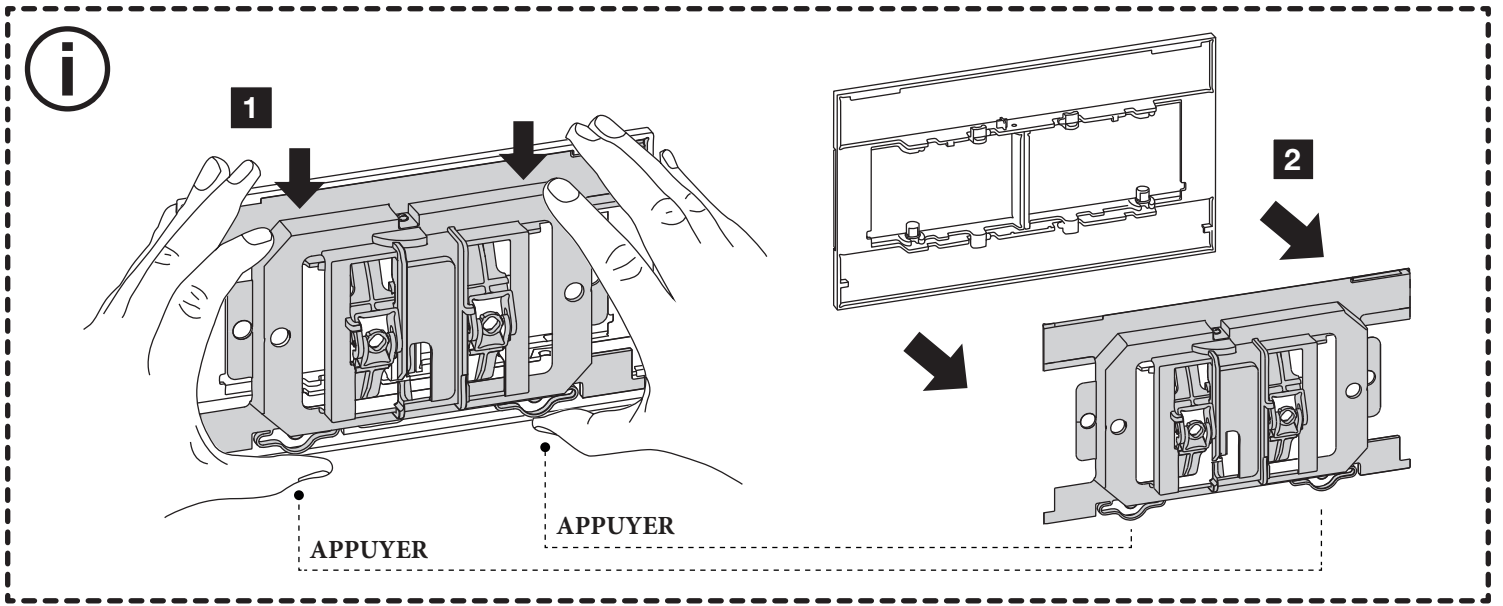

Hudson Reed

Plaque de déclenchement PCTFP004

Guide d'installation

(dimensions en millimètres)

4

DEVANT

x2

← X + 10mm →

x2

← X + 20mm →

4

HAUT

x2

← X + 10mm →

x2

← X + 75mm →