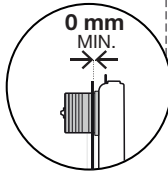

Hudson Reed

Plaque de déclenchement PCTFP004

Guide d'installation

(dimensions en millimètres)

4

DEVANT

x2

← X + 10mm →

x2

← X + 20mm →

4

HAUT

x2

← X + 10mm →

x2

← X + 75mm →