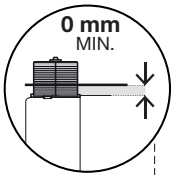

Hudson Reed

Plaque de déclenchement PCTFP004

Guide d'installation

(dimensions en millimètres)

4

DEVANT

x2

← X + 10mm →

x2

← X + 20mm →

4

HAUT

x2

← X + 10mm →

x2

← X + 75mm →