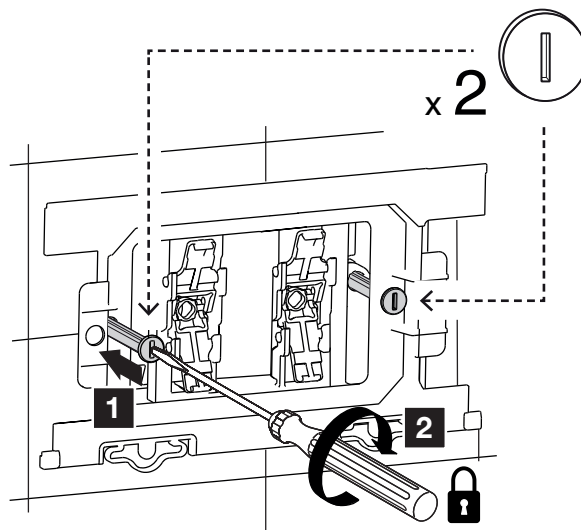

4

DEVANT

x2

← X + 10mm →

x2

← X + 20mm →

4

HAUT

x2

← X + 10mm →

x2

← X + 75mm →

5