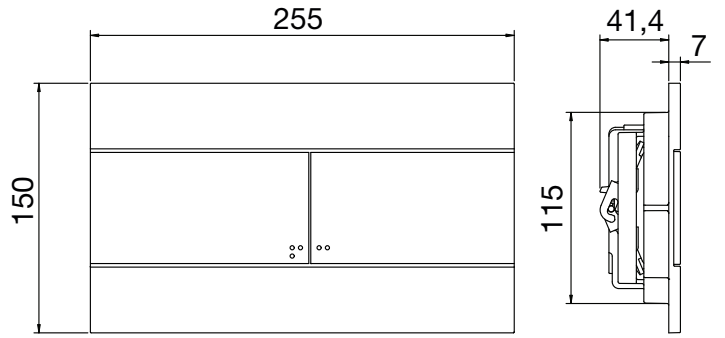

Hudson Reed

Plaque de déclenchement PCTFP004

Guide d'installation

(dimensions en millimètres)

4

DEVANT

x2

← X + 10mm →

x2

← X + 20mm →

4

HAUT

x2

← X + 10mm →

x2

← X + 75mm →