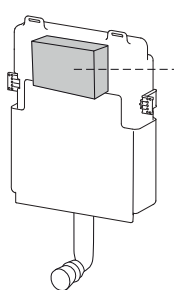

Hudson Reed

Plaque de déclenchement PCTFP004

Guide d'installation

(dimensions en millimètres)

4

DEVANT

x2

← X + 10mm →

x2

← X + 20mm →

4

HAUT

x2

← X + 10mm →

x2

← X + 75mm →