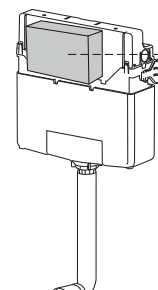

Hudson Reed

Plaque de déclenchement PCTFP004

Guide d'installation

(dimensions en millimètres)

4

DEVANT

x2

← X + 10mm →

x2

← X + 20mm →

4

HAUT

x2

← X + 10mm →

x2

← X + 75mm →