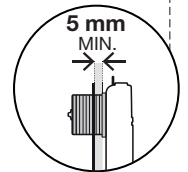

Hudson Reed

Plaque de déclenchement PCTFP004

Guide d'installation

(dimensions en millimètres)

4

DEVANT

x2

← X + 10mm →

x2

← X + 20mm →

4

HAUT

x2

← X + 10mm →

x2

← X + 75mm →