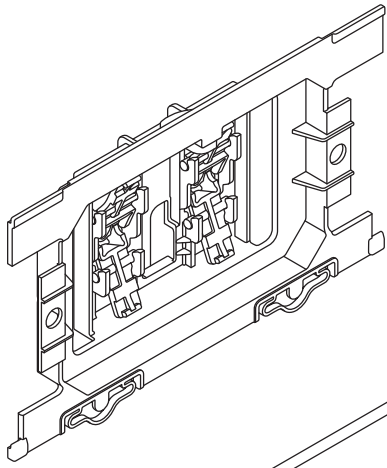

Hudson Reed

Plaque de déclenchement PCTFP004

Guide d'installation

(dimensions en millimètres)

4

DEVANT

x2

← X + 10mm →

x2

← X + 20mm →

4

HAUT

x2

← X + 10mm →

x2

← X + 75mm →