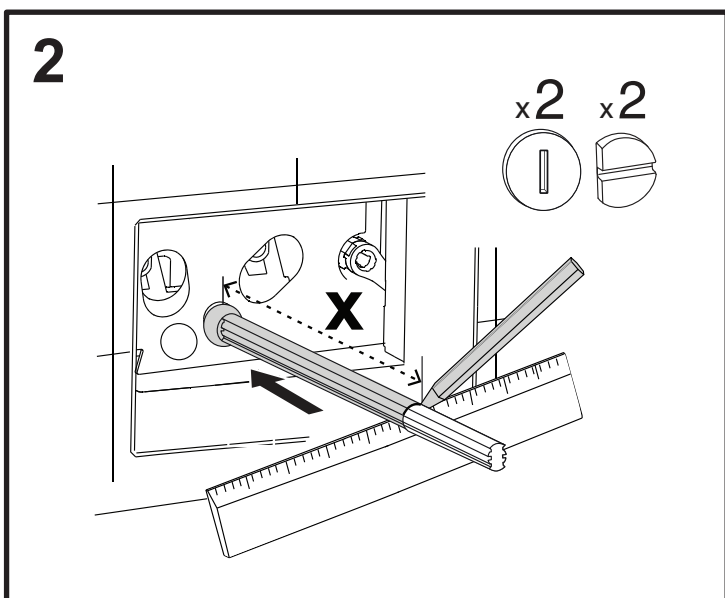

Hudson Reed

Plaque de déclenchement PCTFP004

Guide d'installation

(dimensions en millimètres)

4

DEVANT

x2

← X + 10mm →

x2

← X + 20mm →

4

HAUT

x2

← X + 10mm →

x2

← X + 75mm →