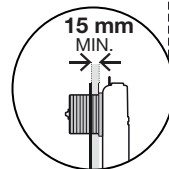

(dimensions en millimètres)

EXPERT PLUS

OLI74 PLUS

BETTER

QUADRA PLUS

OLI120 PLUS

OLI180