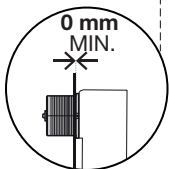

(dimensions en millimètres)

EXPERT PLUS

OLI74 PLUS

BETTER

QUADRA PLUS

OLI120 PLUS

OLI180