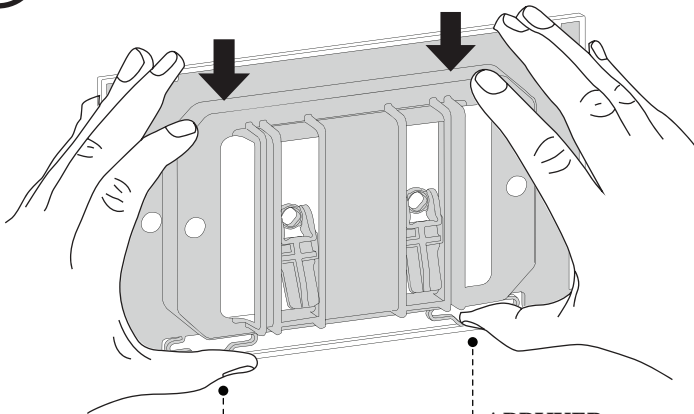

i

1

DEVANT

HAUT

2

x2 x2

3

X < 30mm