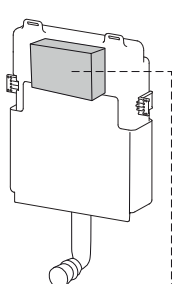

# Hudson Reed

Plaque de déclenchement PCTFP002

Guide d'installation

(dimensions en millimètres)

**EXPERT PLUS**

**OLI74 PLUS**

**BETTER**

**QUADRA PLUS**

3

X < 30mm

3

HAUT

x2

← X + 10mm →

x2

← X + 75mm →