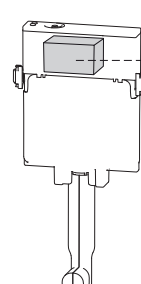

(dimensions en millimètres)

EXPERT PLUS

OLI74 PLUS

BETTER

QUADRA PLUS

OLI120 PLUS

OLI180