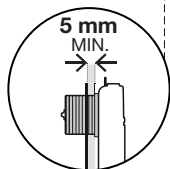

(dimensions en millimètres)

EXPERT PLUS

OLI74 PLUS

BETTER

QUADRA PLUS

OLI120 PLUS

OLI180