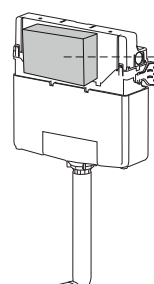

OLI120 PLUS