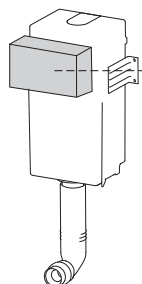

# Hudson Reed

Plaque de déclenchement PCTFP002

Guide d'installation

(dimensions en millimètres)

**EXPERT PLUS**

**OLI74 PLUS**

**BETTER**

**QUADRA PLUS**

3

X < 30mm

3

HAUT

x2

← X + 10mm →

x2

← X + 75mm →