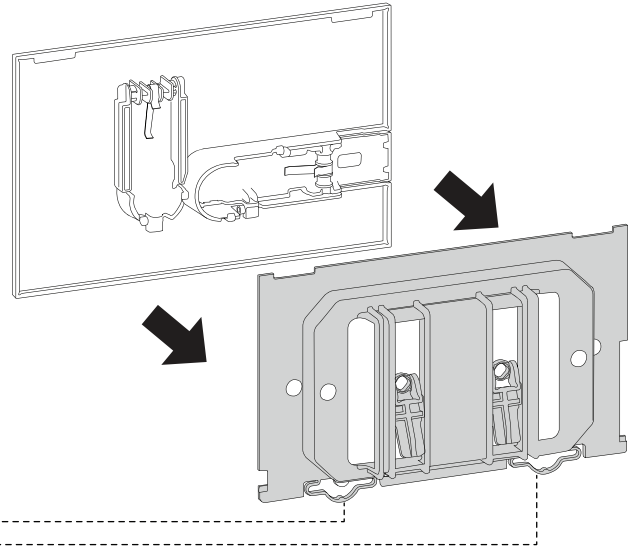

i

1

DEVANT

HAUT

2

x2 x2

3

X < 30mm