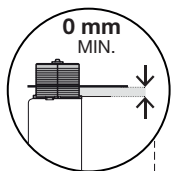

# Hudson Reed

Plaque de déclenchement PCTFP002

Guide d'installation

(dimensions en millimètres)

**EXPERT PLUS**

**OLI74 PLUS**

**BETTER**

**QUADRA PLUS**

3

X < 30mm

3

HAUT

x2

← X + 10mm →

x2

← X + 75mm →

3

HAUT

x2

← X + 10mm →

x2

← X + 75mm →

4

Si vous avez besoin d'informations supplémentaires ou si vous avez des problèmes avec ce produit, merci de vous référer à notre site web.