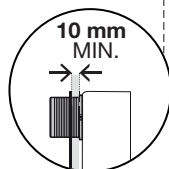

(dimensions en millimètres)

EXPERT PLUS

OLI74 PLUS

BETTER

QUADRA PLUS

OLI120 PLUS

OLI180