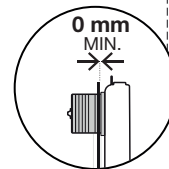

(dimensions en millimètres)

EXPERT PLUS

OLI74 PLUS

BETTER

QUADRA PLUS

OLI120 PLUS

OLI180