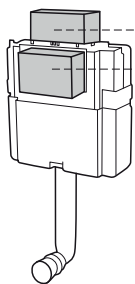

# Hudson Reed

Plaque de déclenchement PCTFP002

Guide d'installation

(dimensions en millimètres)

**EXPERT PLUS**

**OLI74 PLUS**

**BETTER**

**QUADRA PLUS**

**OLI120 PLUS**

**OLI180**

i

1

DEVANT

HAUT

2

x2 x2

3

X < 30mm

3

HAUT

x2

← X + 10mm →

x2

← X + 75mm →

3

HAUT

x2

← X + 10mm →

x2

← X + 75mm →

4

Si vous avez besoin d'informations supplémentaires ou si vous avez des problèmes avec ce produit, merci de vous référer à notre site web.