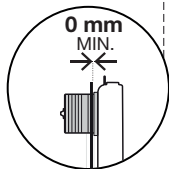

(dimensions en millimètres)

EXPERT PLUS

OLI74 PLUS

BETTER

QUADRA PLUS

OLI120 PLUS

OLI180