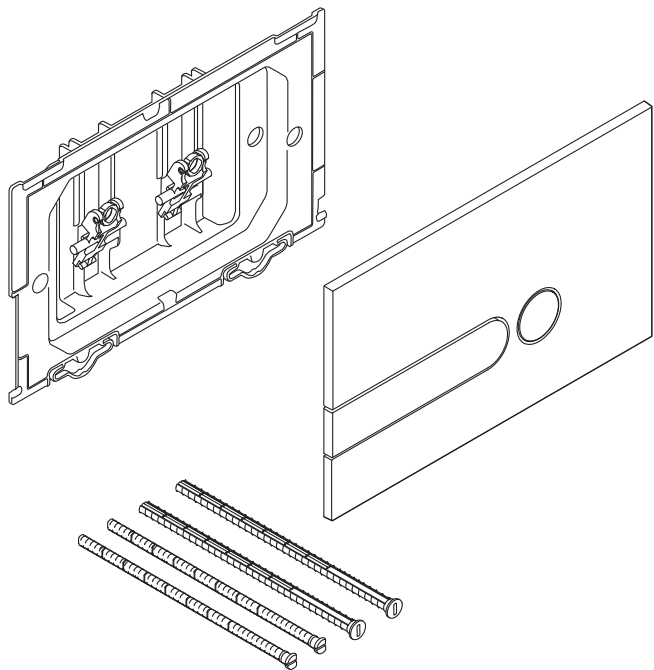

# Hudson Reed

Plaque de déclenchement PCTFP002

Guide d'installation

(dimensions en millimètres)

**EXPERT PLUS**

**OLI74 PLUS**

**BETTER**

**QUADRA PLUS**

**OLI120 PLUS**

**OLI180**

i

1

DEVANT

HAUT

2

x2 x2

3

X < 30mm

3

HAUT

x2

← X + 10mm →

x2

← X + 75mm →

3

HAUT

x2

← X + 10mm →

x2

← X + 75mm →

4

Si vous avez besoin d'informations supplémentaires ou si vous avez des problèmes avec ce produit, merci de vous référer à notre site web.