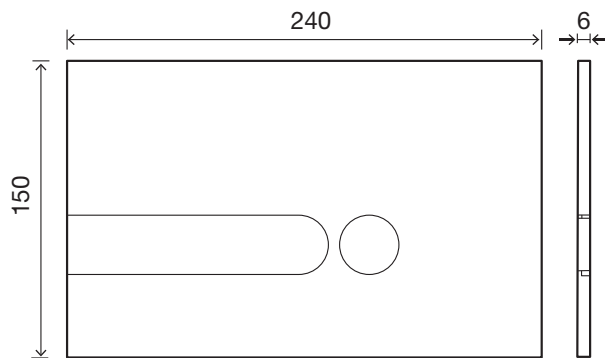

# Hudson Reed

Plaque de déclenchement PCTFP002

Guide d'installation

(dimensions en millimètres)

**EXPERT PLUS**

**OLI74 PLUS**

**BETTER**

**QUADRA PLUS**

**OLI120 PLUS**

**OLI180**

i

1

DEVANT

HAUT

2

x2 x2

3

X < 30mm

3

HAUT

x2

← X + 10mm →

x2

← X + 75mm →

3

HAUT

x2

← X + 10mm →

x2

← X + 75mm →

4

Si vous avez besoin d'informations supplémentaires ou si vous avez des problèmes avec ce produit, merci de vous référer à notre site web.