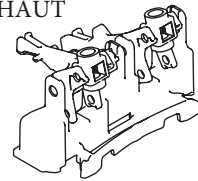

QUADRA PLUS

OLI120 PLUS

DEVANT

4

HAUT

KIT ACTIONNEMENT
HAUT Cod. 211743

HAUT

KIT ACTIONNEMENT
HAUT