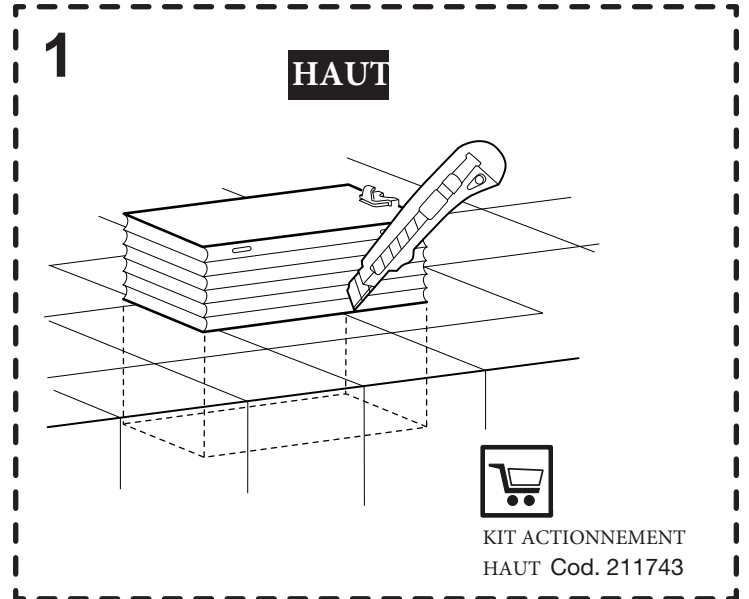

QUADRA PLUS

OLI120 PLUS

DEVANT

4

HAUT

KIT ACTIONNEMENT
HAUT Cod. 211743

HAUT

KIT ACTIONNEMENT
HAUT