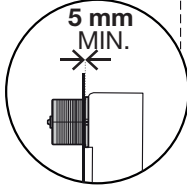

KIT ACTIONNEMENT
HAUT

Cod. 211743

EXPERT PLUS

HAUT

OLI74 PLUS

QUADRA PLUS

OLI120 PLUS

DEVANT