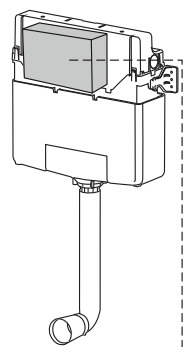

Hudson Reed

Plaque de déclenchement PCTFP001

Guide d'installation

KIT ACTIONNEMENT
HAUT

Cod. 211743

EXPERT PLUS

HAUT

OLI74 PLUS

QUADRA PLUS

OLI120 PLUS

DEVANT

4

HAUT

KIT ACTIONNEMENT
HAUT Cod. 211743

HAUT

KIT ACTIONNEMENT
HAUT