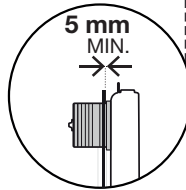

QUADRA PLUS

OLI120 PLUS

DEVANT

4

HAUT

KIT ACTIONNEMENT
HAUT Cod. 211743

HAUT

KIT ACTIONNEMENT
HAUT