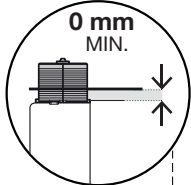

EXPERT PLUS

HAUT