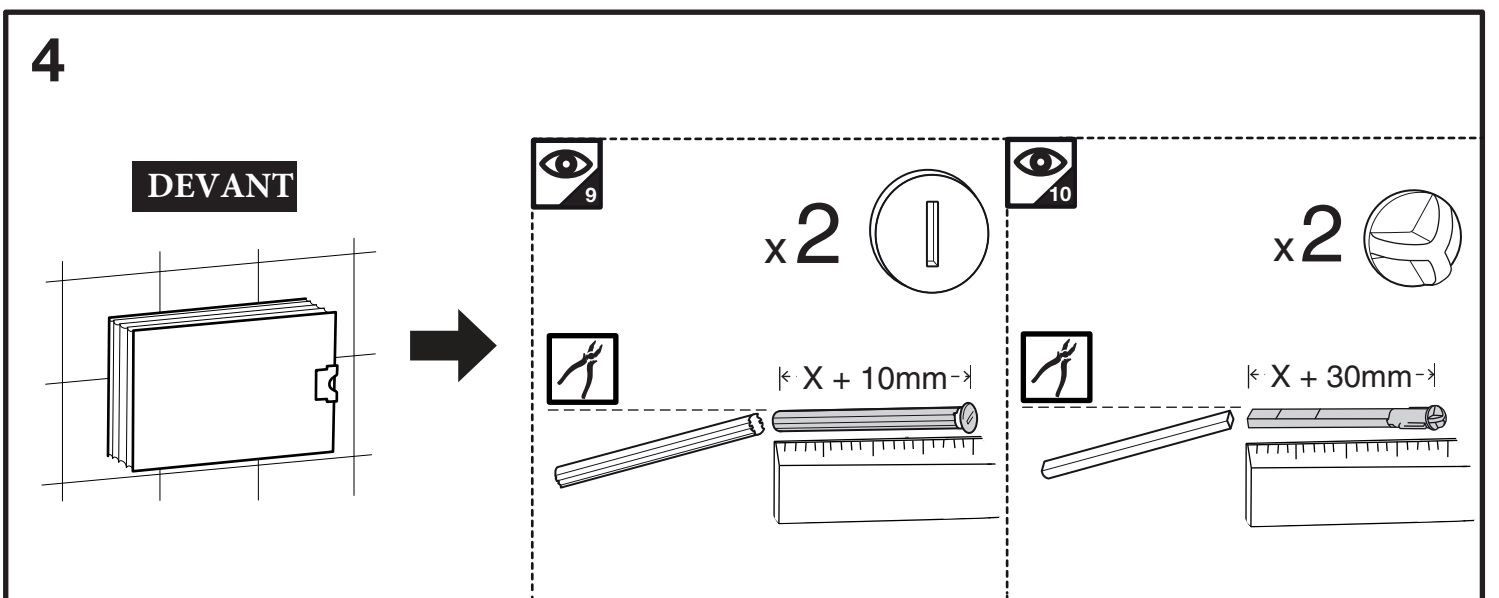

QUADRA PLUS

OLI120 PLUS

DEVANT

4

HAUT

KIT ACTIONNEMENT
HAUT Cod. 211743

HAUT

KIT ACTIONNEMENT
HAUT