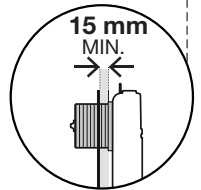

QUADRA PLUS

OLI120 PLUS

DEVANT

4

HAUT

KIT ACTIONNEMENT
HAUT Cod. 211743

HAUT

KIT ACTIONNEMENT
HAUT