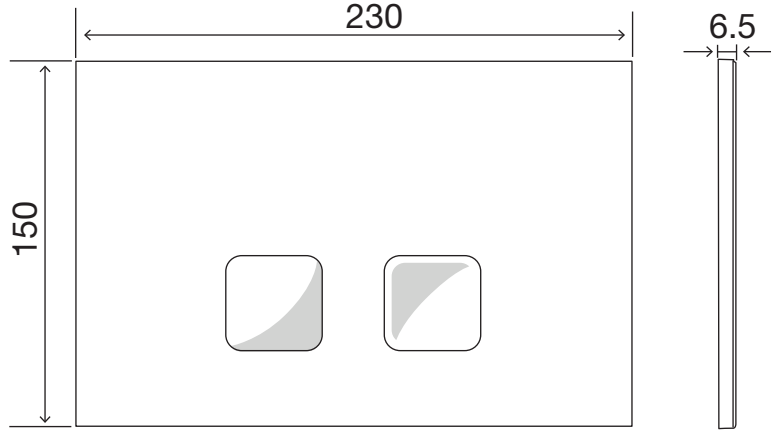

KIT ACTIONNEMENT
HAUT

Cod. 211743

EXPERT PLUS

HAUT

OLI74 PLUS

QUADRA PLUS

OLI120 PLUS

DEVANT