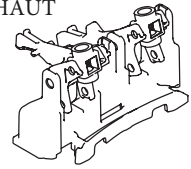

KIT ACTIONNEMENT
HAUT