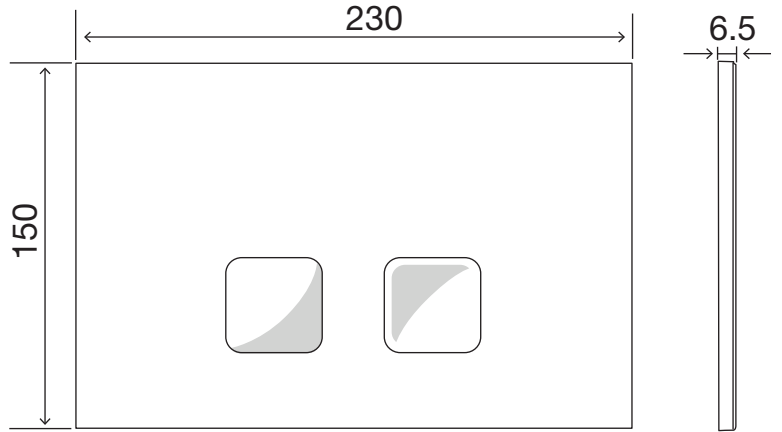

Non fourni

Cod. 211743

EXPERT PLUS

HAUT

OLI74 PLUS

QUADRA PLUS

OLI120 PLUS

DE FACE