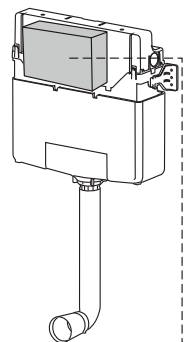

# Hudson Reed

Plaque de Déclenchement WC

Guide d'installation

Non fourni

Cod. 211743

**EXPERT PLUS**

**HAUT**

**OLI74 PLUS**

**QUADRA PLUS**

**OLI120 PLUS**

**DE FACE**

4

HAUT

Non fourni  
Cod. 211743

x2

← X + 10mm →

x2

← X + 85mm →

HAUT

Non fourni

Cod. 211743

HAUT

2

PRESSE