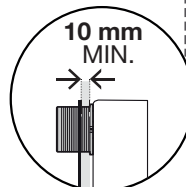

**QUADRA PLUS**

**OLI120 PLUS**

**DE FACE**

4

HAUT

Non fourni  
Cod. 211743

x2

← X + 10mm →