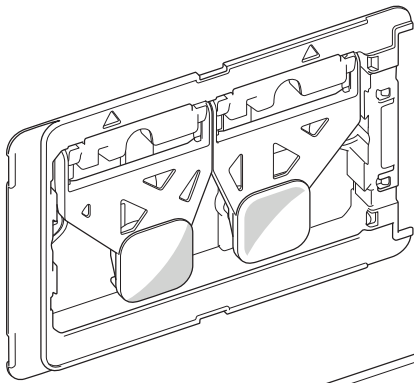

# Hudson Reed

Plaque de Déclenchement WC

Guide d'installation

Non fourni

Cod. 211743

**EXPERT PLUS**

**HAUT**

**OLI74 PLUS**

**QUADRA PLUS**

**OLI120 PLUS**

**DE FACE**

4

HAUT

Non fourni  
Cod. 211743

x2

← X + 10mm →

x2

← X + 85mm →

HAUT

Non fourni

Cod. 211743

HAUT

2

PRESSE