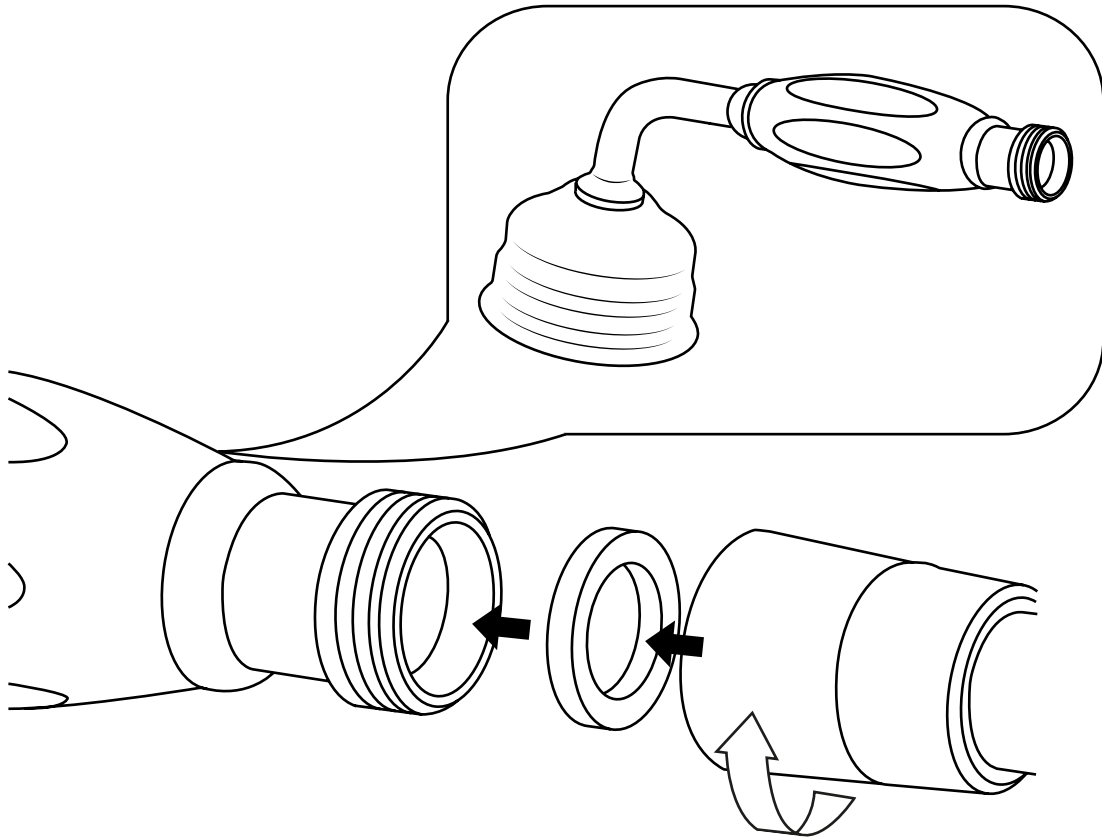

Hudson Reed

Mélangeur bain douche mural rétro

Guide d'installation

Installation

Outils nécessaires à l'installation

Installation

Pièces fournies:

1

10

11

12

13

14

 Le style peut varier