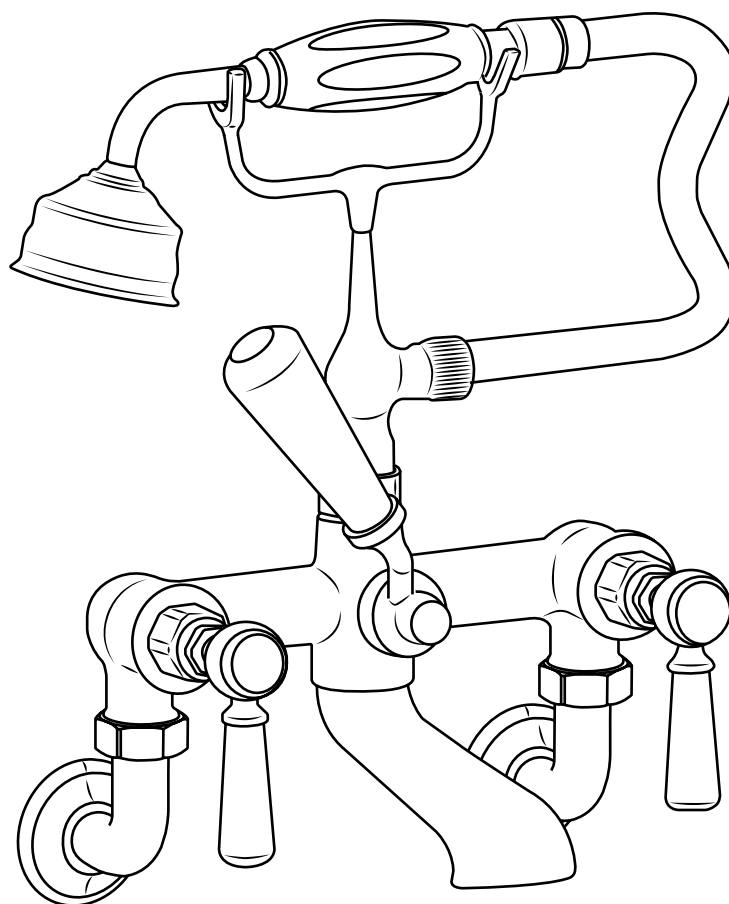

Hudson Reed

Mélangeur bain douche mural rétro

Guide d'installation

Installation

Outils nécessaires à l'installation

Installation

Pièces fournies:

1