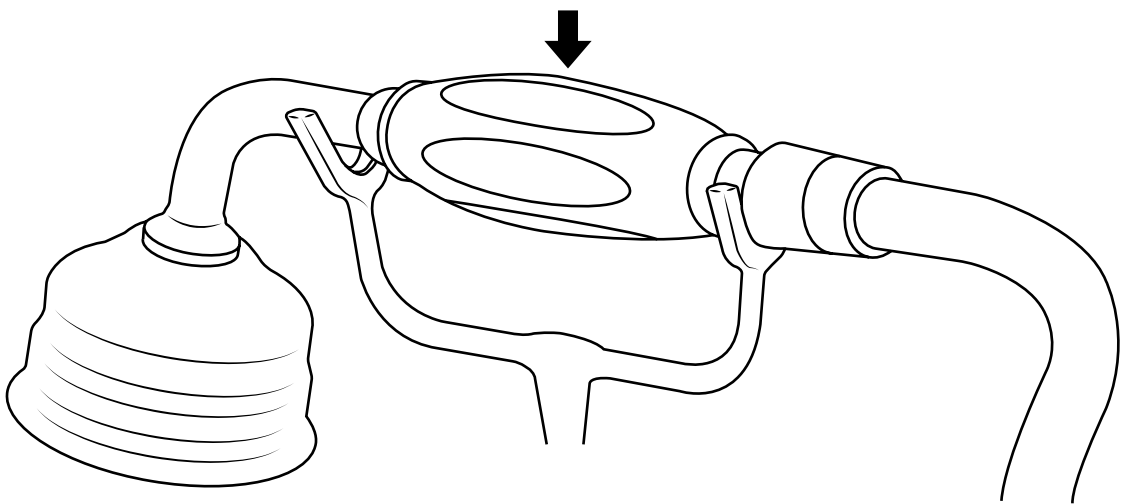

Hudson Reed

Mélangeur bain douche mural rétro

Guide d'installation

Installation

Outils nécessaires à l'installation

Installation

Pièces fournies:

1

10

11

12

13

14

 Le style peut varier