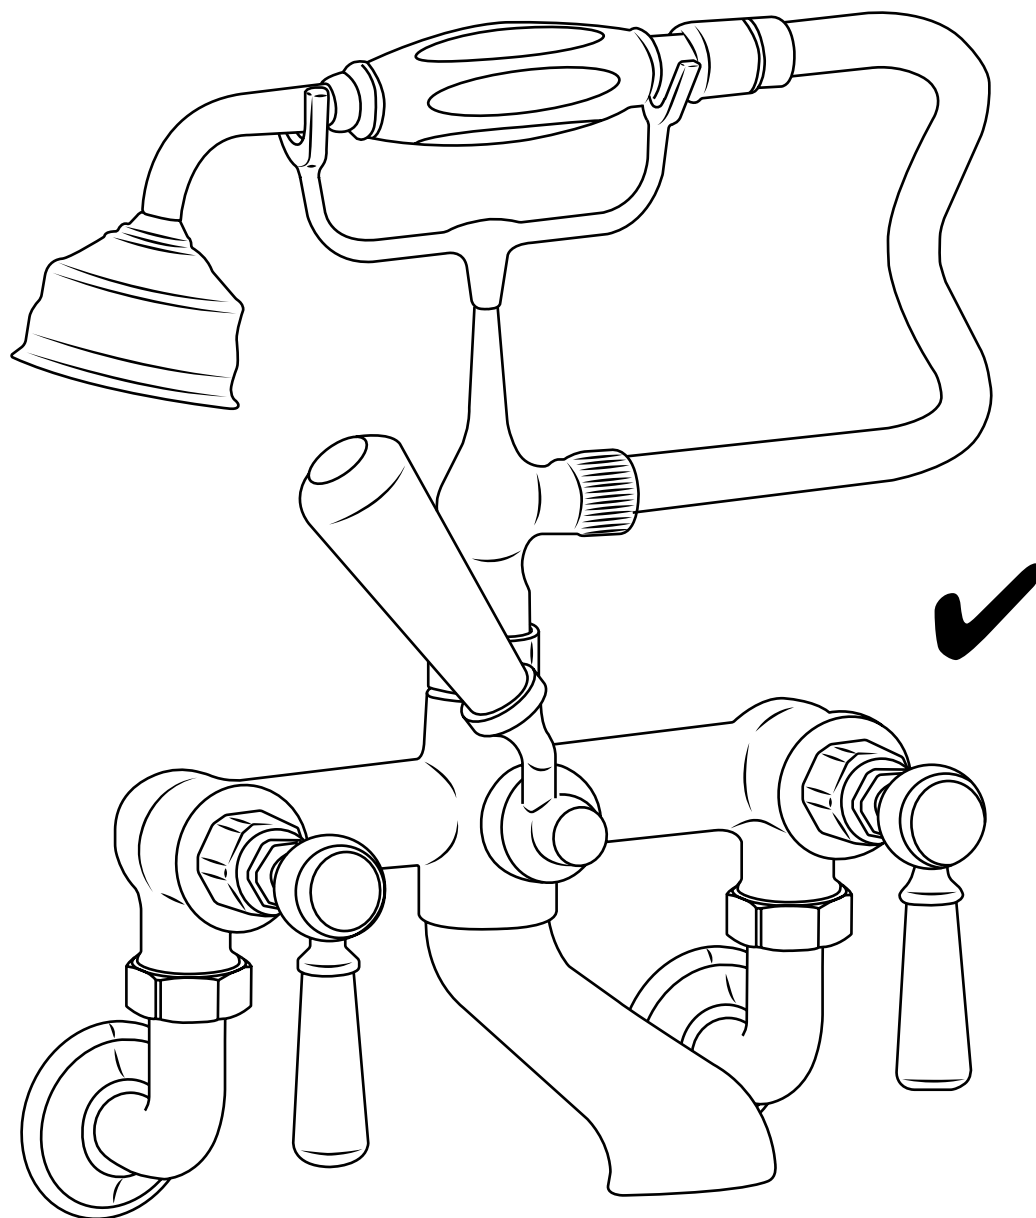

Hudson Reed

Mélangeur bain douche mural rétro

Guide d'installation

Installation

Outils nécessaires à l'installation

Installation

Pièces fournies:

1

10

11

12

13

14

 Le style peut varier