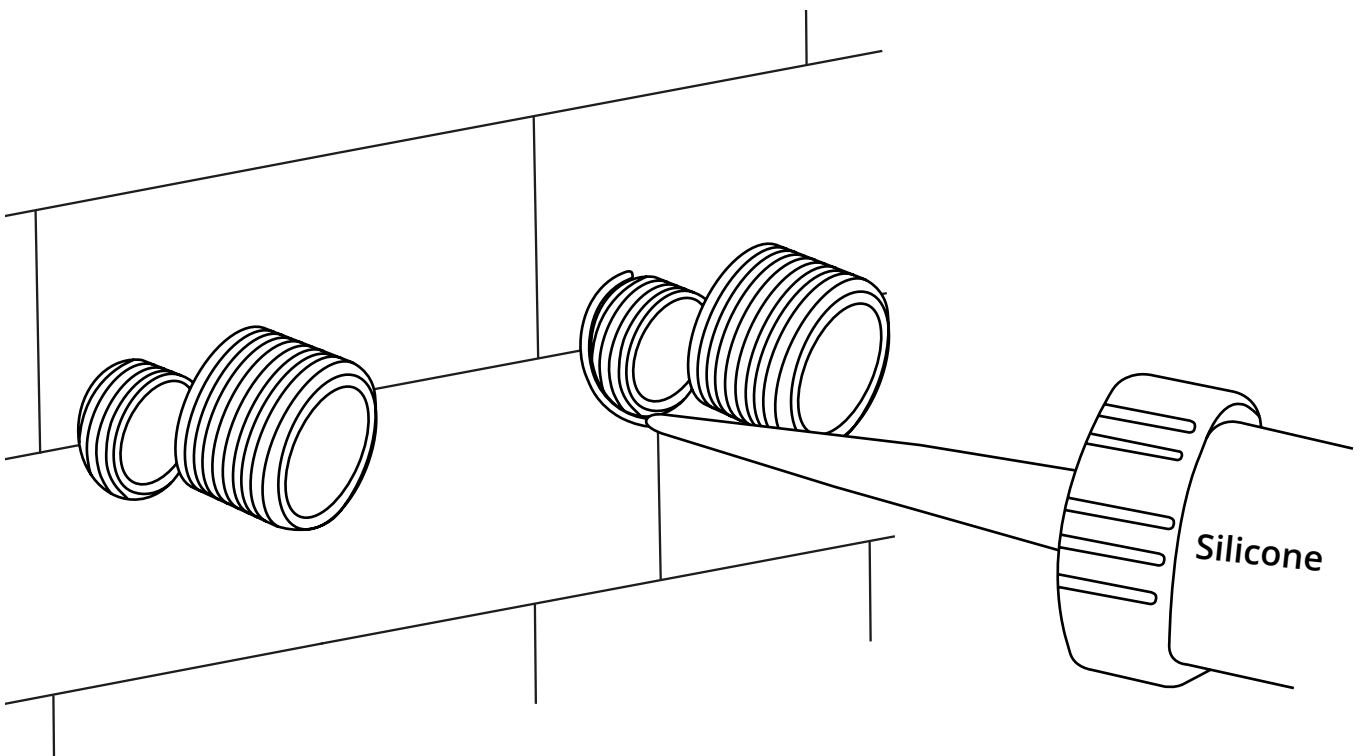

Hudson Reed

Mitigeur thermostatique de douche – Avec douchette

i Le style peut varier

Guide d'installation

Installation

Outils nécessaires à l'installation :

Pièces fournies :

i Le style peut varier

x2

x2

x2

1

2

3

4

5