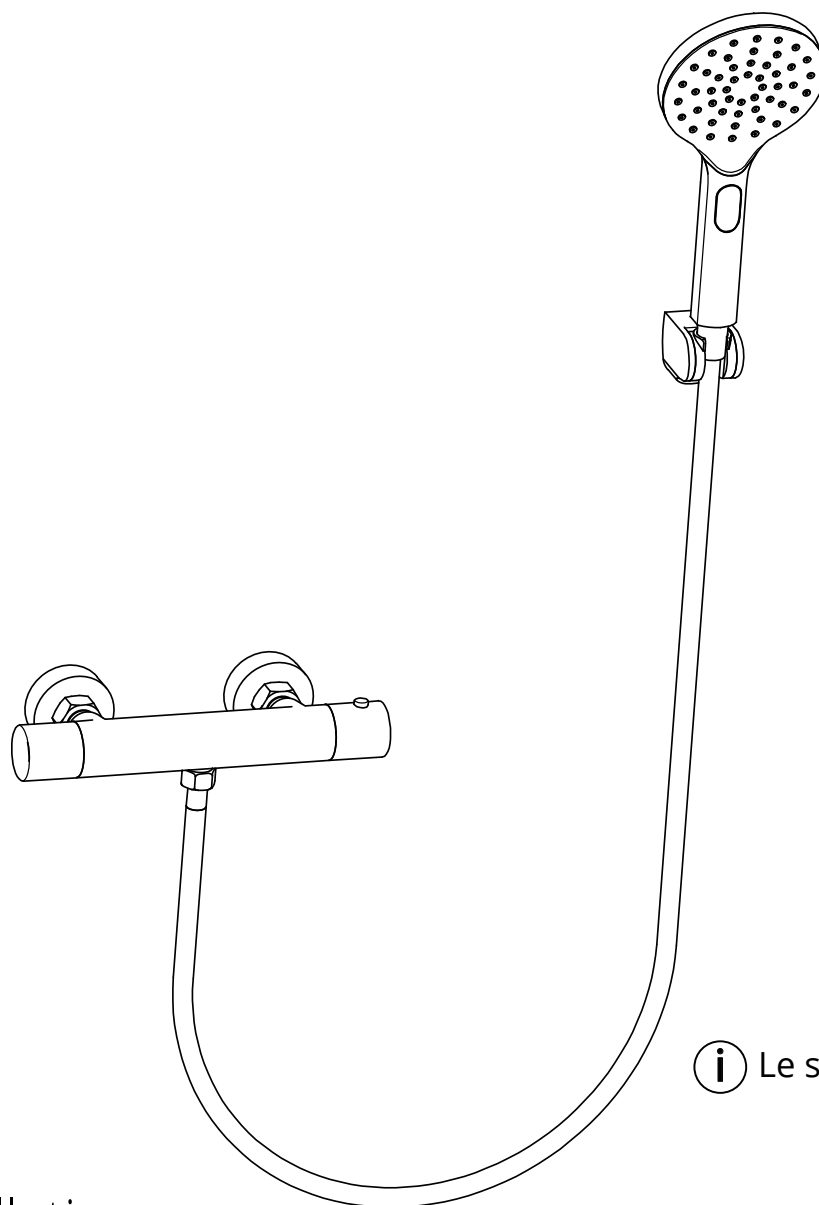

Hudson Reed

Mitigeur thermostatique de douche – Avec douchette

i Le style peut varier

Guide d'installation

Installation

Outils nécessaires à l'installation :

Pièces fournies :

i Le style peut varier