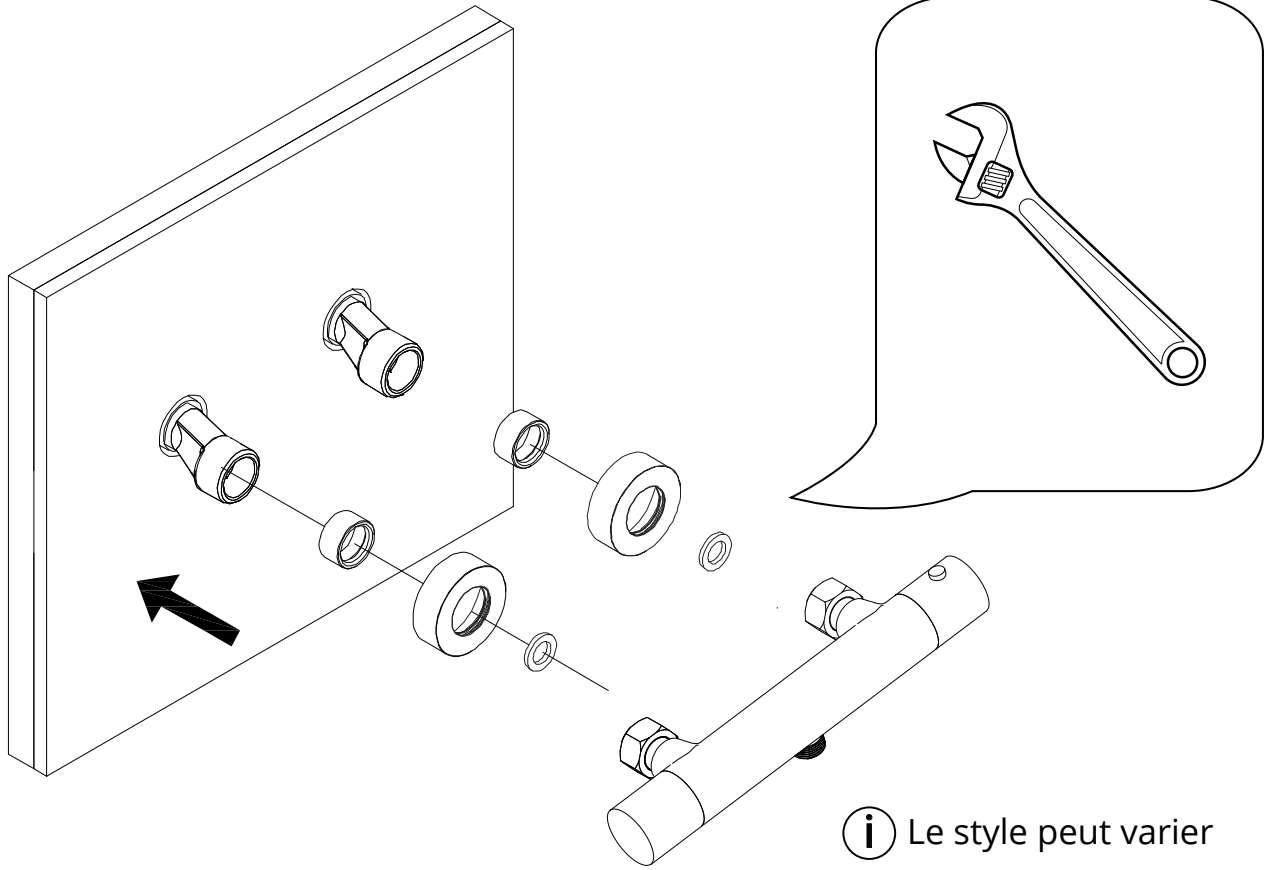

5

i Le style peut varier