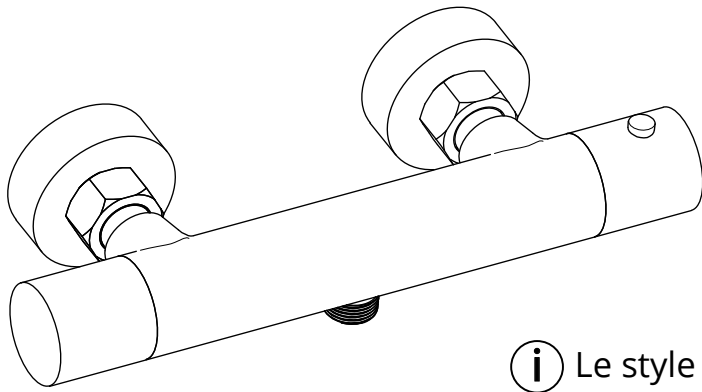

Hudson Reed

Mitigeur thermostatique de douche – Avec douchette

i Le style peut varier

Guide d'installation

Installation

Outils nécessaires à l'installation :

Pièces fournies :

i Le style peut varier