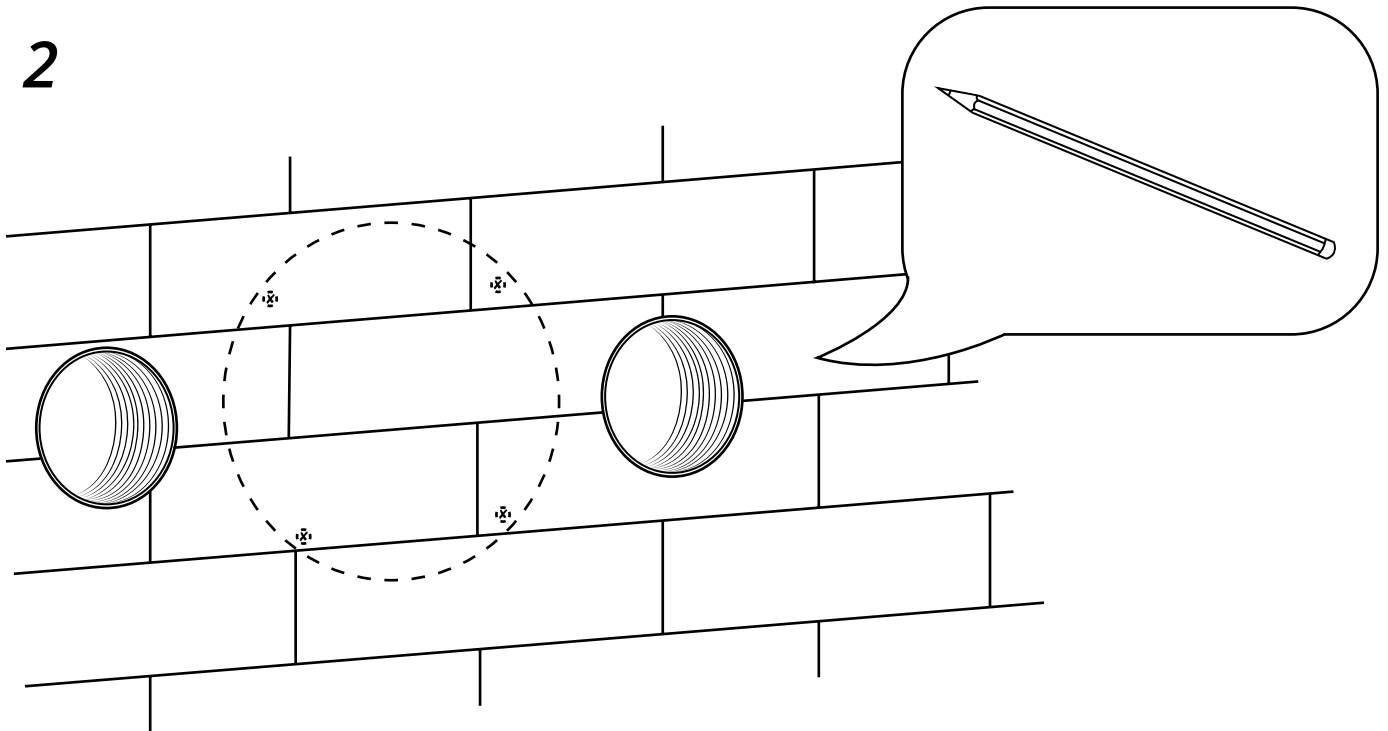

Hudson Reed

Mitigeur de douche exposé à triple commandes

 Le style peut varier

Guide d'installation

Installation

Outils nécessaires à l'installation :

Pièces fournies :

x2

x2

x4

x4

1

 Facultatif

2

3

4