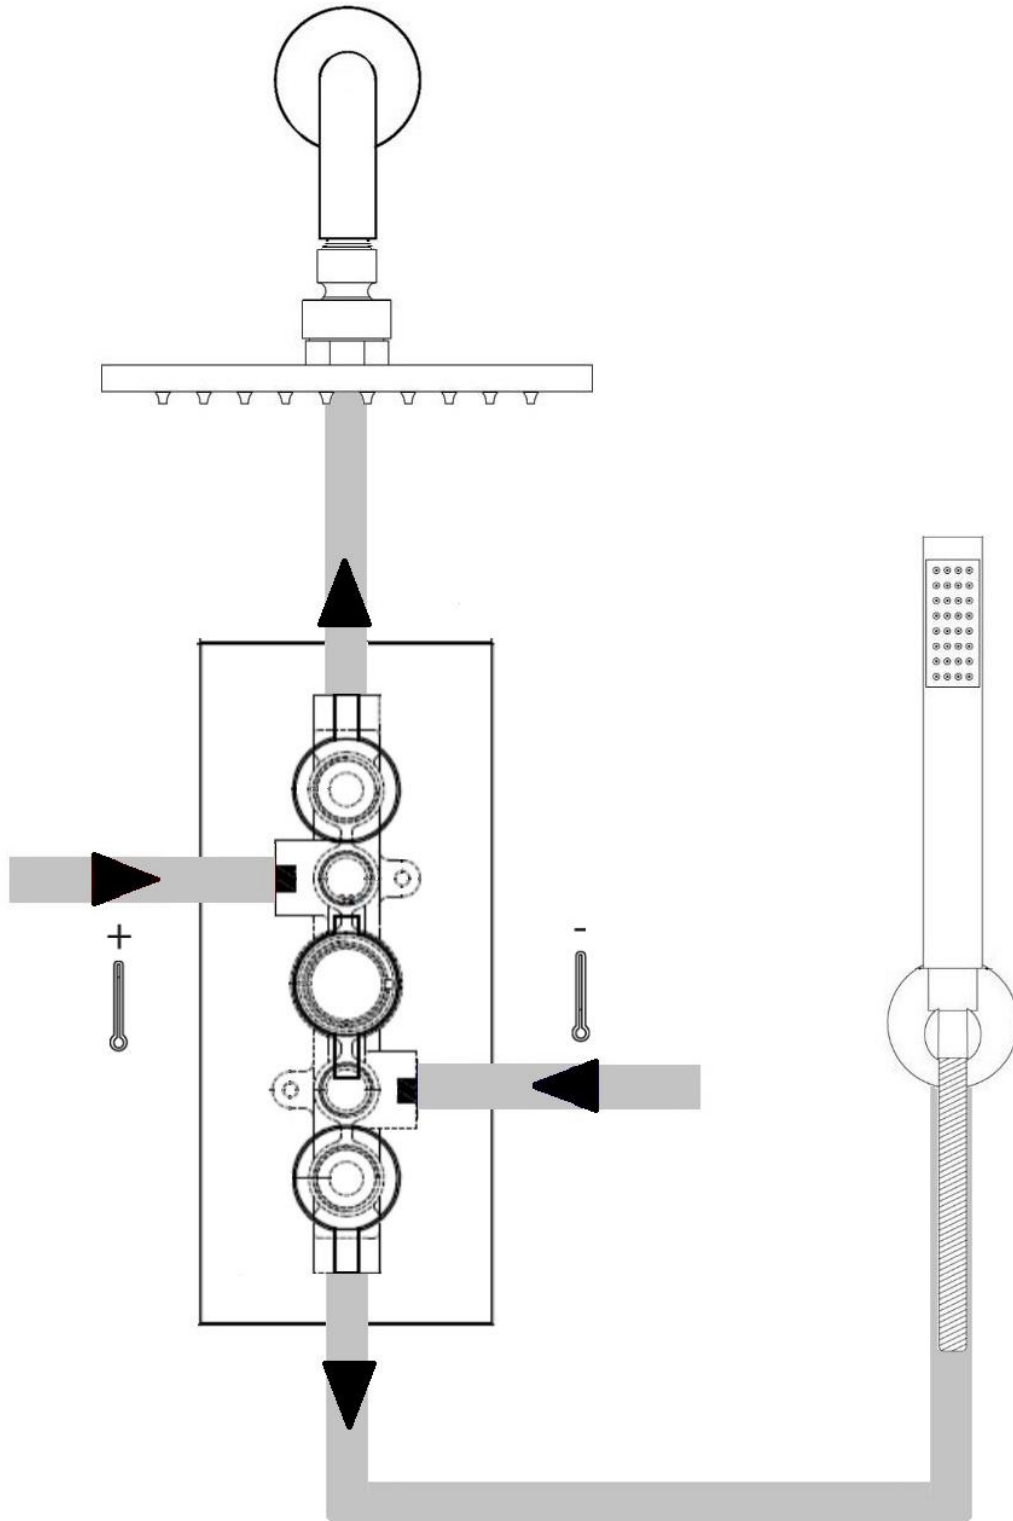

Exemple d'installation