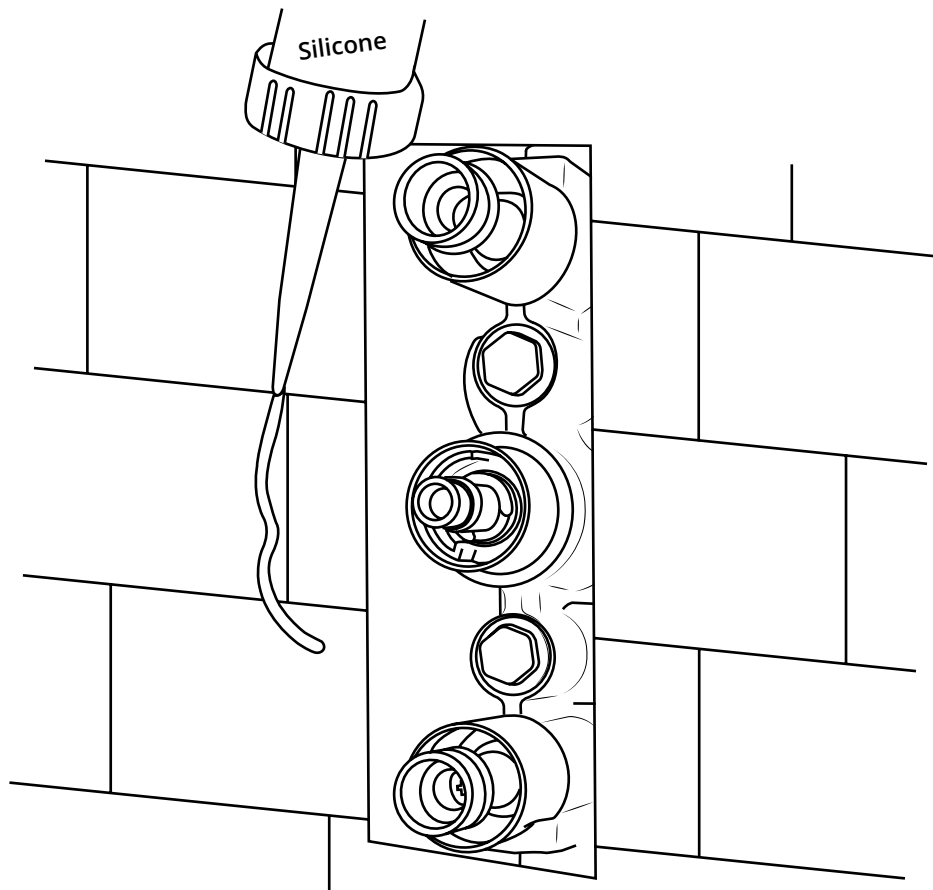

Hudson Reed

Mitigeur de douche 2 sorties

Guide d'installation

Le style peut varier

Pièces fournies:

1

2

3

4

5

6

7

8

9

Exemple d'installation

Hudson Reed

Mitigeur de douche 3 sorties avec inverseur

Guide d'installation

Le style peut varier

Pièces fournies:

1

2

i Non fourni

3