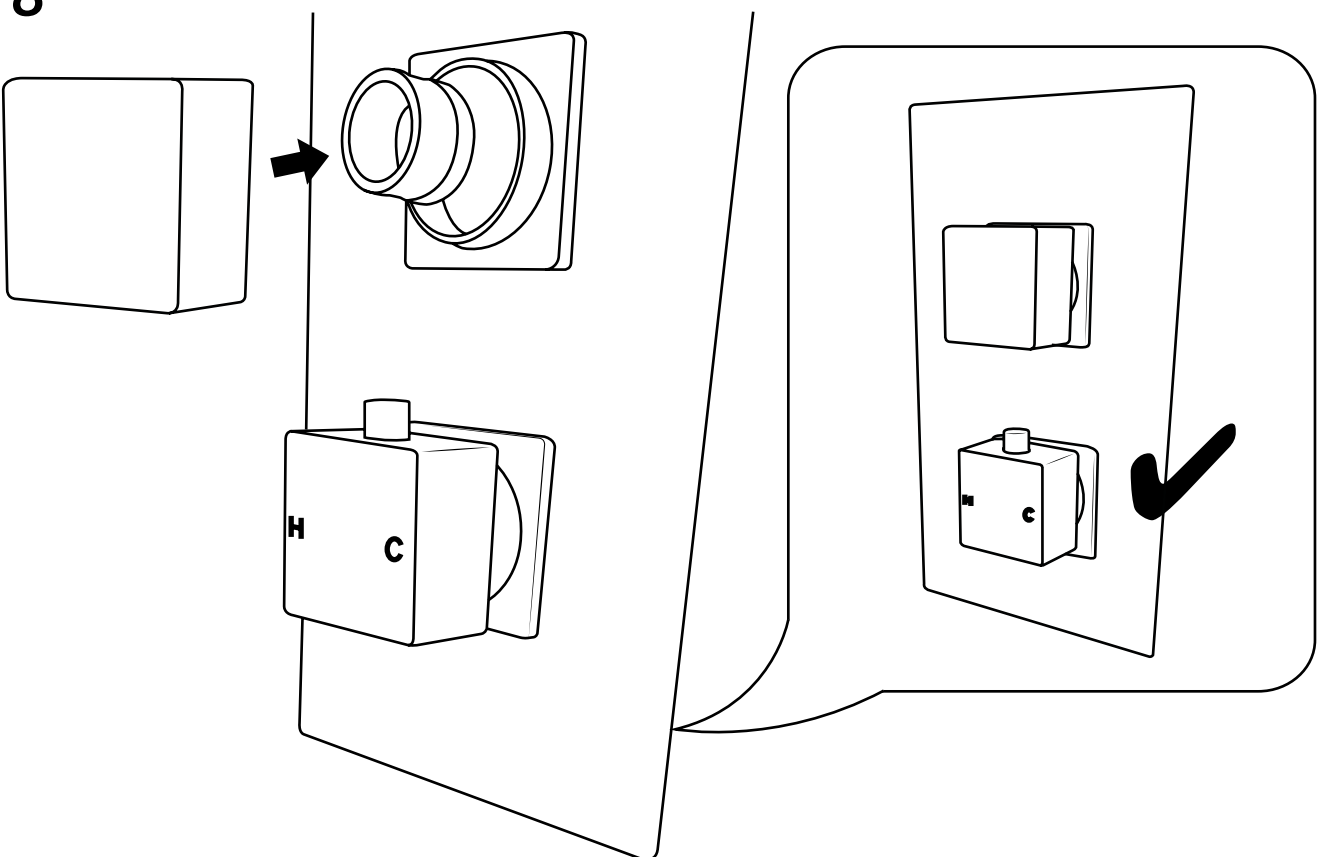

Hudson Reed

Mitigeur de douche

- 1 sortie
- 2 sorties
- 3 sorties

Guide d'installation

Le style peut varier

Installation

Outils nécessaires à l'installation

Hudson Reed

Mitigeur de douche 1 sortie

Guide d'installation

Le style peut varier

Pièces fournies:

1

2

3

4

5

6

7

8

9

10

11

Exemple d'installation

Hudson Reed

Mitigeur de douche 2 sorties

Guide d'installation

Le style peut varier

Pièces fournies:

1

2

3