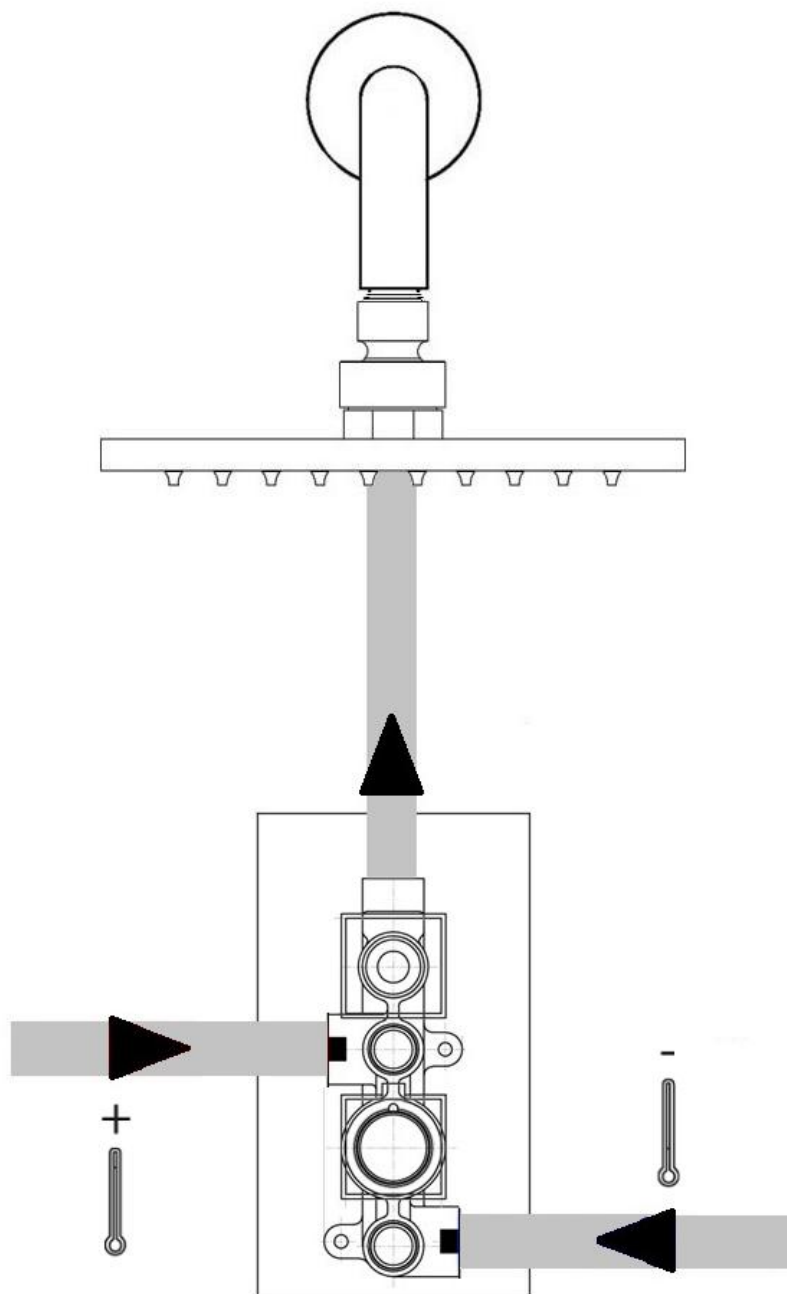

Hudson Reed

Mitigeur de douche

- 1 sortie
- 2 sorties
- 3 sorties

Guide d'installation

Le style peut varier

Installation

Outils nécessaires à l'installation

Hudson Reed

Mitigeur de douche 1 sortie

Guide d'installation

Le style peut varier

Pièces fournies:

1

2

3

4

5

6

7

8

9

10

11

Exemple d'installation

Hudson Reed

Mitigeur de douche 2 sorties

Guide d'installation

Le style peut varier

Pièces fournies:

1

2

3