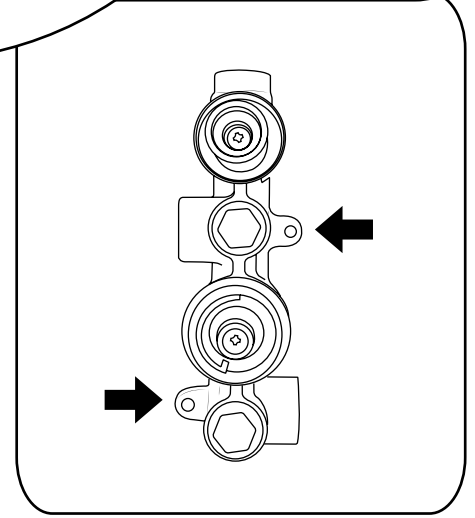

Hudson Reed

Mitigeur de douche

- 1 sortie
- 2 sorties
- 3 sorties

Guide d'installation

Le style peut varier

Installation

Outils nécessaires à l'installation

Hudson Reed

Mitigeur de douche 1 sortie

Guide d'installation

Le style peut varier

Pièces fournies:

1

2

3

4

Hudson Reed

Mitigeur de douche 2 sorties

Guide d'installation

Le style peut varier

Pièces fournies:

1

2

3