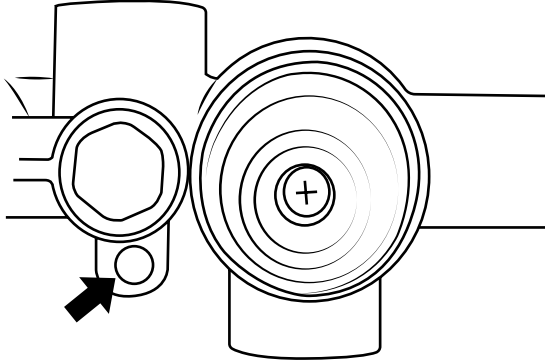

Hudson Reed

Mitigeur de douche 2 sorties avec inverseur

Guide d'installation

Le style peut varier

Installation

Outils nécessaires à l'installation:

Pièces fournies:

1