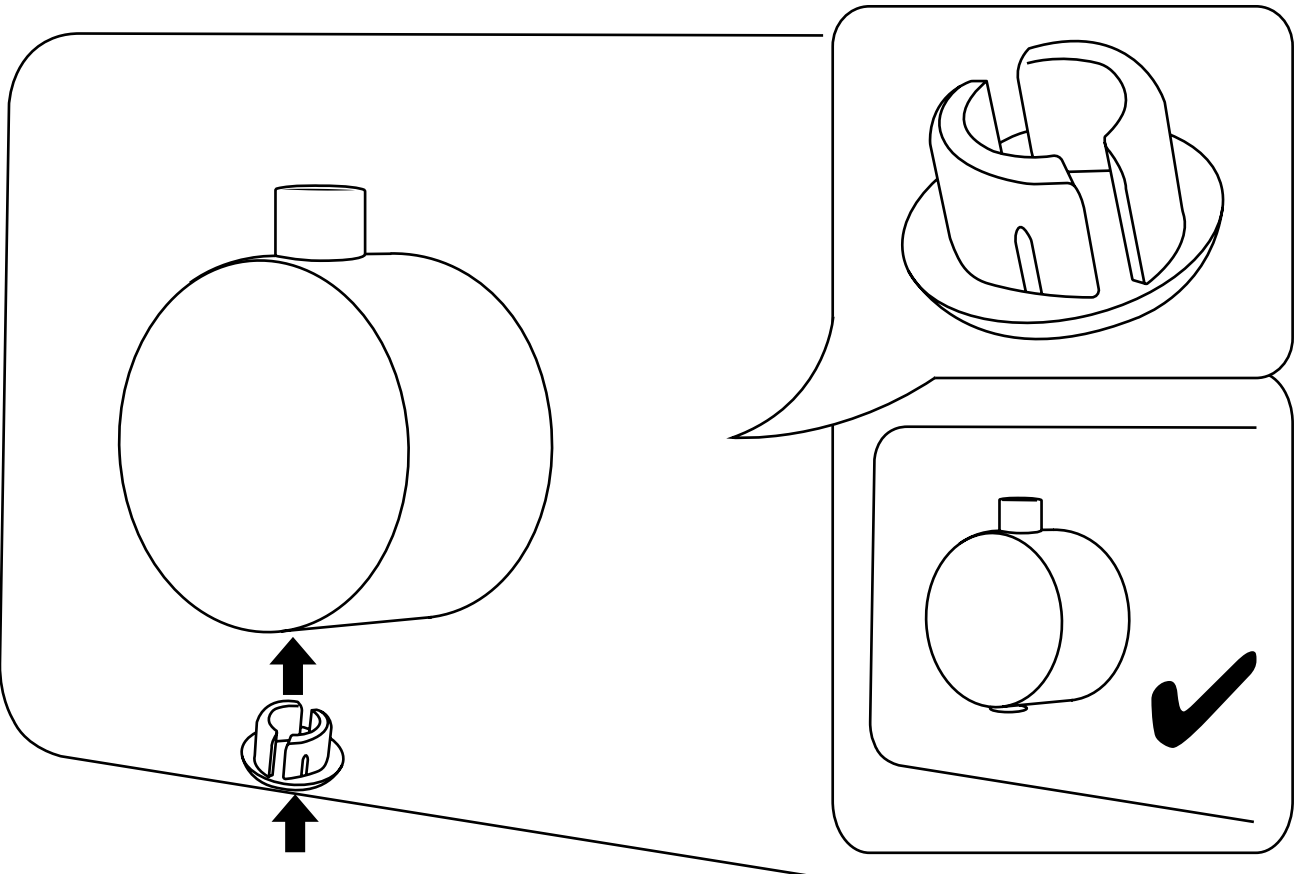

Hudson Reed

Mitigeur de douche 2 sorties avec inverseur

Guide d'installation

Le style peut varier

Installation

Outils nécessaires à l'installation:

Pièces fournies:

1

9

10

11

12

13

Le style peut varier

Exemple d'installation