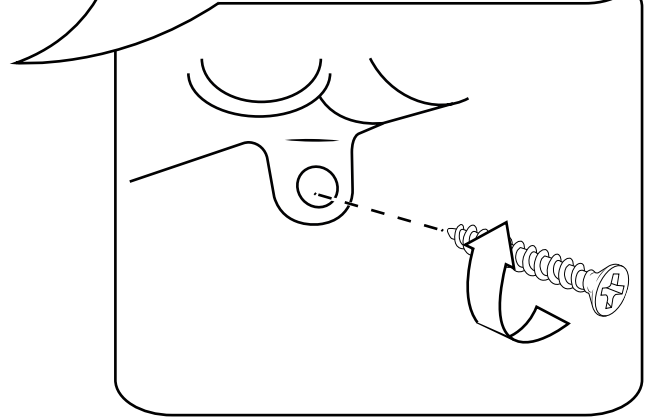

Hudson Reed

Mitigeur de douche 2 sorties avec inverseur

Guide d'installation

Le style peut varier

Installation

Outils nécessaires à l'installation:

Pièces fournies:

1