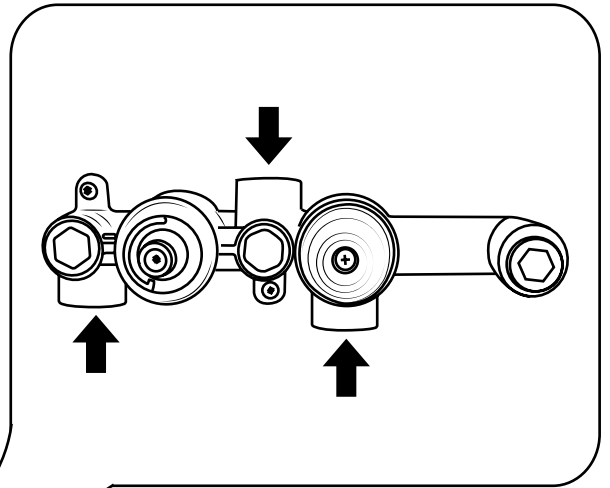

Hudson Reed

Mitigeur de douche 2 sorties avec inverseur

Guide d'installation

Le style peut varier

Installation

Outils nécessaires à l'installation:

Pièces fournies:

1

2

3

i *Non fourni*

4

5

6

7

8