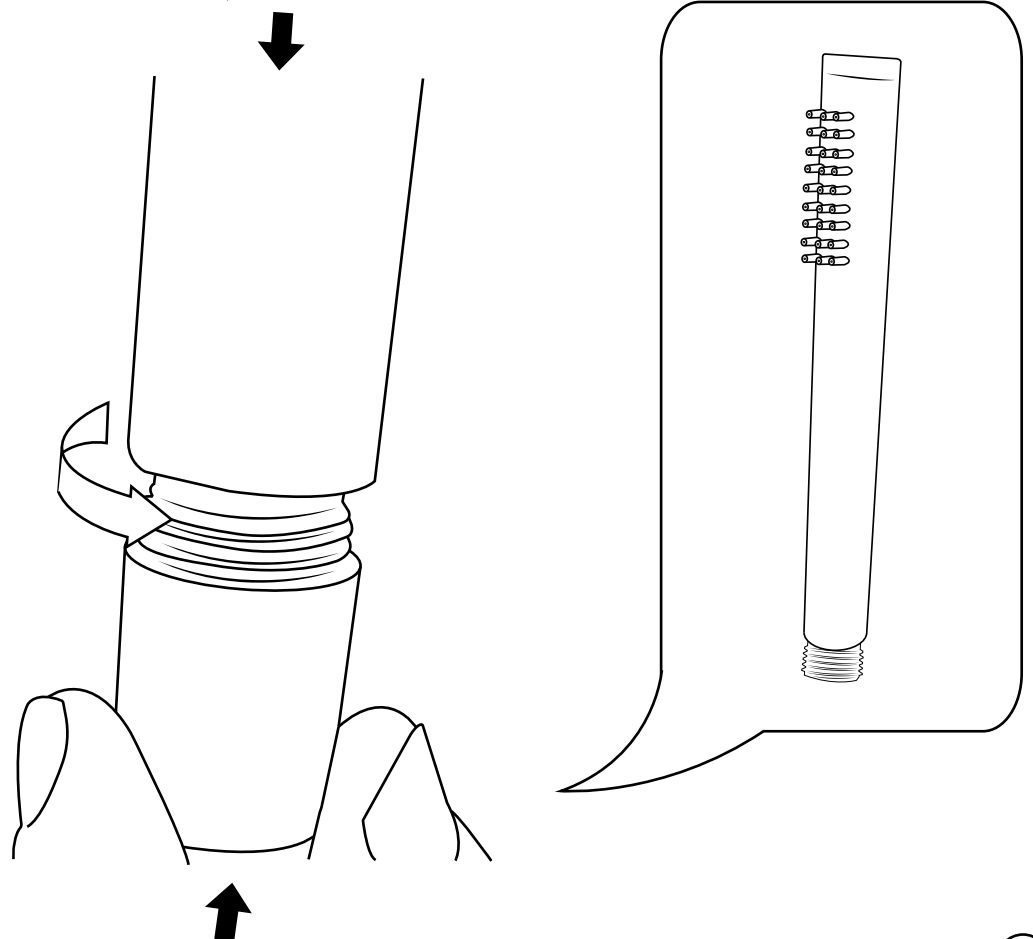

Hudson Reed

Mitigeur de douche 2 sorties avec inverseur

Guide d'installation

Le style peut varier

Installation

Outils nécessaires à l'installation:

Pièces fournies:

1

9

10

11

12

13

Le style peut varier

Exemple d'installation