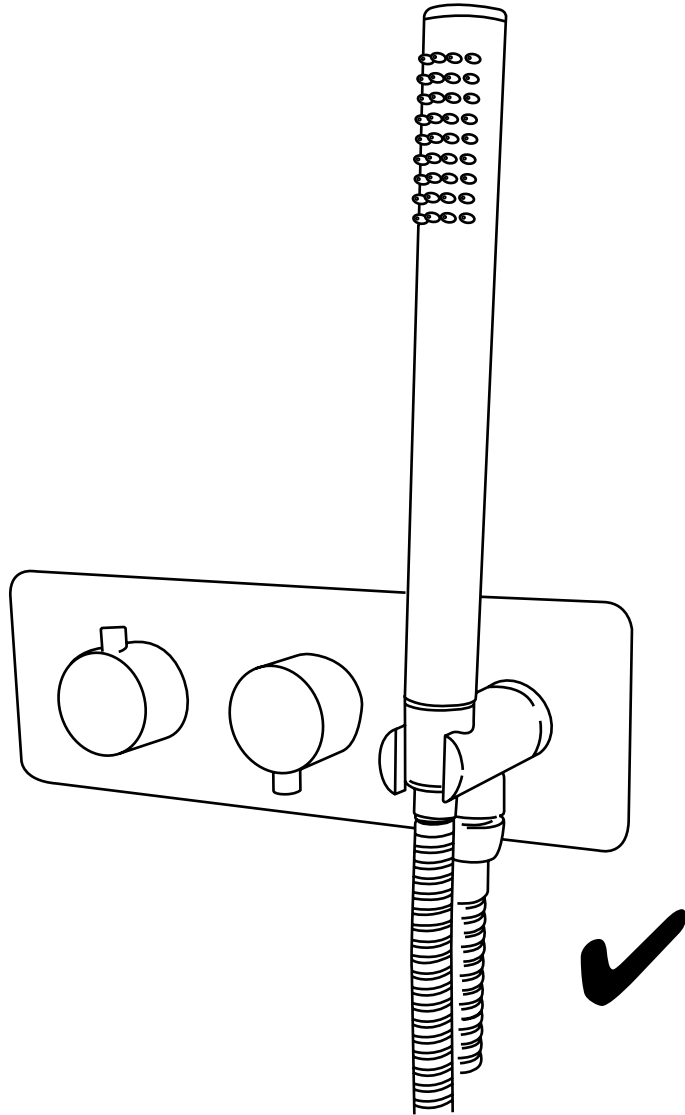

Hudson Reed

Mitigeur de douche 2 sorties avec inverseur

Guide d'installation

Le style peut varier

Installation

Outils nécessaires à l'installation:

Pièces fournies:

1

9

10

11

12

13

Le style peut varier

Exemple d'installation