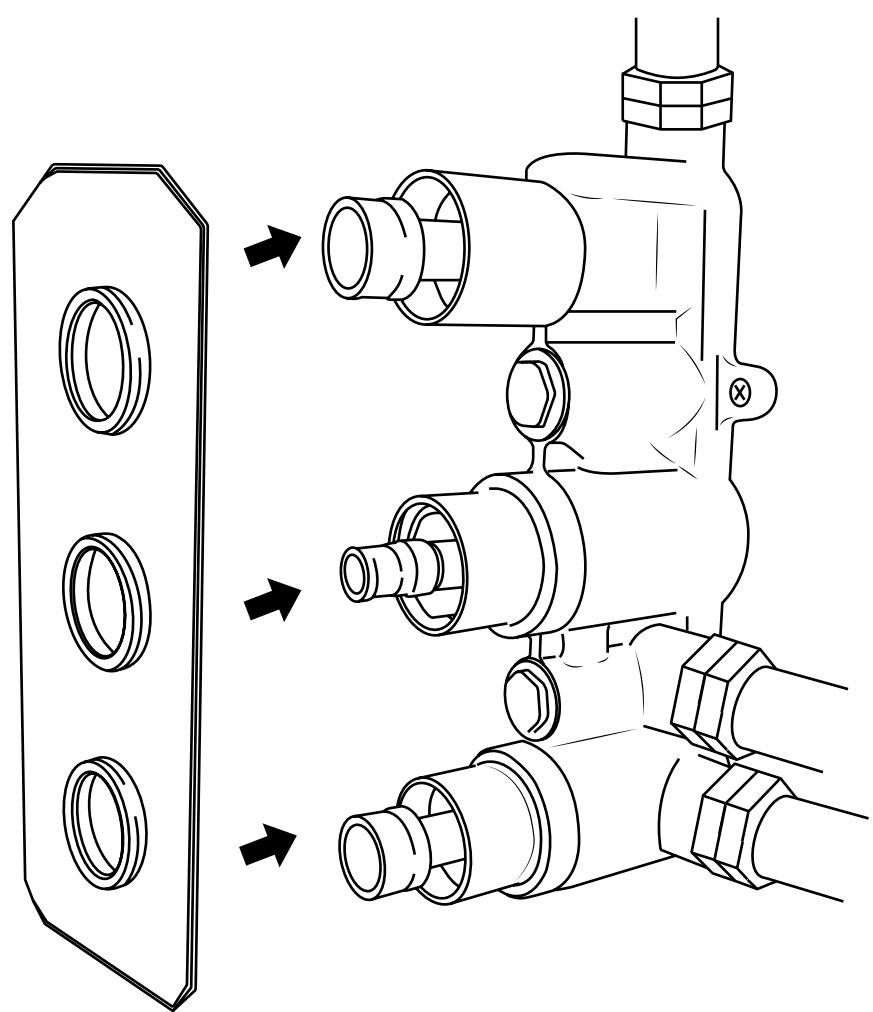

# Hudson Reed

Mitigeur de douche 3 sorties avec inverseur

Guide d'installation

Le style peut varier

7

8

9

10

11

12

13

14