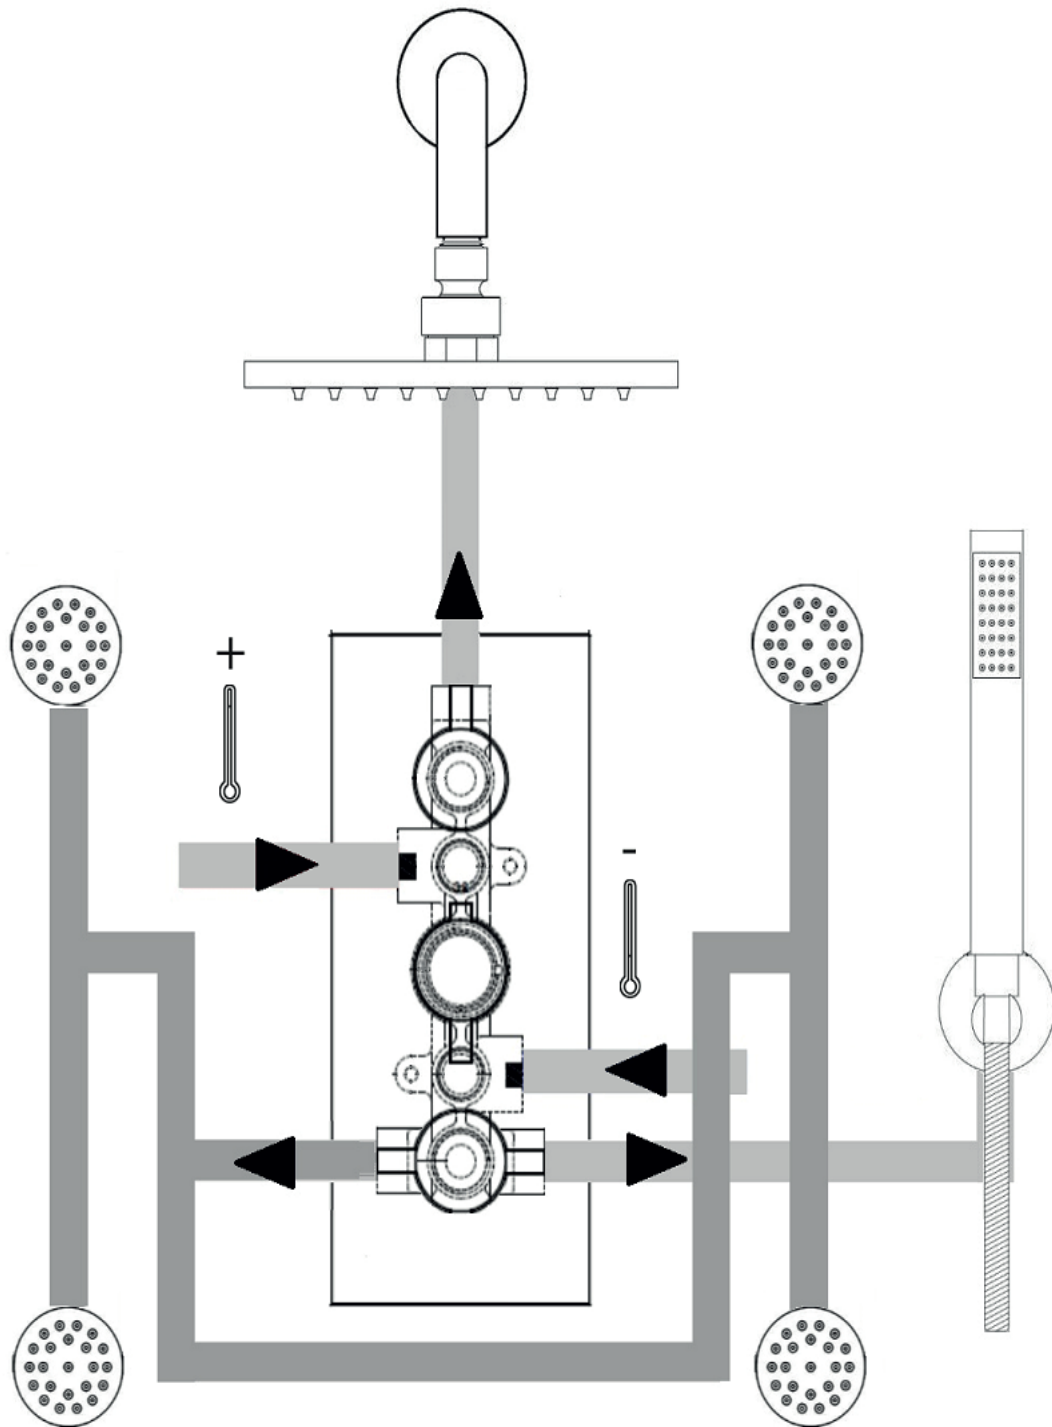

Exemple d'installation

Le style peut varier