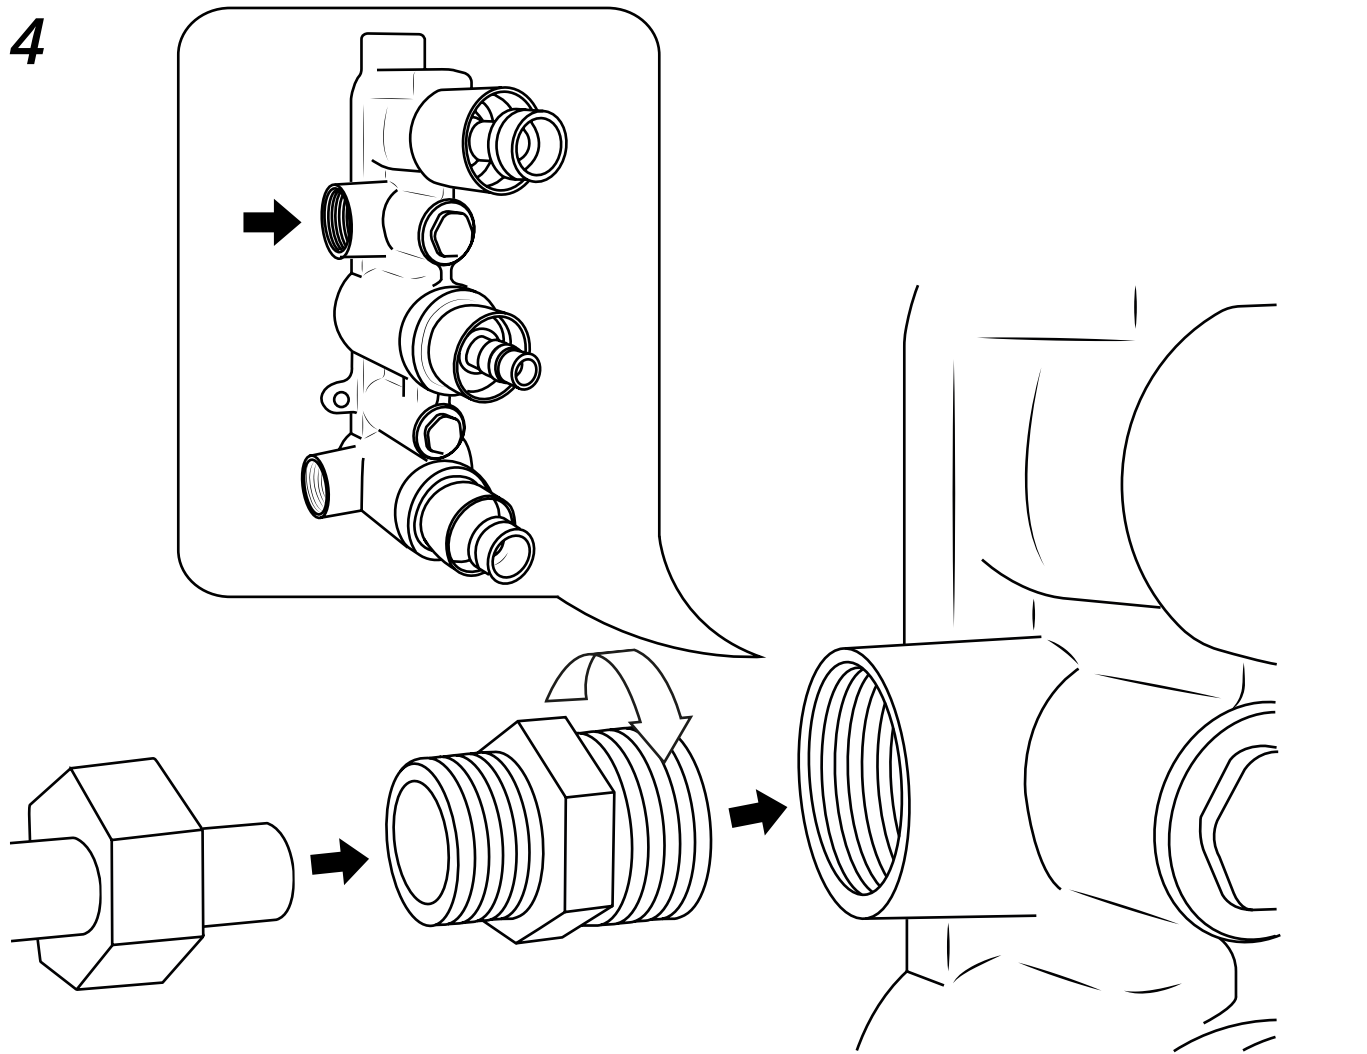

# Hudson Reed

Mitigeur de douche 3 sorties avec inverseur

Guide d'installation

Le style peut varier

## *Outils nécessaires à l'installation*

**Pièces fournies:**

1

2

3

4

5

6