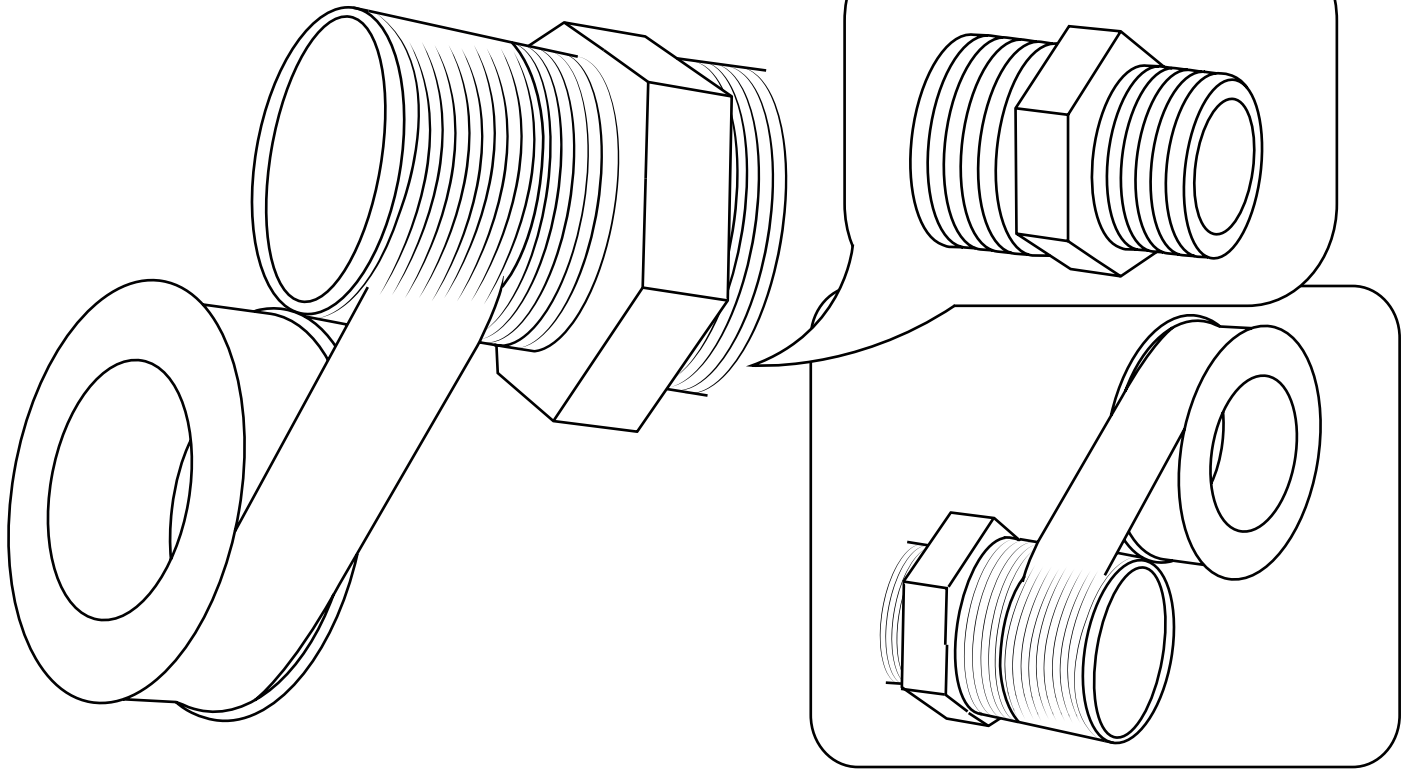

# Hudson Reed

Mitigeur de douche 3 sorties avec inverseur

Guide d'installation

Le style peut varier

## *Outils nécessaires à l'installation*

**Pièces fournies:**

1

2

3

4

5

6