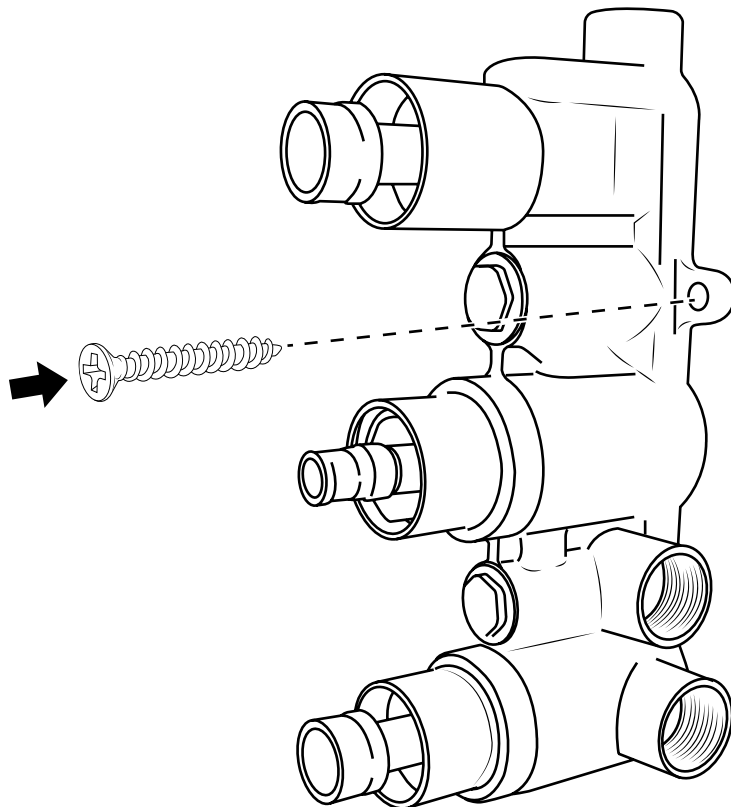

# Hudson Reed

Mitigeur de douche 3 sorties avec inverseur

Guide d'installation

Le style peut varier

## *Outils nécessaires à l'installation*

**Pièces fournies:**

1

2

3

4

5

6