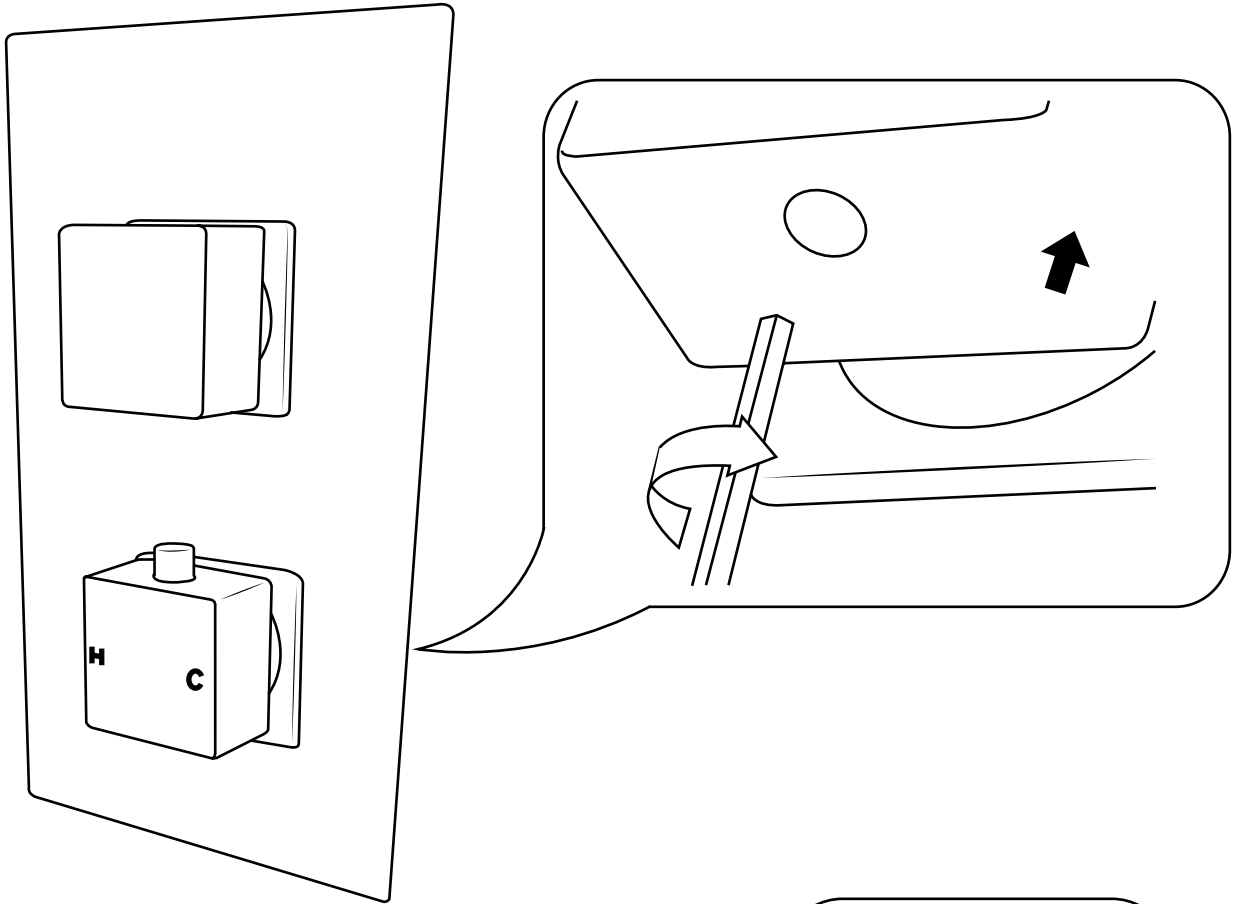

Hudson Reed

Mitigeur de douche 2 sorties avec inverseur

Guide d'installation

Le style peut varier

Installation

Outils nécessaires à l'installation

Pièces fournies:

1

10

11

12

13

14

15

Exemple d'installation