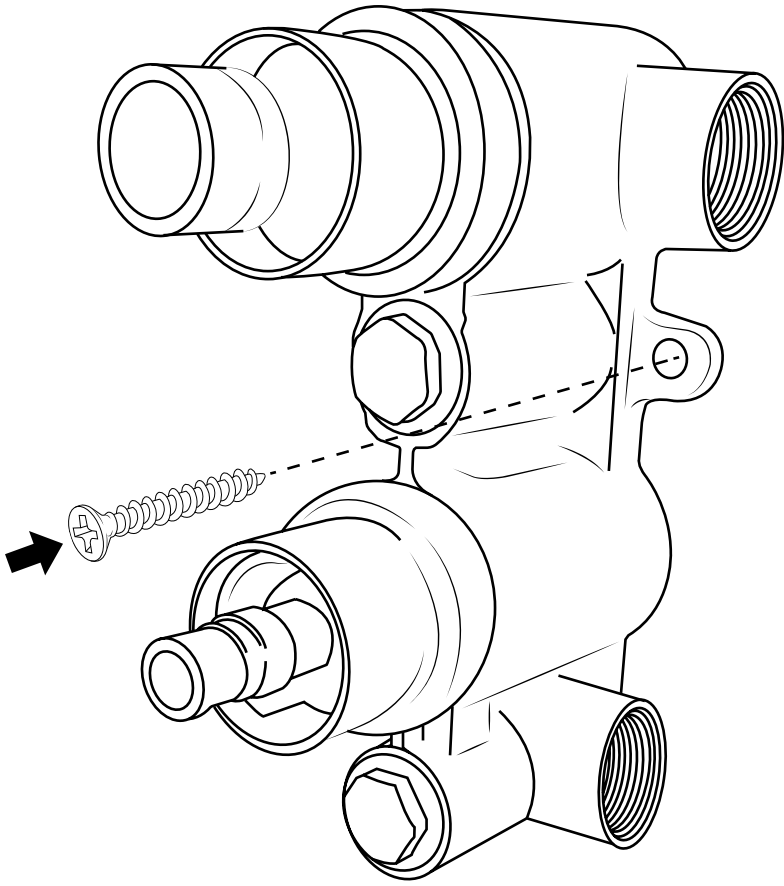

Hudson Reed

Mitigeur de douche 2 sorties avec inverseur

Guide d'installation

Le style peut varier

Installation

Outils nécessaires à l'installation

Pièces fournies:

1