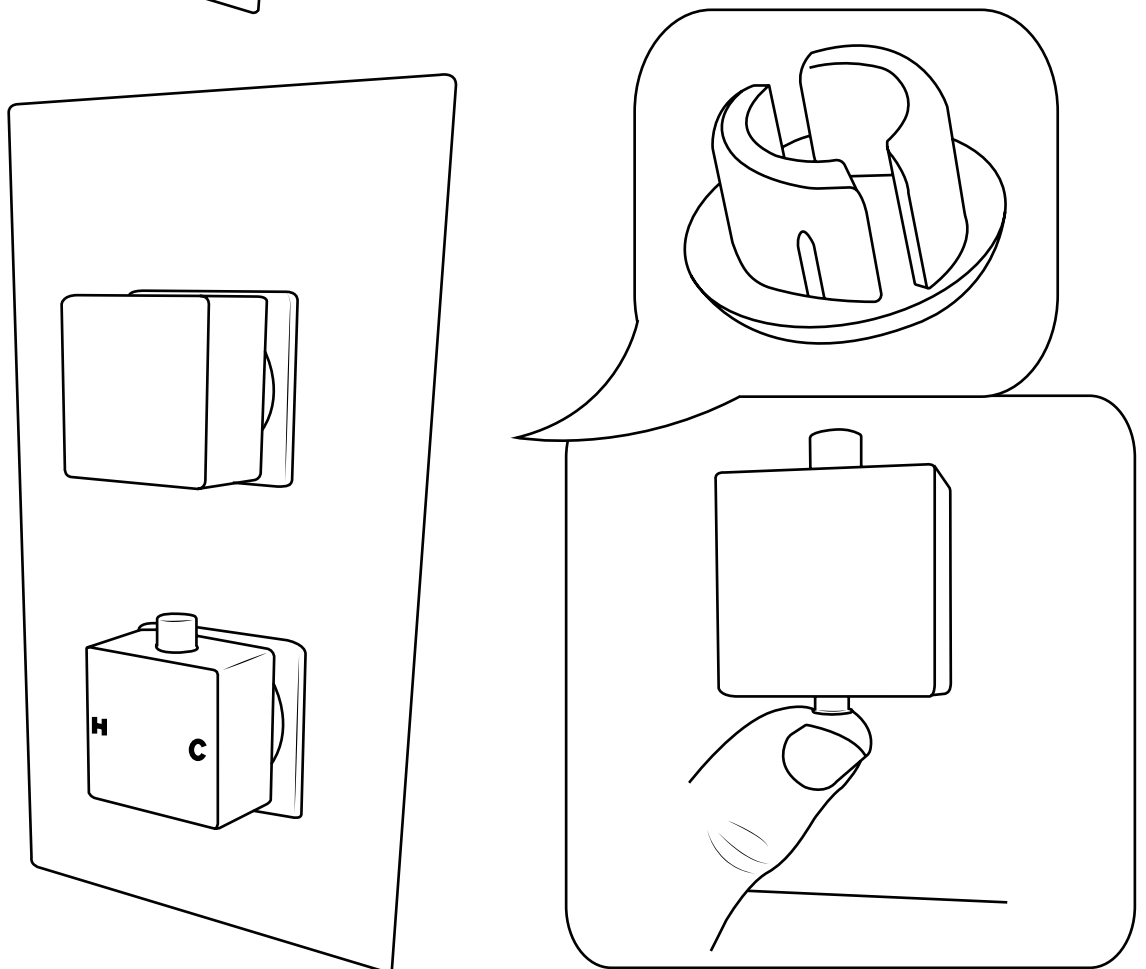

Hudson Reed

Mitigeur de douche 2 sorties avec inverseur

Guide d'installation

Le style peut varier

Installation

Outils nécessaires à l'installation

Pièces fournies:

1

10

11

12

13

14

15

Exemple d'installation