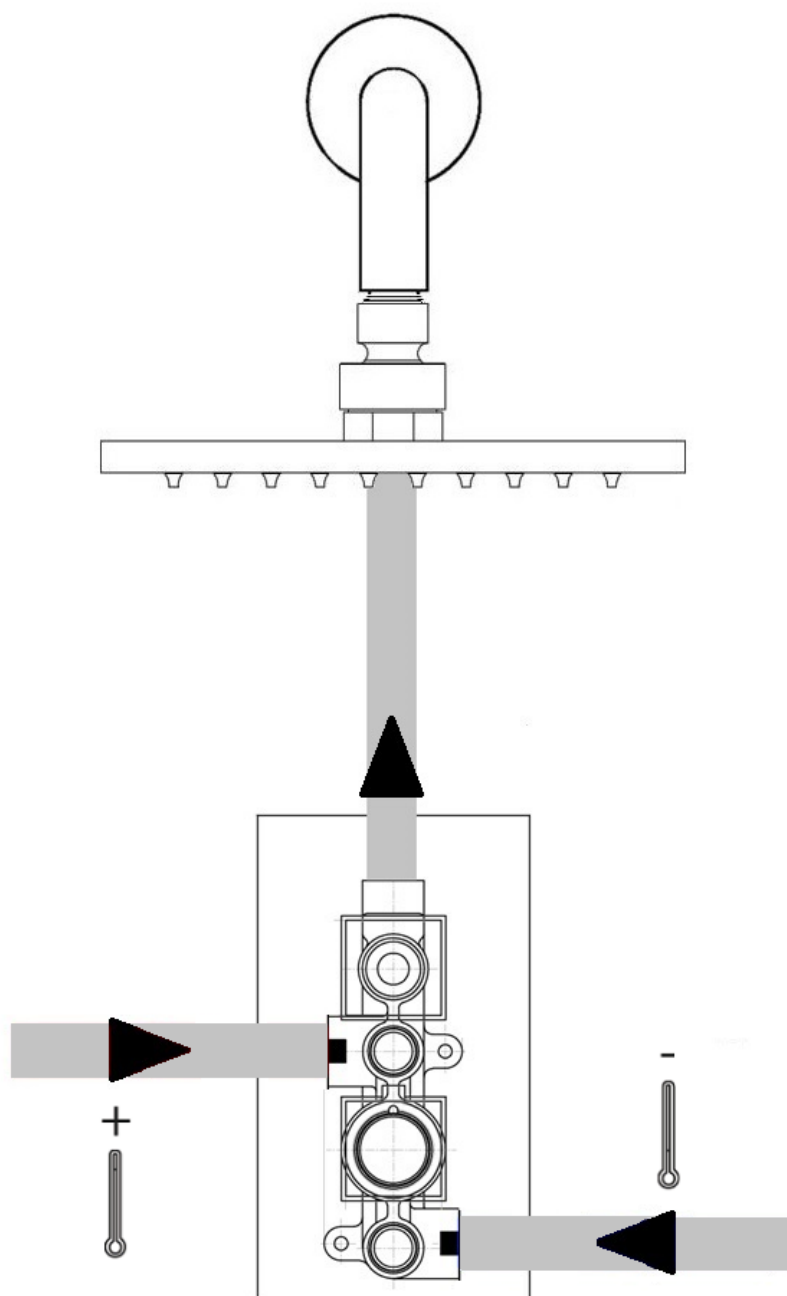

Exemple d'installation

Le style peut varier