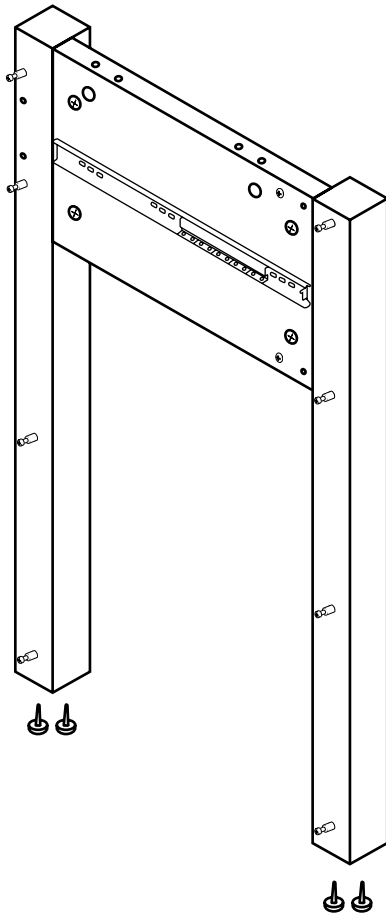

Hudson Reed

Meuble sous lavabo avec vasque – 84 cm

Guide d'installation

Installation

Outils nécessaires à l'installation :

Pièces fournies :

A
x48

A
x48

B
x20

C
x7

D
x8

E
x1
Ø 4 x 23mm

Pièces fournies :

Pièces fournies :

1

2

3

4

5

6

7

8

9

10

11

12

13

14

15

16

17

18