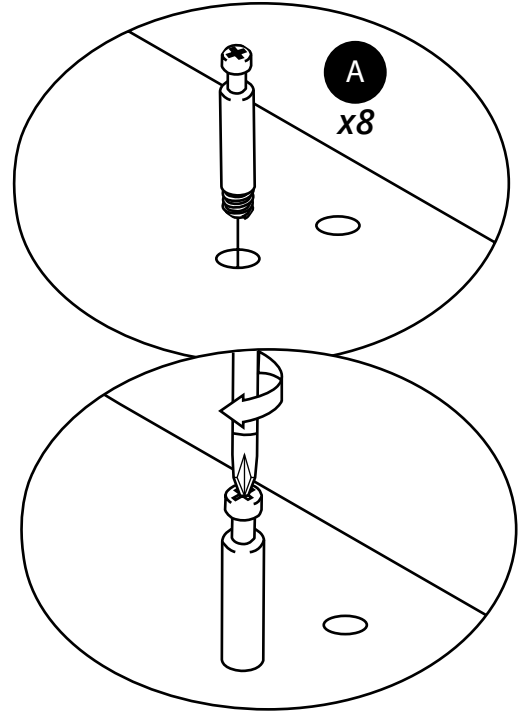

Hudson Reed

Meuble sous lavabo avec vasque – 84 cm

Guide d'installation

Installation

Outils nécessaires à l'installation :

Pièces fournies :

A
x48

A
x48

B
x20

C
x7

D
x8

E
x1
Ø 4 x 23mm

Pièces fournies :

Pièces fournies :

1

2