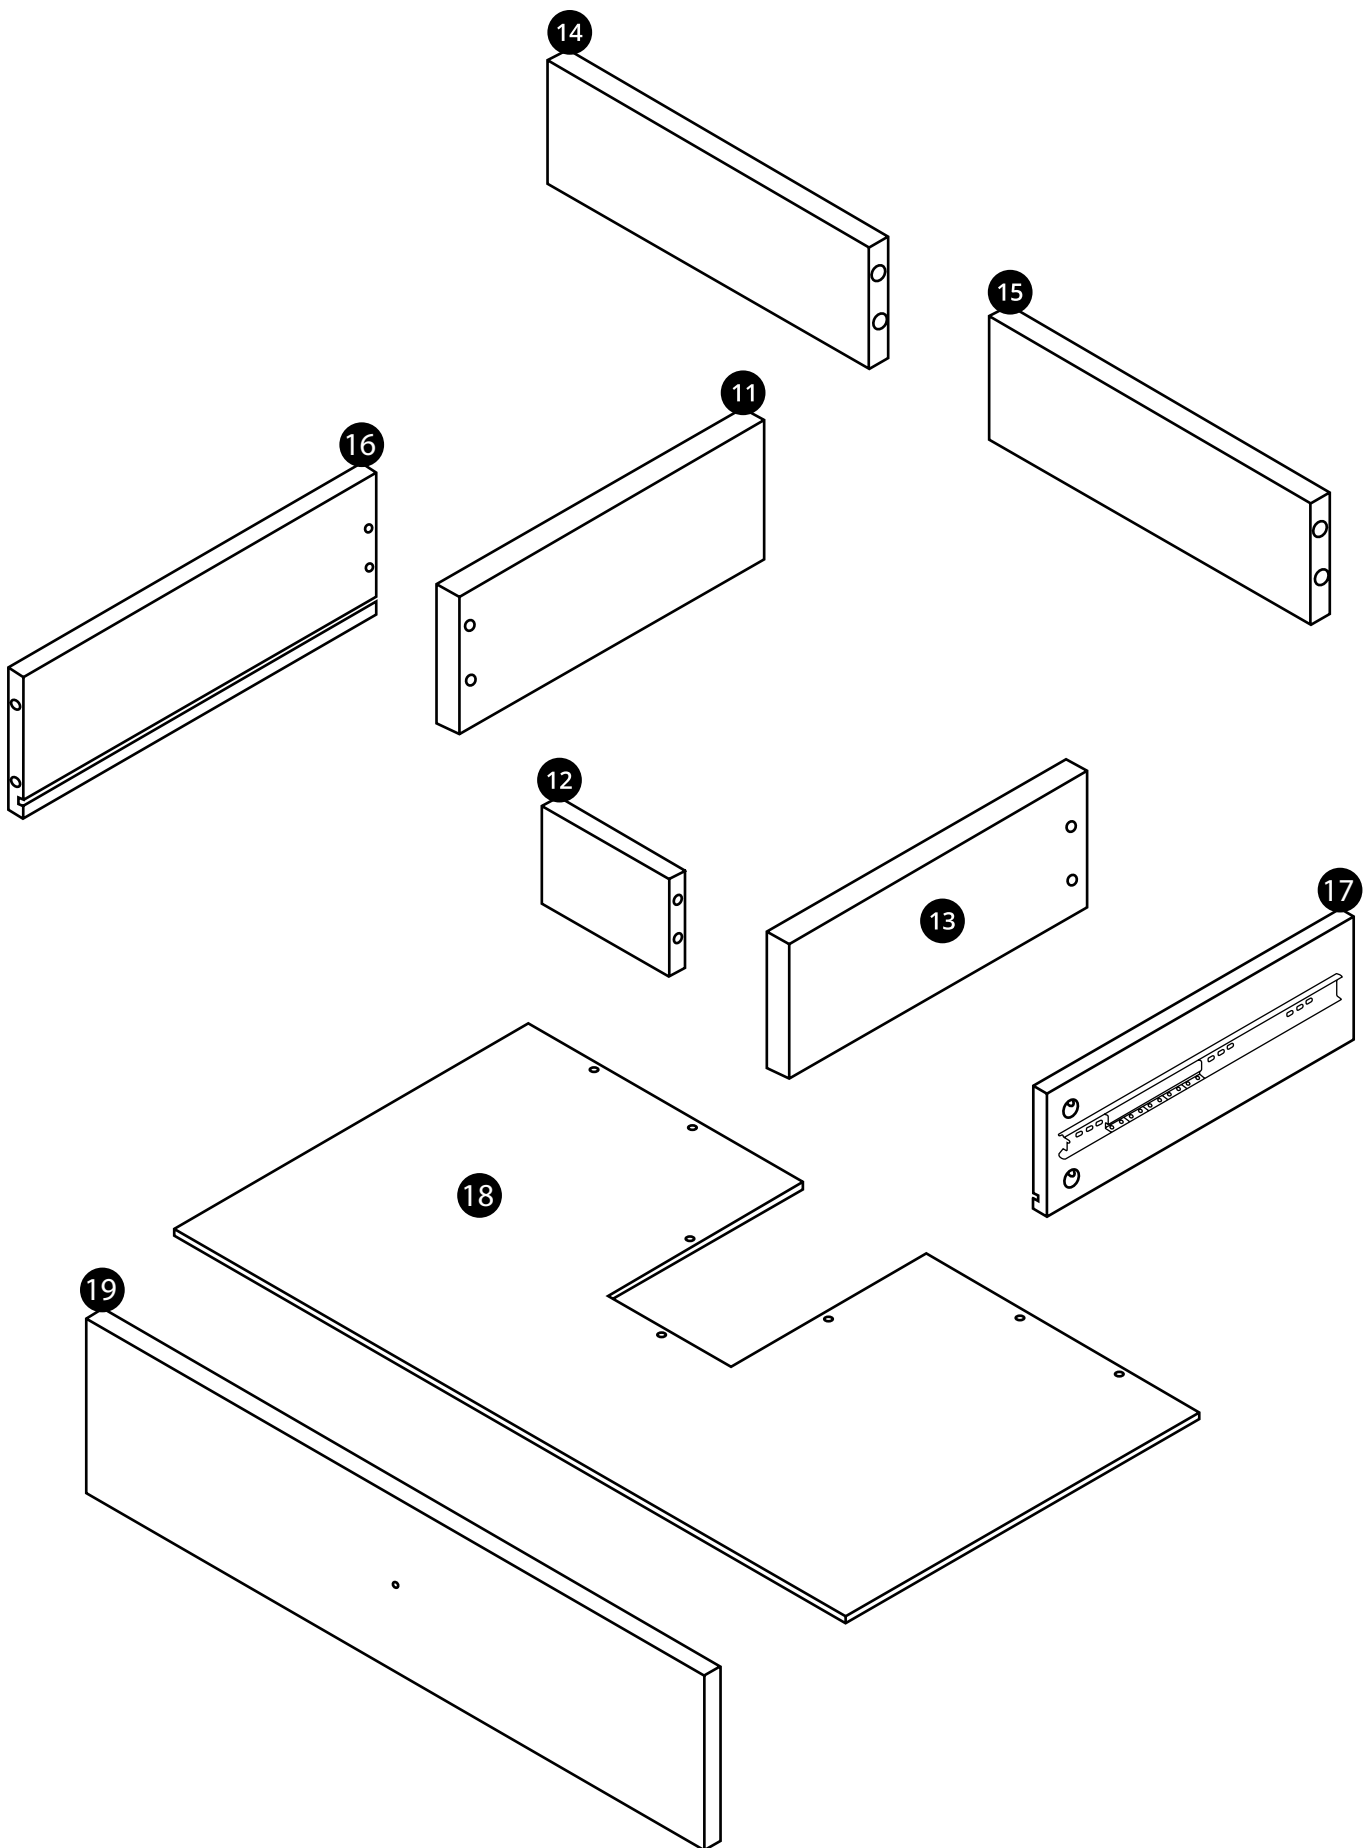

Hudson Reed

Meuble sous lavabo avec vasque – 84 cm

Guide d'installation

Installation

Outils nécessaires à l'installation :

Pièces fournies :

A
x48

A
x48

B
x20

C
x7

D
x8

E
x1
Ø 4 x 23mm

Pièces fournies :

Pièces fournies :

1

2

3

4

5

6

7

8

9

10

11

12

13

14

15

16

17

18