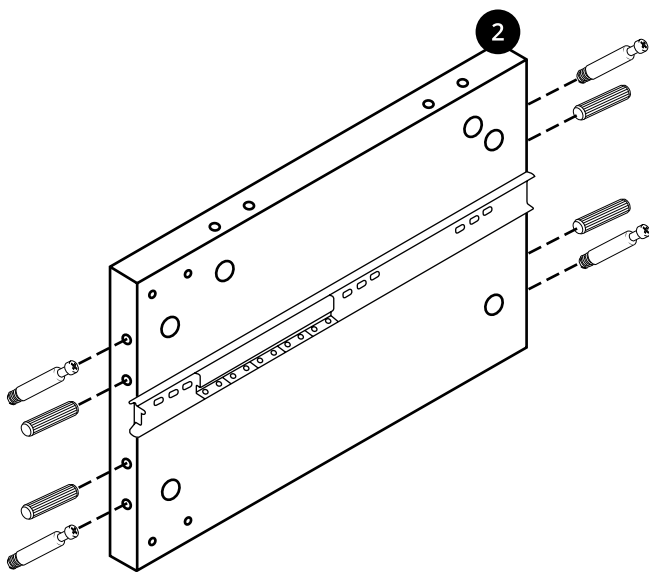

Hudson Reed

Meuble sous lavabo avec vasque – 84 cm

Guide d'installation

Installation

Outils nécessaires à l'installation :

Pièces fournies :

A
x48

A
x48

B
x20

C
x7

D
x8

E
x1
Ø 4 x 23mm

Pièces fournies :

Pièces fournies :

1

2