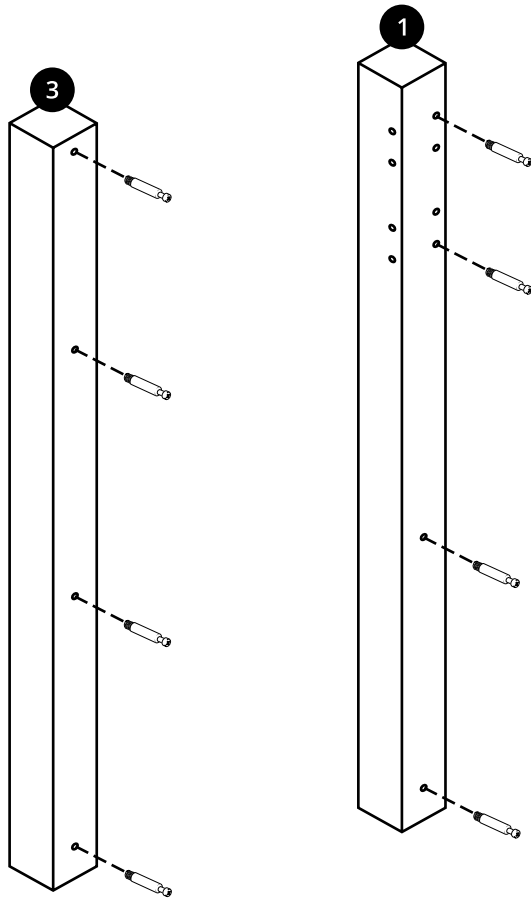

Hudson Reed

Meuble sous lavabo avec vasque – 84 cm

Guide d'installation

Installation

Outils nécessaires à l'installation :

Pièces fournies :

A
x48

A
x48

B
x20

C
x7

D
x8

E
x1
Ø 4 x 23mm

Pièces fournies :

Pièces fournies :

1

2