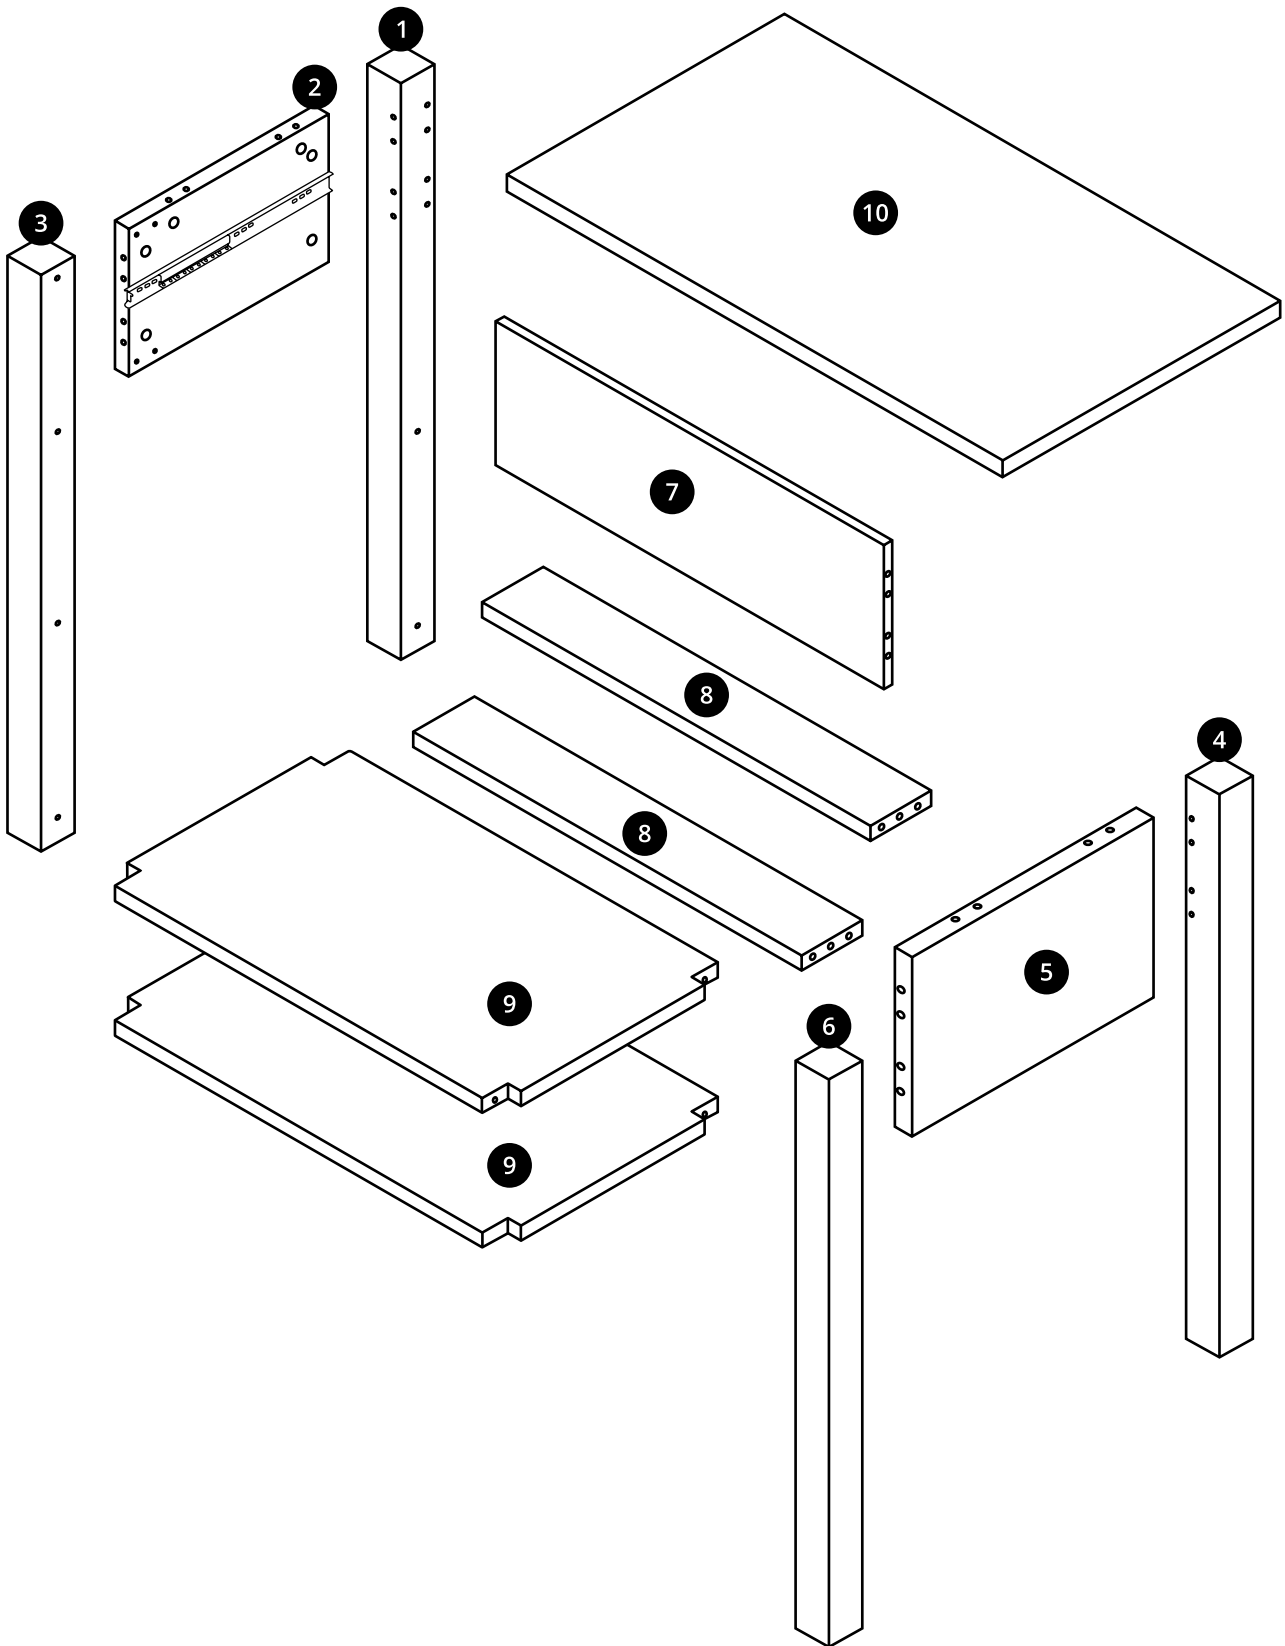

Hudson Reed

Meuble sous lavabo avec vasque – 84 cm

Guide d'installation

Installation

Outils nécessaires à l'installation :

Pièces fournies :

A
x48

A
x48

B
x20

C
x7

D
x8

E
x1
Ø 4 x 23mm

Pièces fournies :

Pièces fournies :

1

2