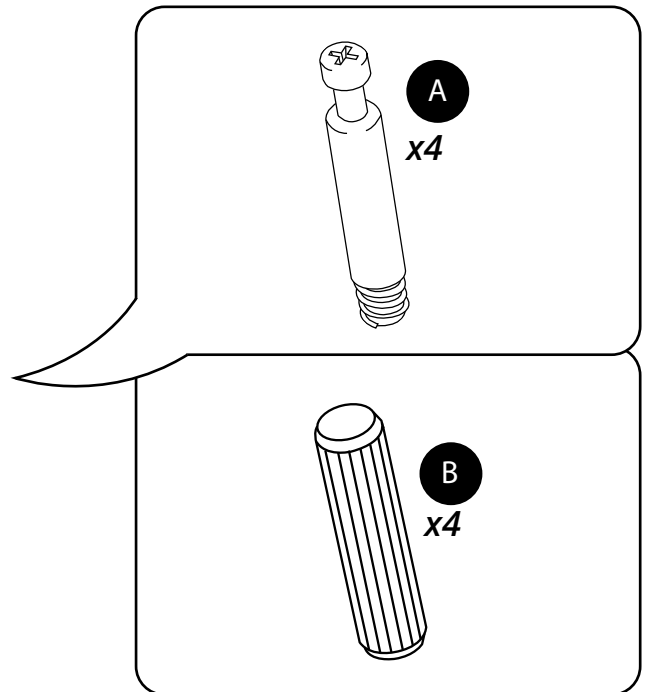

Hudson Reed

Meuble sous lavabo avec vasque – 84 cm

Guide d'installation

Installation

Outils nécessaires à l'installation :

Pièces fournies :

A
x48

A
x48

B
x20

C
x7

D
x8

E
x1
Ø 4 x 23mm

Pièces fournies :

Pièces fournies :

1

2