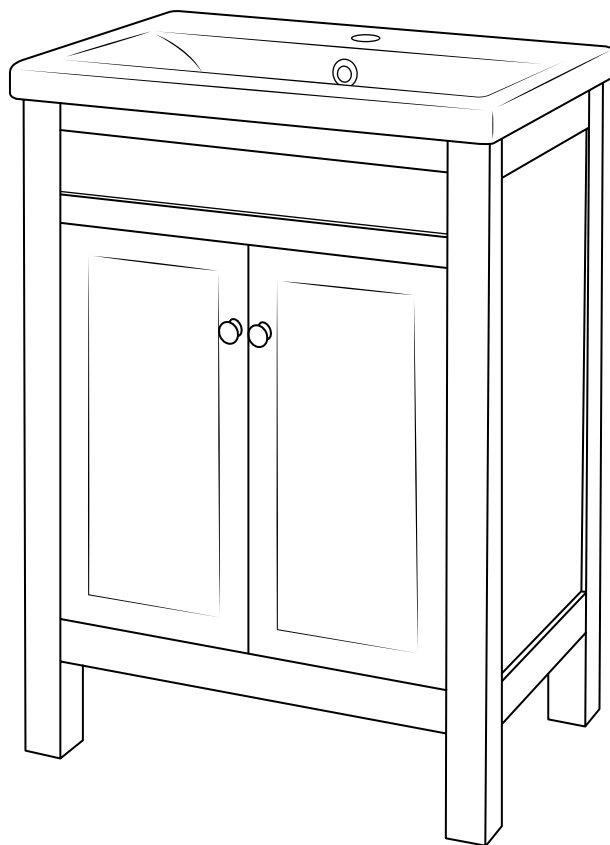

# Hudson Reed

Meuble lavabo – 60 cm

Guide d'installation