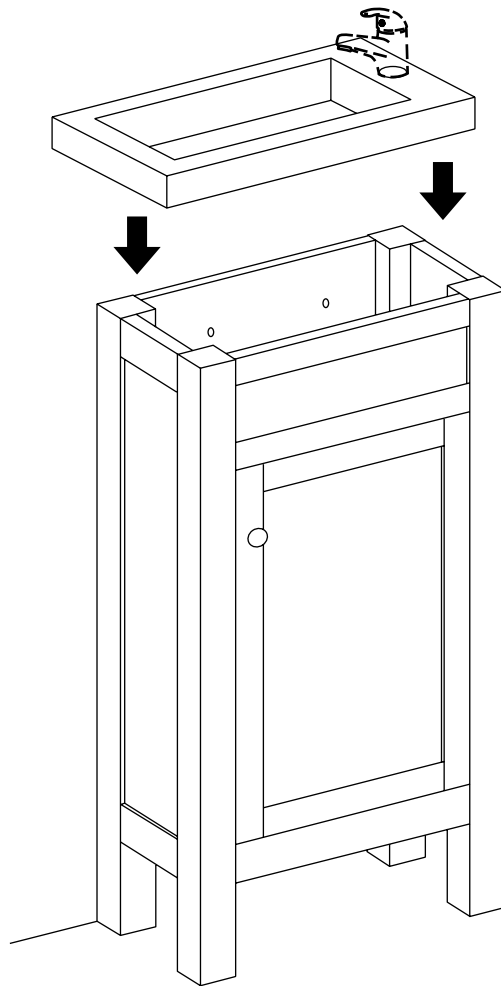

Hudson Reed

Meuble lavabo – 44 cm

Guide d'installation

Installation

Outils nécessaires à l'installation :

Pièces fournies :

A
x36

A
x36

B
x20

C
x2

D
x8

E
x6
Ø 4 x 35mm

F
Ø 4 x 25mm

G
x4
Ø 4 x 14mm

H

I
x4

16

17

18

19

20

21

22

23

24

25

26

27

28

29

30