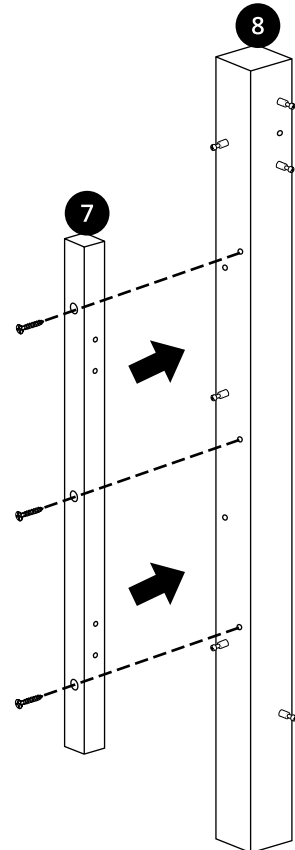

Hudson Reed

Meuble lavabo – 44 cm

Guide d'installation

Installation

Outils nécessaires à l'installation :

Pièces fournies :

A
x36

A
x36

B
x20

C
x2

D
x8

E
x6
Ø 4 x 35mm

F
Ø 4 x 25mm

G
x4
Ø 4 x 14mm

H

I
x4

Pièces fournies :

1

2

3

4

5

6

7

8

9

10

11

12

13

14

15