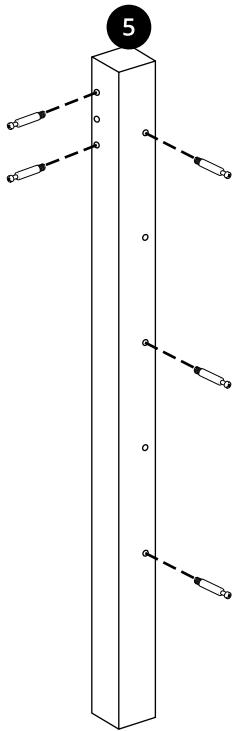

Hudson Reed

Meuble lavabo – 44 cm

Guide d'installation

Installation

Outils nécessaires à l'installation :

Pièces fournies :

A
x36

A
x36

B
x20

C
x2

D
x8

E
x6
Ø 4 x 35mm

F
Ø 4 x 25mm

G
x4
Ø 4 x 14mm

H

I
x4

Pièces fournies :

1

2

3

4

5

6

7