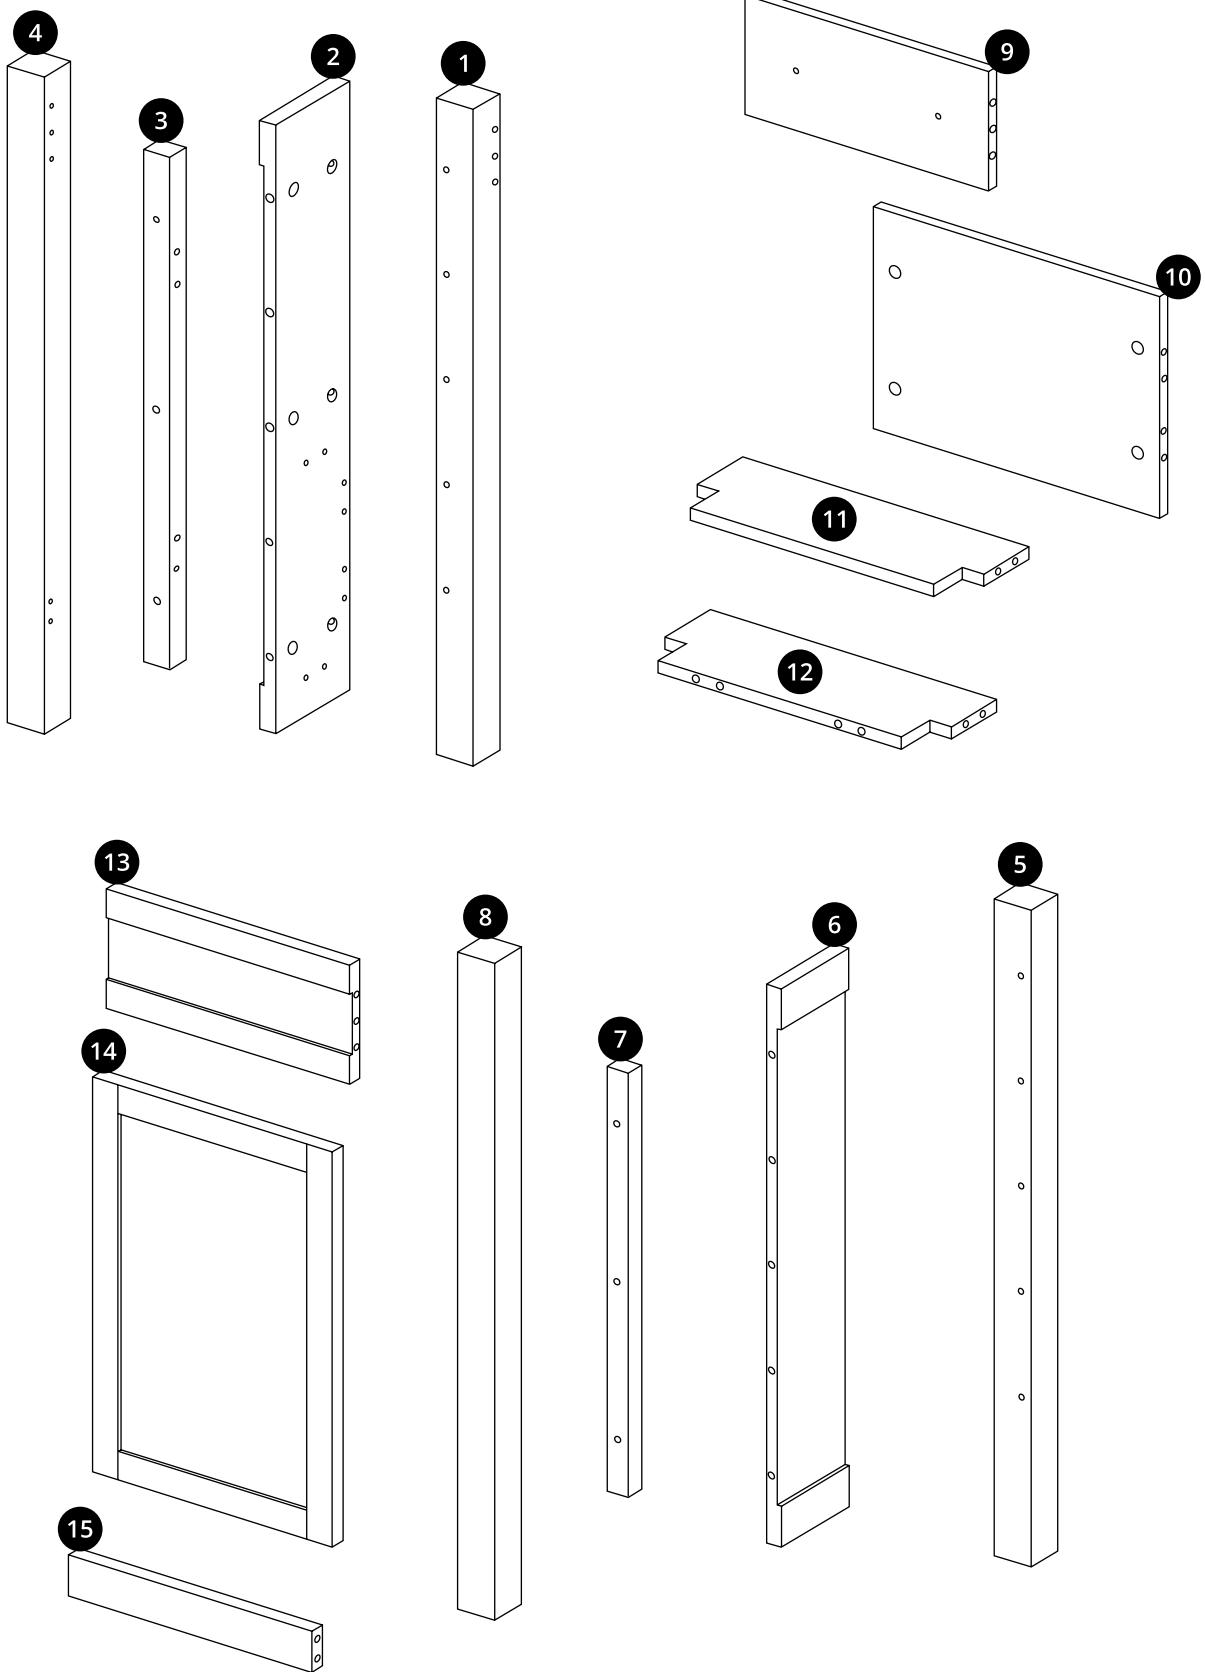

Pièces fournies :