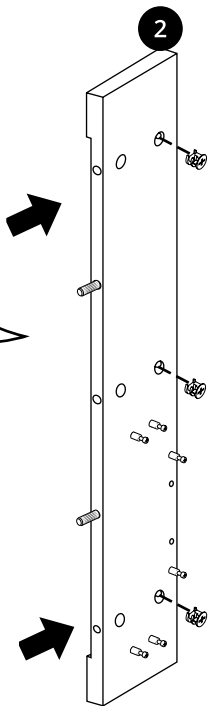

Hudson Reed

Meuble lavabo – 44 cm

Guide d'installation

Installation

Outils nécessaires à l'installation :

Pièces fournies :

A
x36

A
x36

B
x20

C
x2

D
x8

E
x6
Ø 4 x 35mm

F
Ø 4 x 25mm

G
x4
Ø 4 x 14mm

H

I
x4

Pièces fournies :

1

2

3

4

5

6

7

8

9

10

11

12

13

14

15