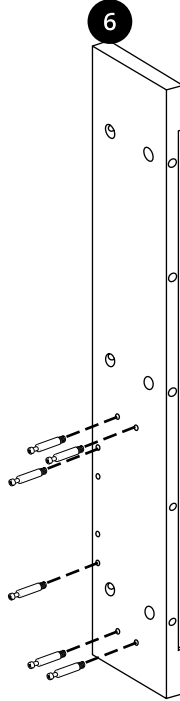

Hudson Reed

Meuble lavabo – 44 cm

Guide d'installation

Installation

Outils nécessaires à l'installation :

Pièces fournies :

A
x36

A
x36

B
x20

C
x2

D
x8

E
x6
Ø 4 x 35mm

F
Ø 4 x 25mm

G
x4
Ø 4 x 14mm

H

I
x4

Pièces fournies :

1

2

3

4

5

6

7

16

17

18

19

20

21

22

23