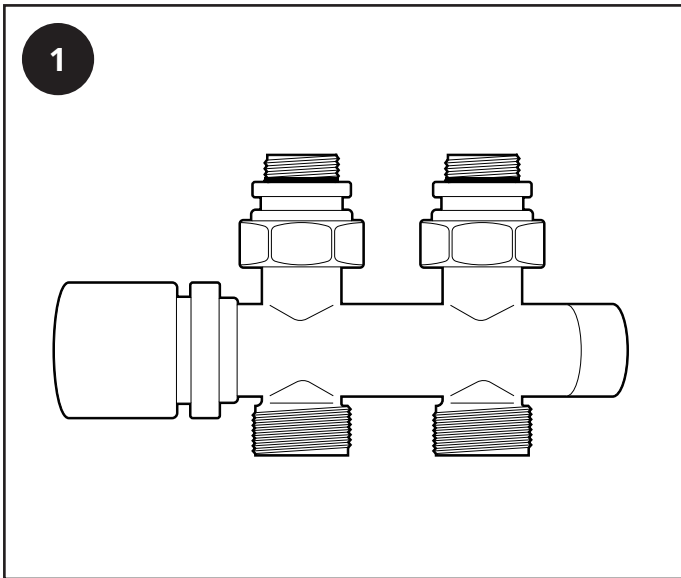

Installation

Pièces nécessaires:

Vanne de radiateur à connexion centrale avec centres de 50 mm

Outils requis pour l'installation:

1. Clé Allen (12mm)
2. Bande de PTFE
3. Clé à douille / clé à molette

1

2

3