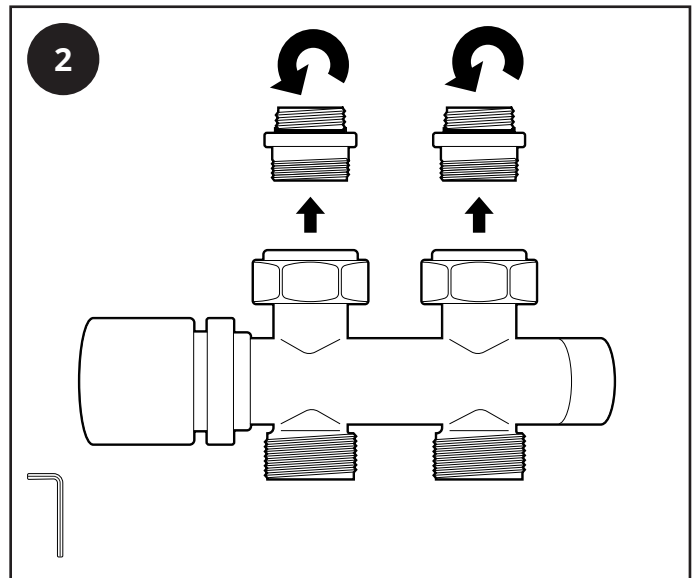

Installation

Pièces nécessaires:

Vanne de radiateur à connexion centrale avec centres de 50 mm

Outils requis pour l'installation:

1. Clé Allen (12mm)
2. Bande de PTFE
3. Clé à douille / clé à molette

1

2

3