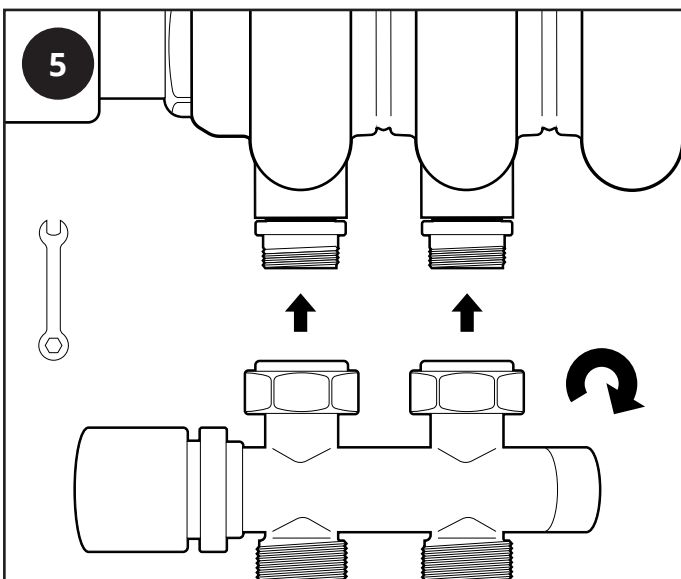

Installation

Pièces nécessaires:

Vanne de radiateur à connexion centrale avec centres de 50 mm

Outils requis pour l'installation:

1. Clé Allen (12mm)
2. Bande de PTFE
3. Clé à douille / clé à molette

1

2

3