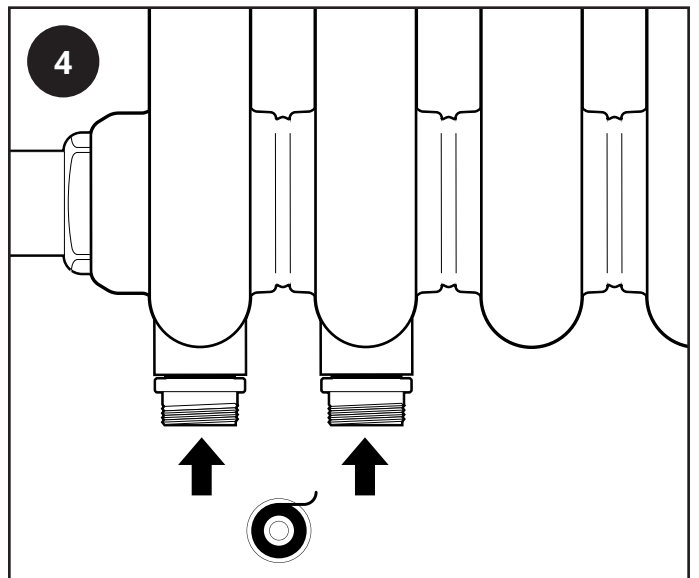

Installation

Pièces nécessaires:

Vanne de radiateur à connexion centrale avec centres de 50 mm

Outils requis pour l'installation:

1. Clé Allen (12mm)
2. Bande de PTFE
3. Clé à douille / clé à molette

1

2

3