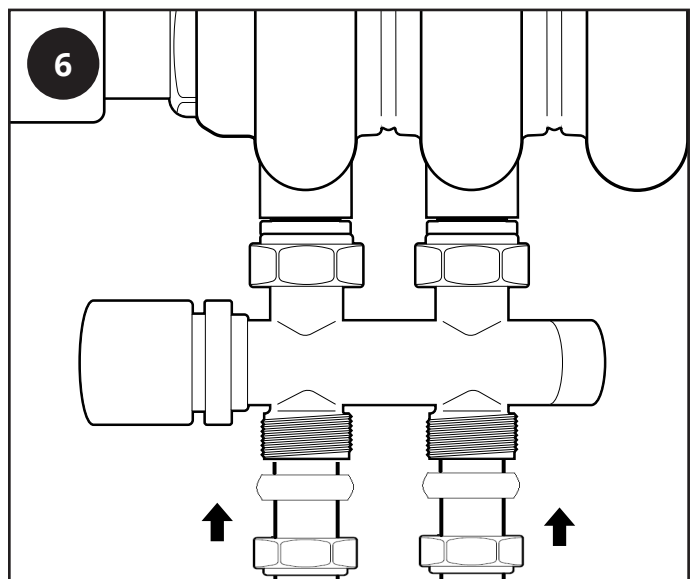

Installation

Pièces nécessaires:

Vanne de radiateur à connexion centrale avec centres de 50 mm

Outils requis pour l'installation:

1. Clé Allen (12mm)
2. Bande de PTFE
3. Clé à douille / clé à molette

1

2

3