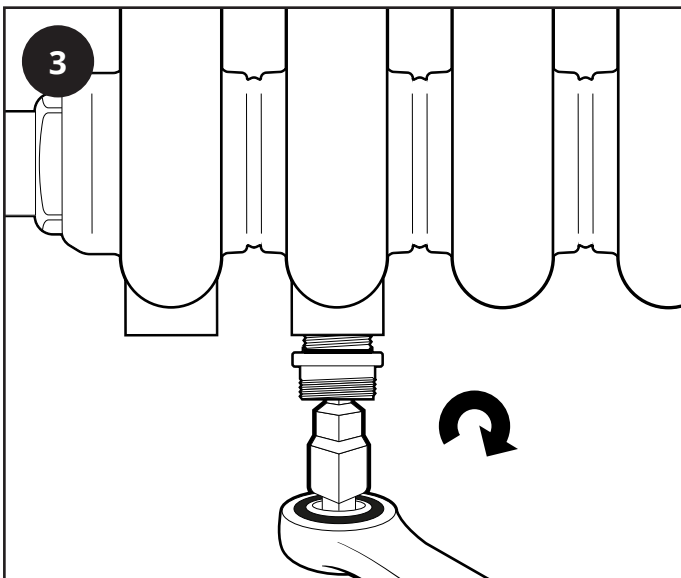

Contactez nous **Page - 4**

Information de sécurité

Lisez attentivement s'il vous plaît...

- ✓ Vérifiez le produit pour les défauts avant d'installer.
- ✗ Ne tentez pas de modifier ce produit de quelque façon que ce soit.
- ✓ Ce produit s'adaptera uniquement aux radiateurs avec des points de fixation espacés de 50 mm.
- ✓ Si vous ne savez pas comment installer ce produit, veuillez consulter un installateur qualifié ou contactez-nous directement.

Installation

Pièces nécessaires:

Vanne de radiateur à connexion centrale avec centres de 50 mm

Outils requis pour l'installation:

1. Clé Allen (12mm)
2. Bande de PTFE
3. Clé à douille / clé à molette

1

2

3