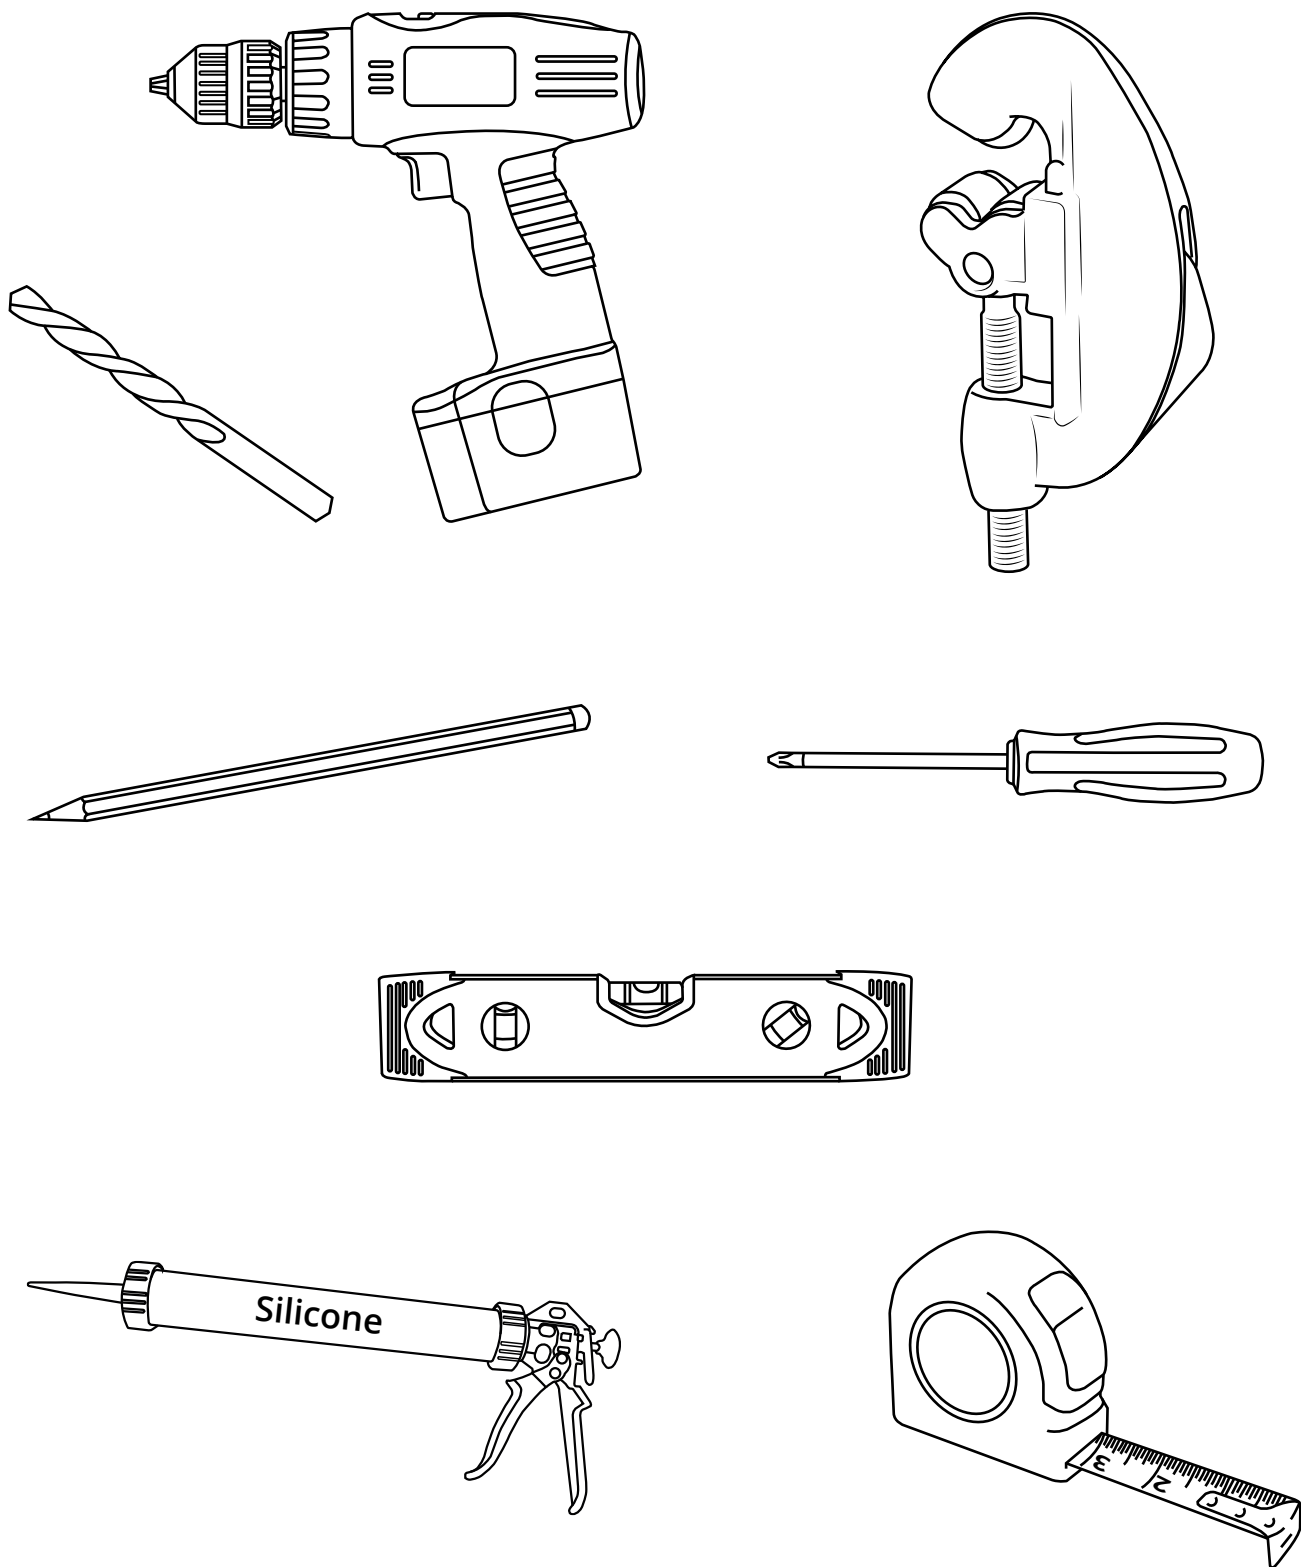

Hudson Reed

Lavabo sur pieds

 Le style peut varier

Guide d'installation

Installation

Outils nécessaires à l'installation :

Pièces fournies :

1