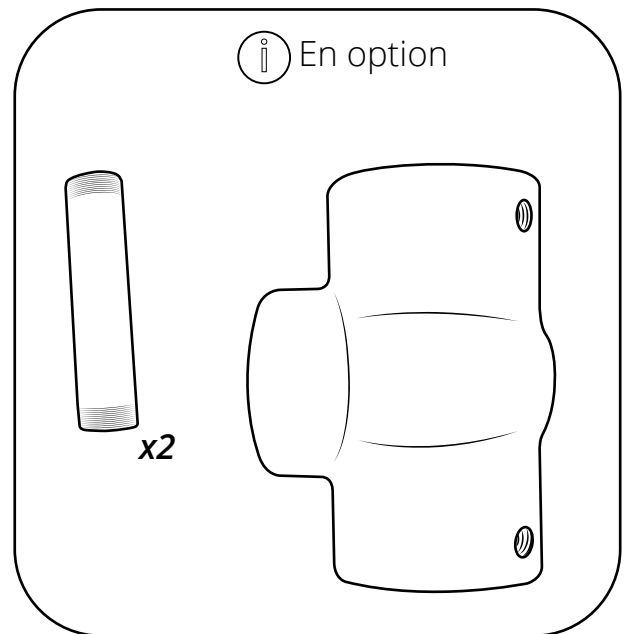

Pièces fournies :