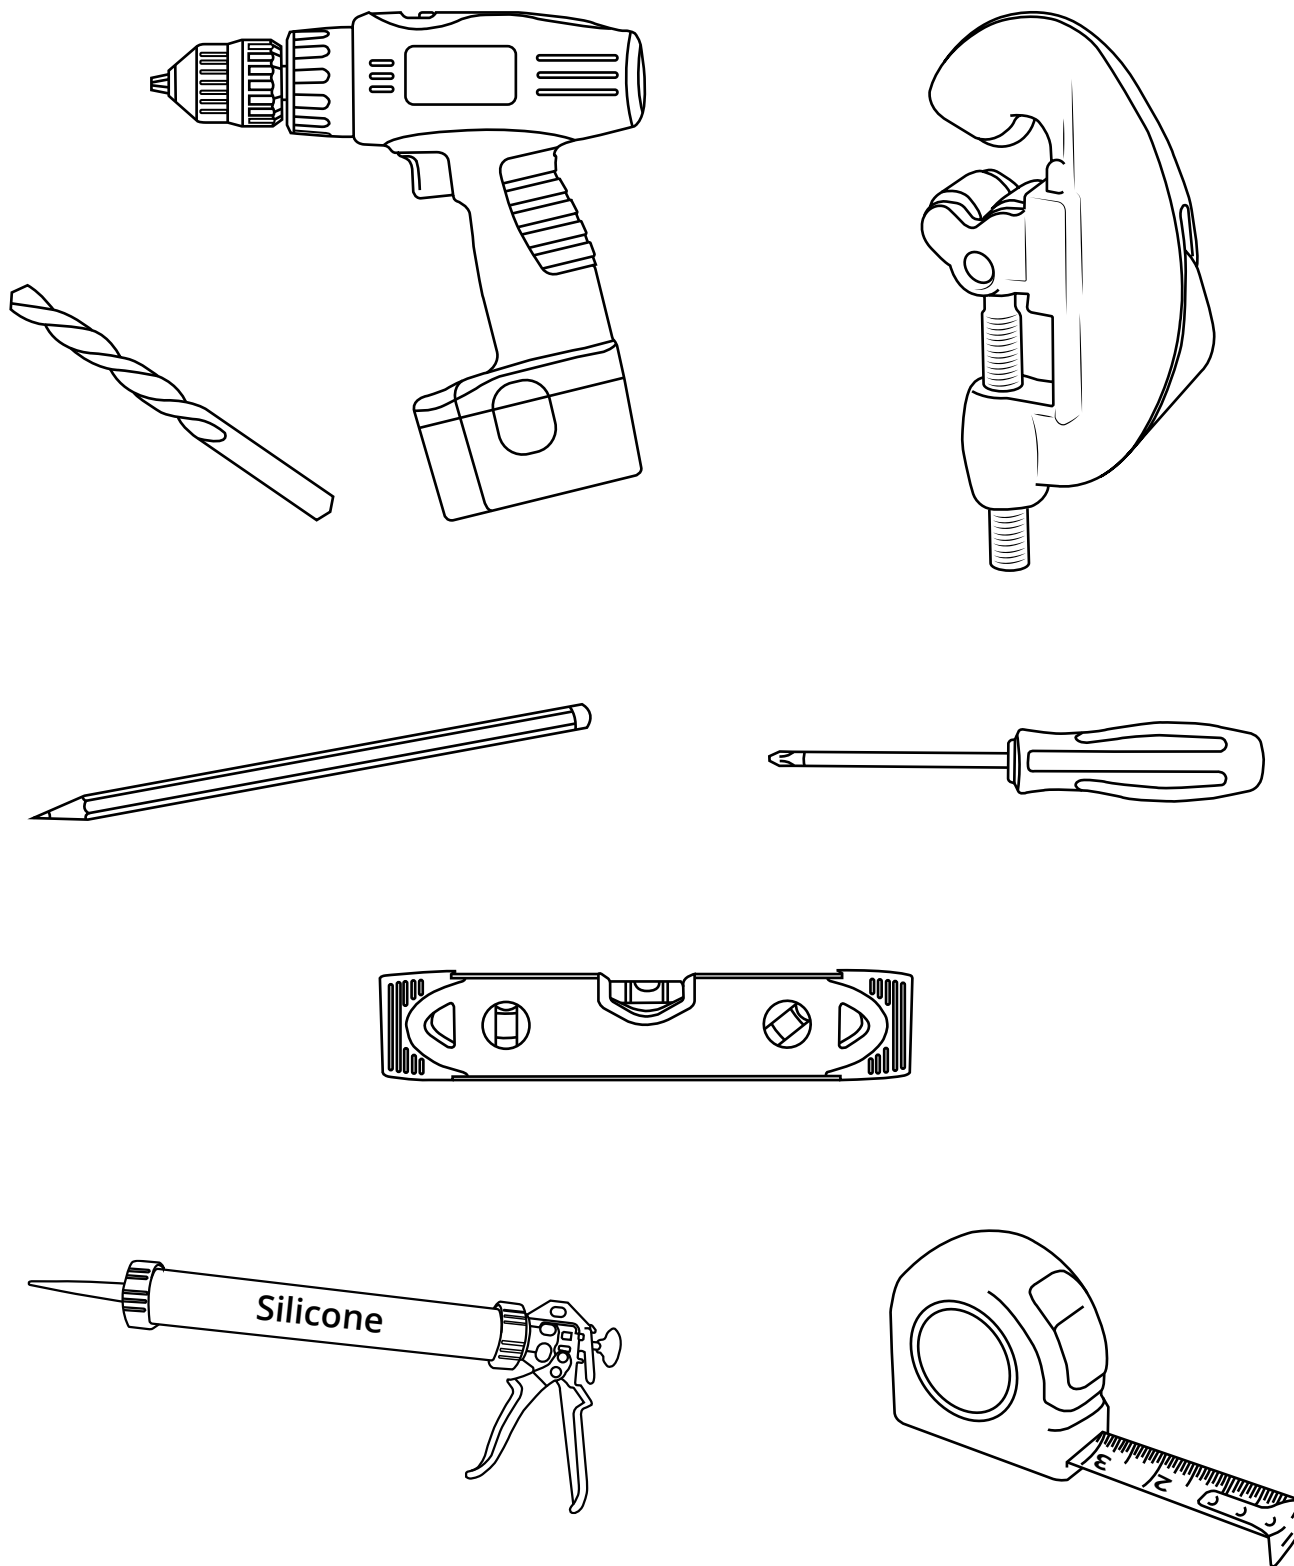

Installation

Outils nécessaires à l'installation :