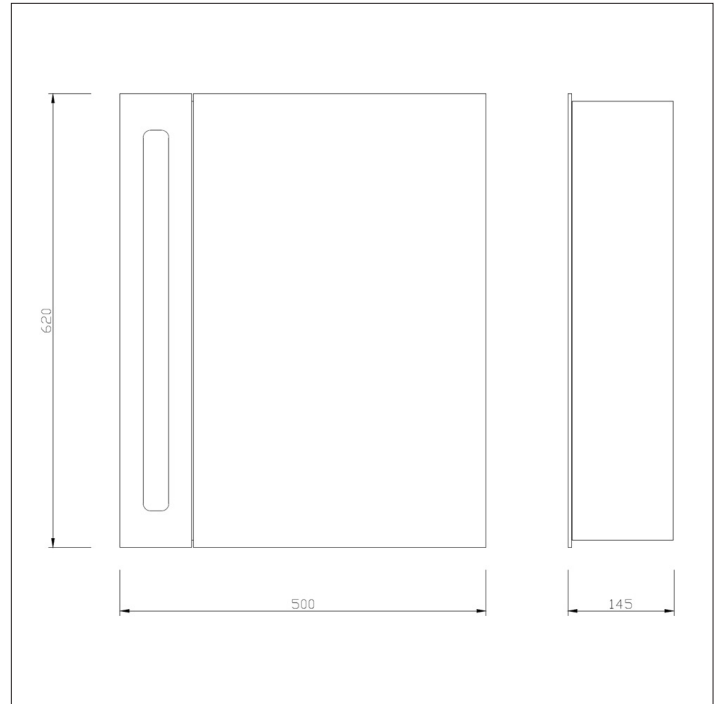

## ARRMOIRE DE TOILETTE MIROIR 62X50CM BALA

- ✓ Deux étagères en verre.
- ✓ Éclairage: 1 bande latérale.
- ✓ Allumage instantané.
- ✓ Prise rasoir.

### Caractéristiques Produit

Marque	<b>Hudson Reed</b>	Puissance d'Alimentation	<b>AC220 - 240V</b>
Watts	<b>9W</b>	Faisceau	<b>N/A</b>
Culot	<b>LED</b>	Classe de Protection IP	<b>IP44</b>
Durée de vie	<b>20.000h</b>	Dimensions	<b>62 x 50 x 14 cm</b>
Lumens	<b>82 lumens</b>	Dimmable	<b>Non dimmable</b>
Couleur	<b>Finition blanche</b>	Poids	<b>15kg</b>
IRC	<b>80</b>	Certifié	<b>CE, RoHS, LVD &amp; EMC</b>
Facteur de Puissance	<b>N/A</b>	Classe Énergétique	<b>A</b>