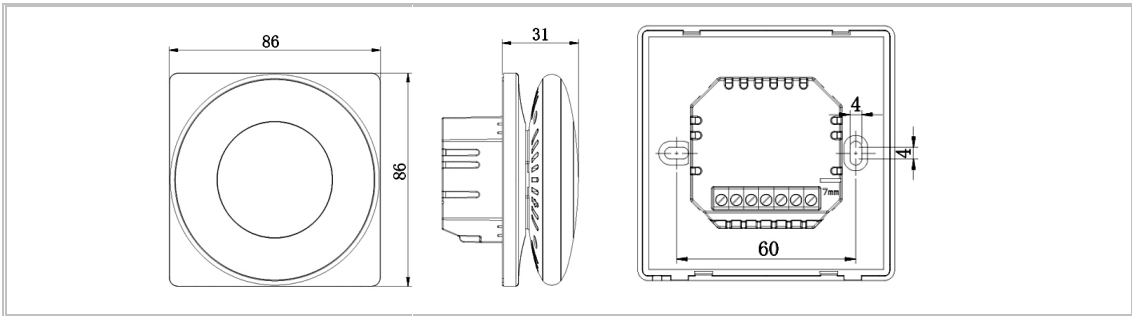

Votre garantie **Page - 4**

Installation du thermostat

Dimensions (mm)

Installation électrique

Branchement principal

Marron (sous tension) - branchement au numéro 1 (L) Bleu (Neutre) - branchement au numé0 2 (N) **Charge**