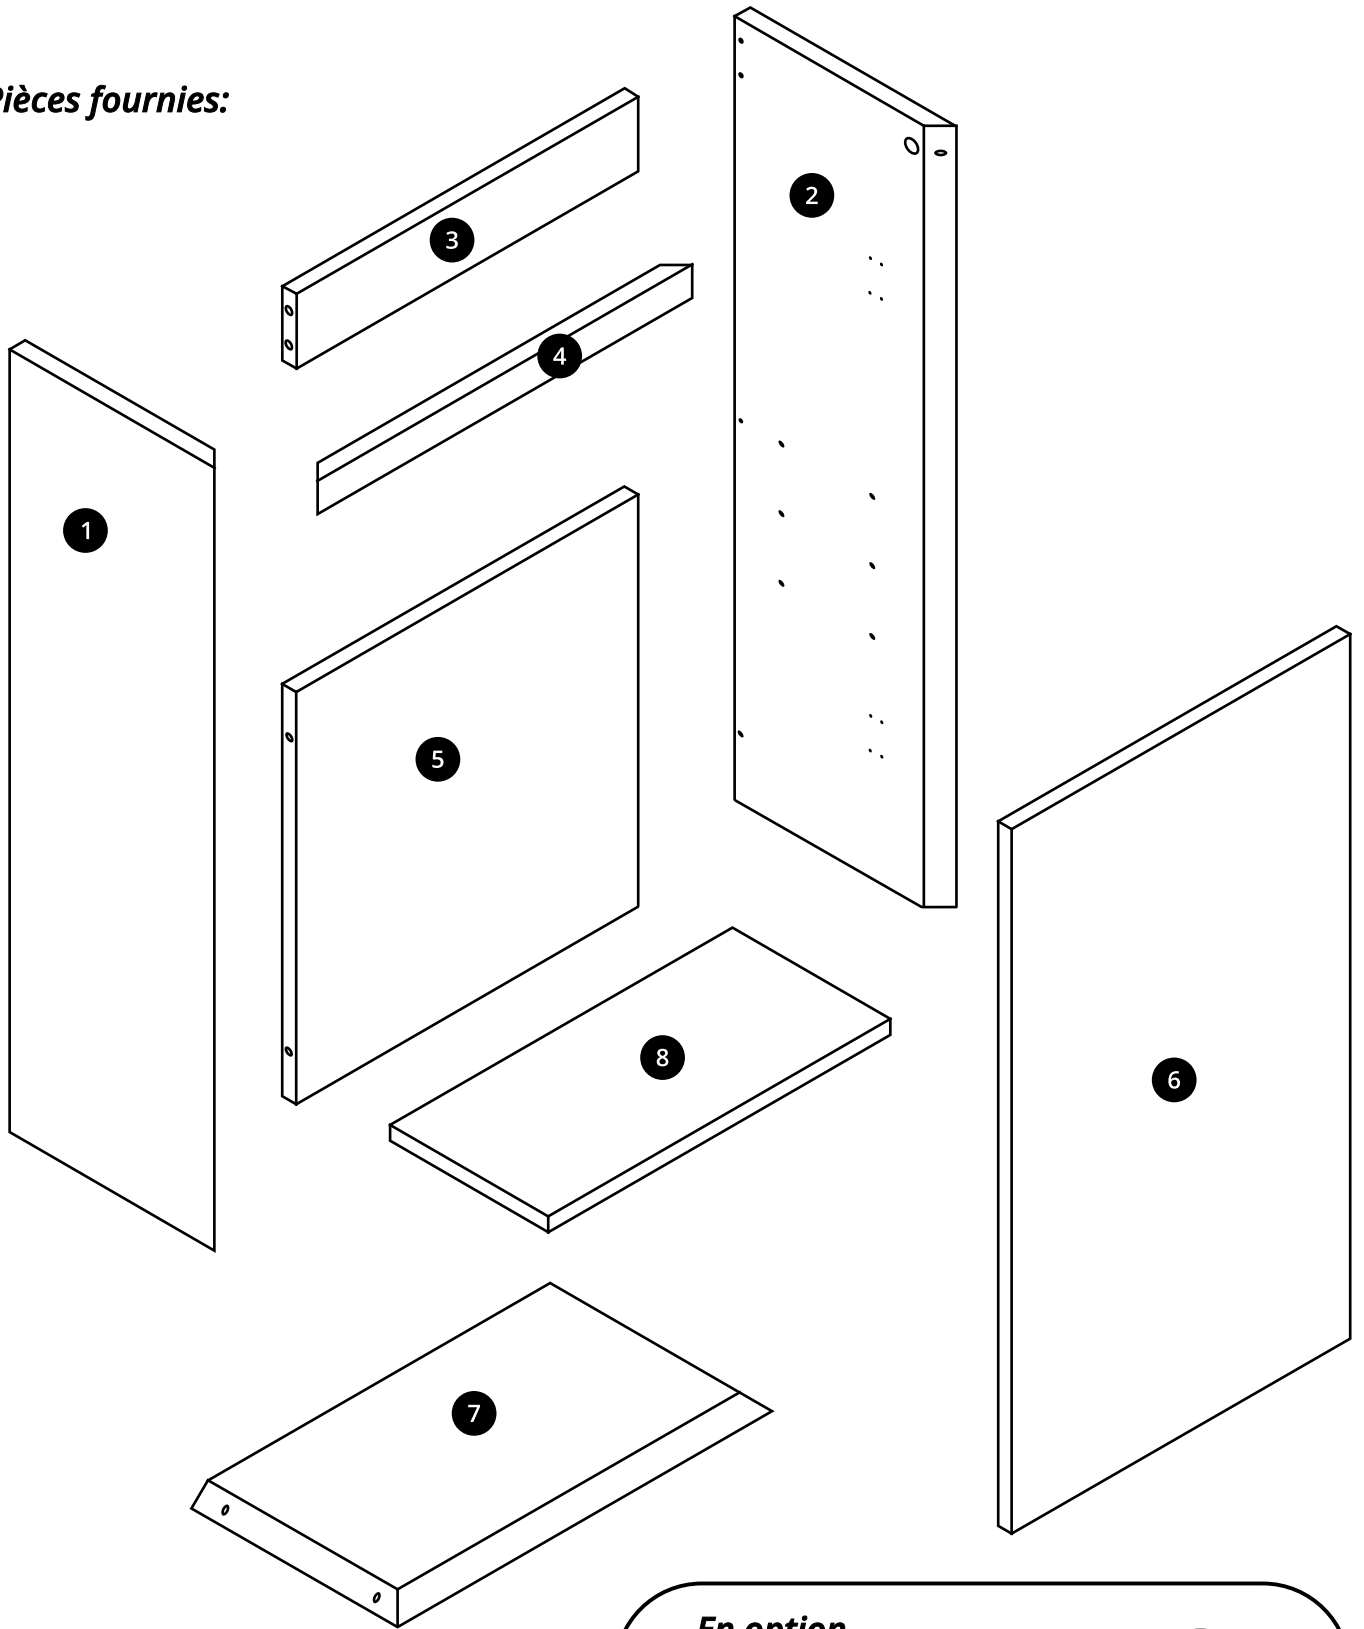

Hudson Reed

40cm Meuble lavabo

Guide d'installation

Installation

Outils nécessaires à l'installation:

Pièces fournies:

A
x8

B
x20

C
x2

D
x12

E
x6

F
x4

G
x2

H
x2

Pièces fournies:

En option