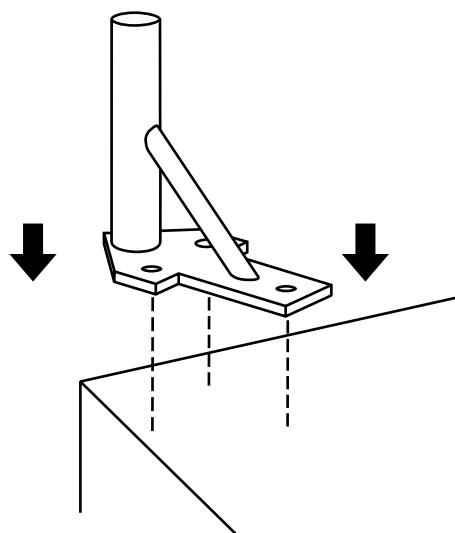

En option:

8