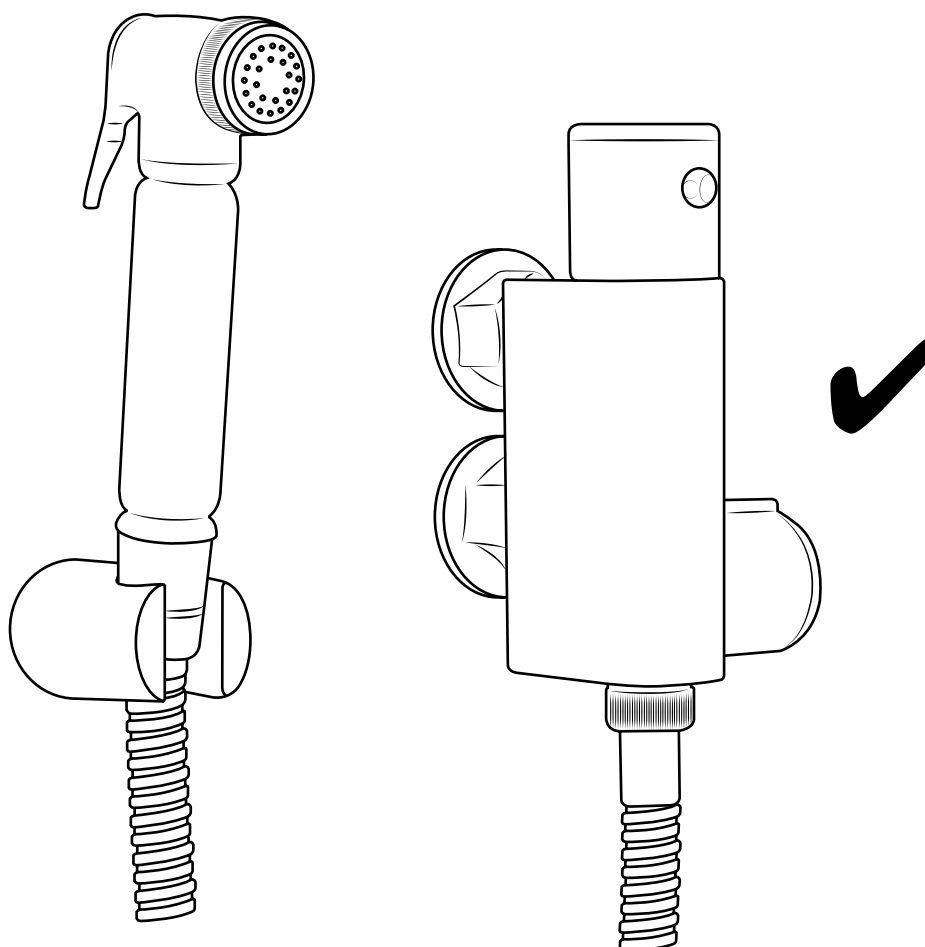

Hudson Reed

Douchette thermostatique

 Le style peut varier

Guide d'installation

Installation

Outils nécessaires à l'installation :

Pièces fournies :

x2

8

9

10

11

12

13

14

Si vous avez besoin d'informations supplémentaires ou si vous avez des problèmes avec ce produit, merci de vous référer à notre site web.