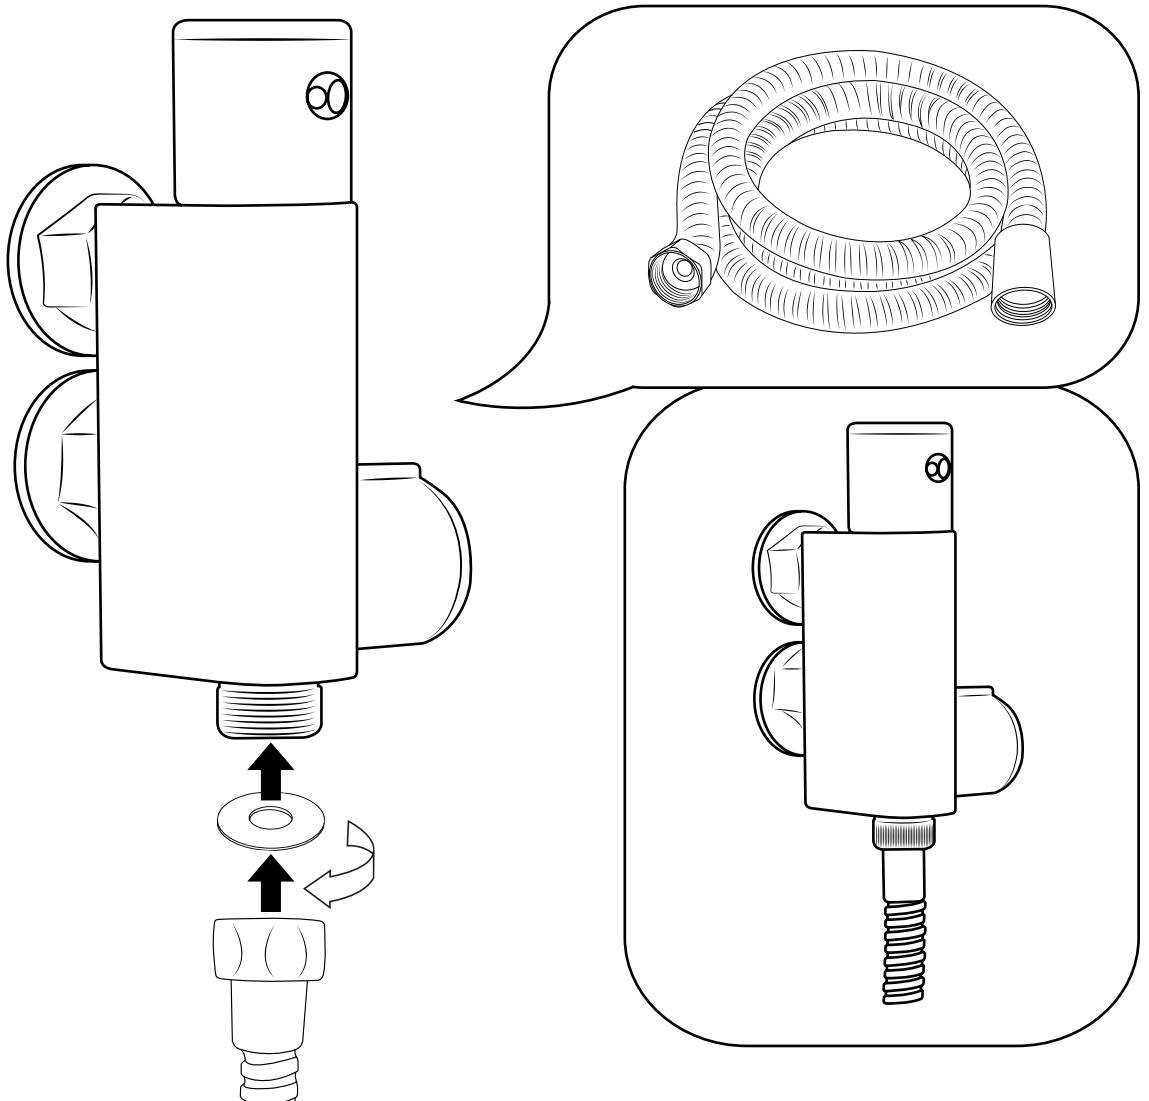

Hudson Reed

Douchette thermostatique

 Le style peut varier

Guide d'installation

Installation

Outils nécessaires à l'installation :

Pièces fournies :

x2

8

9

10

11

12

13

14

Si vous avez besoin d'informations supplémentaires ou si vous avez des problèmes avec ce produit, merci de vous référer à notre site web.