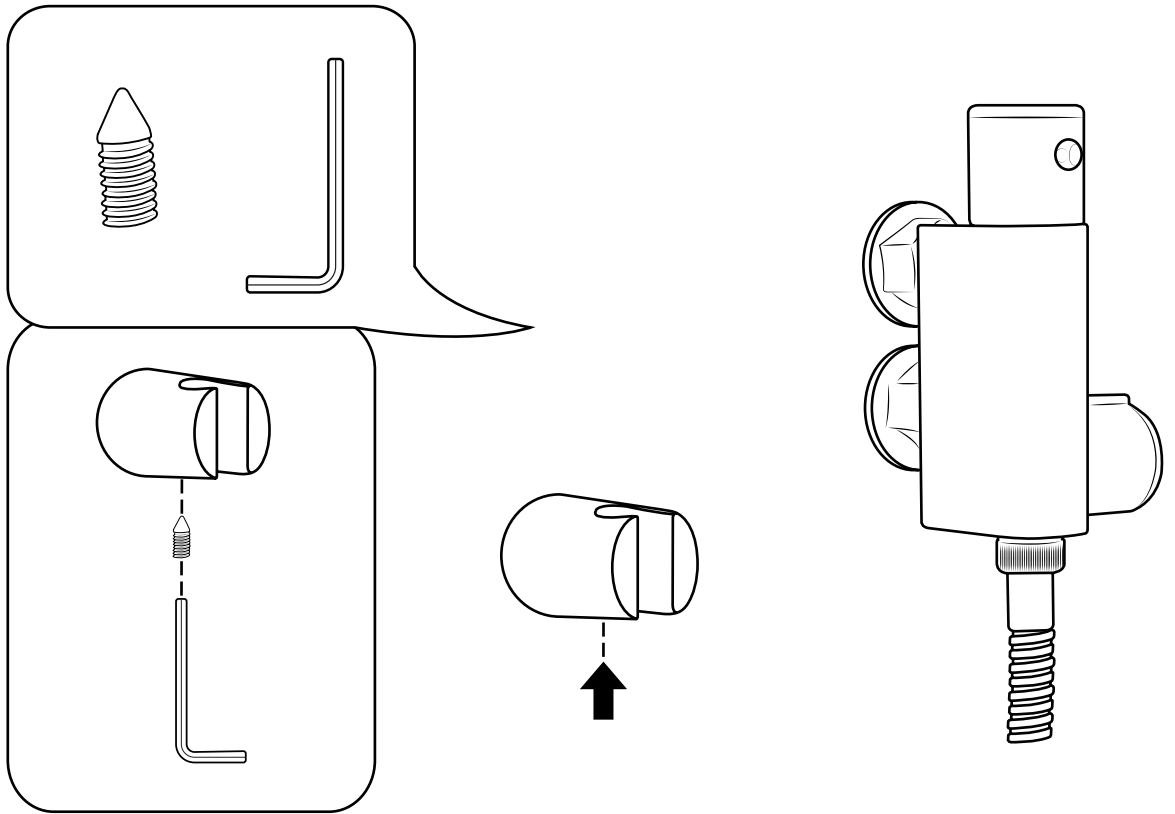

Hudson Reed

Douchette thermostatique

 Le style peut varier

Guide d'installation

Installation

Outils nécessaires à l'installation :

Pièces fournies :

x2

8

9

10

11

12

13

14

Si vous avez besoin d'informations supplémentaires ou si vous avez des problèmes avec ce produit, merci de vous référer à notre site web.