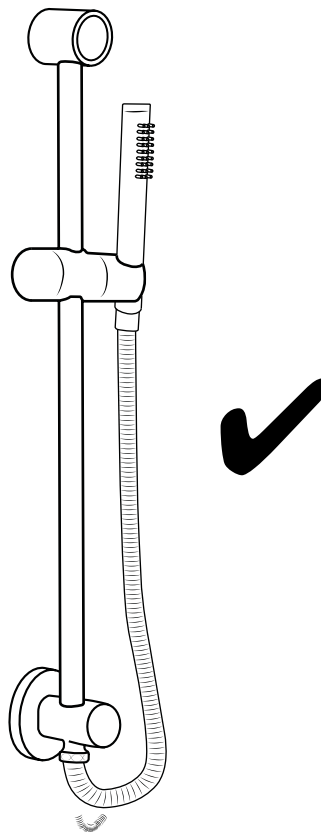

Hudson Reed

Guide d'installation

- Kit douchette sur rampe et raccord coudé
- Douchette et raccord coudé

Hudson Reed

Kit douchette sur rampe et raccord coudé

 Le style peut varier

Guide d'installation

Installation

Outils nécessaires à l'installation :

Pièces fournies :

 Le style peut varier

1

2

3

4

5

14

Hudson Reed

Douchette et raccord coudé

Guide d'installation

 Le style peut varier

Installation

Outils nécessaires à l'installation :

Pièces fournies :

 Le style peut varier

1

2

3

4

5

6

 Le style peut varier