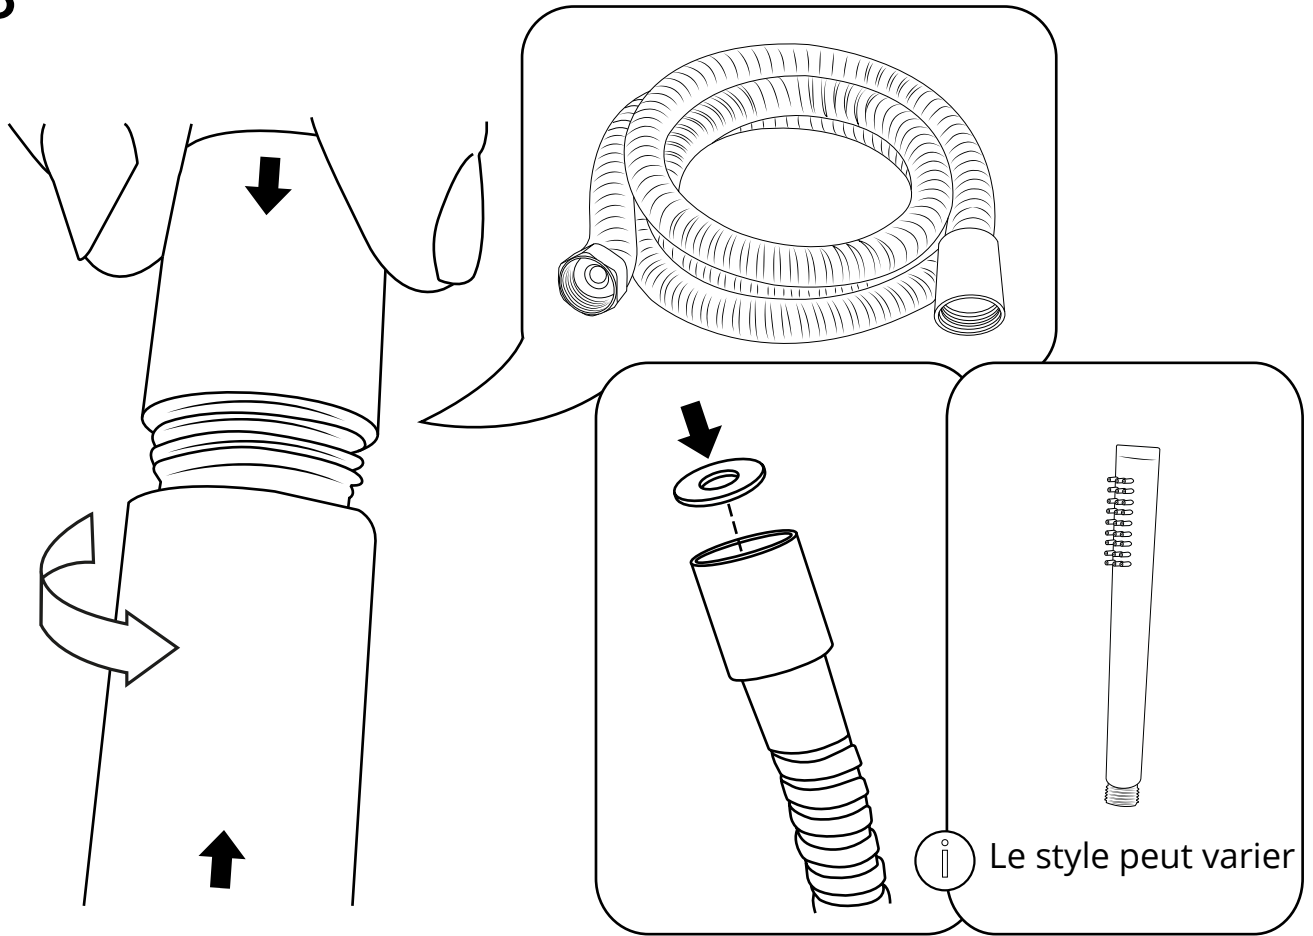

Hudson Reed

Guide d'installation

- Kit douchette sur rampe et raccord coudé
- Douchette et raccord coudé

Hudson Reed

Kit douchette sur rampe et raccord coudé

 Le style peut varier

Guide d'installation

Installation

14

Hudson Reed

Douchette et raccord coudé

Guide d'installation

 Le style peut varier

Installation

Outils nécessaires à l'installation :

Pièces fournies :