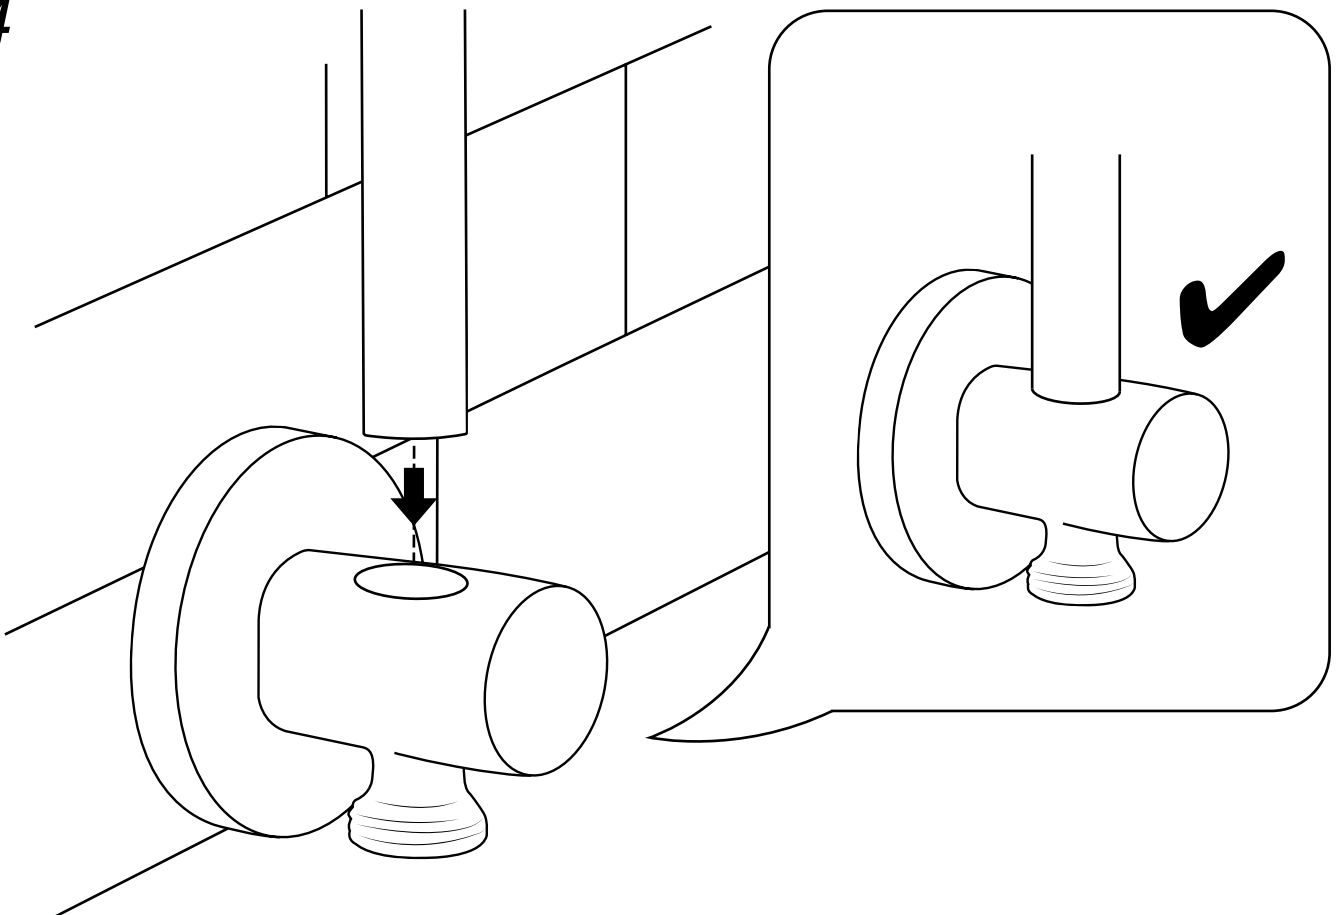

Hudson Reed

Guide d'installation

- Kit douchette sur rampe et raccord coudé
- Douchette et raccord coudé

Hudson Reed

Kit douchette sur rampe et raccord coudé

 Le style peut varier

Guide d'installation

Installation

Outils nécessaires à l'installation :

Pièces fournies :

 Le style peut varier

1

2

3

4

5