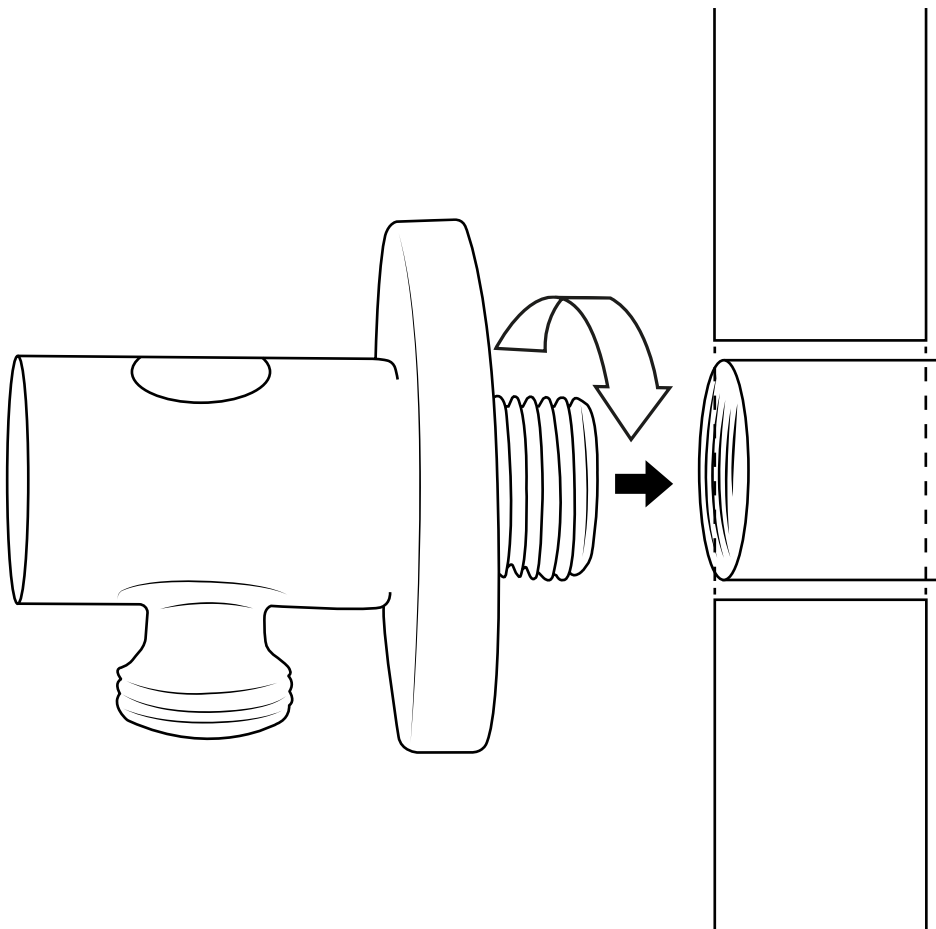

Hudson Reed

Guide d'installation

- Kit douchette sur rampe et raccord coudé
- Douchette et raccord coudé

Hudson Reed

Kit douchette sur rampe et raccord coudé

 Le style peut varier

Guide d'installation

Installation

Outils nécessaires à l'installation :

Pièces fournies :

 Le style peut varier

1

2

3

4

5