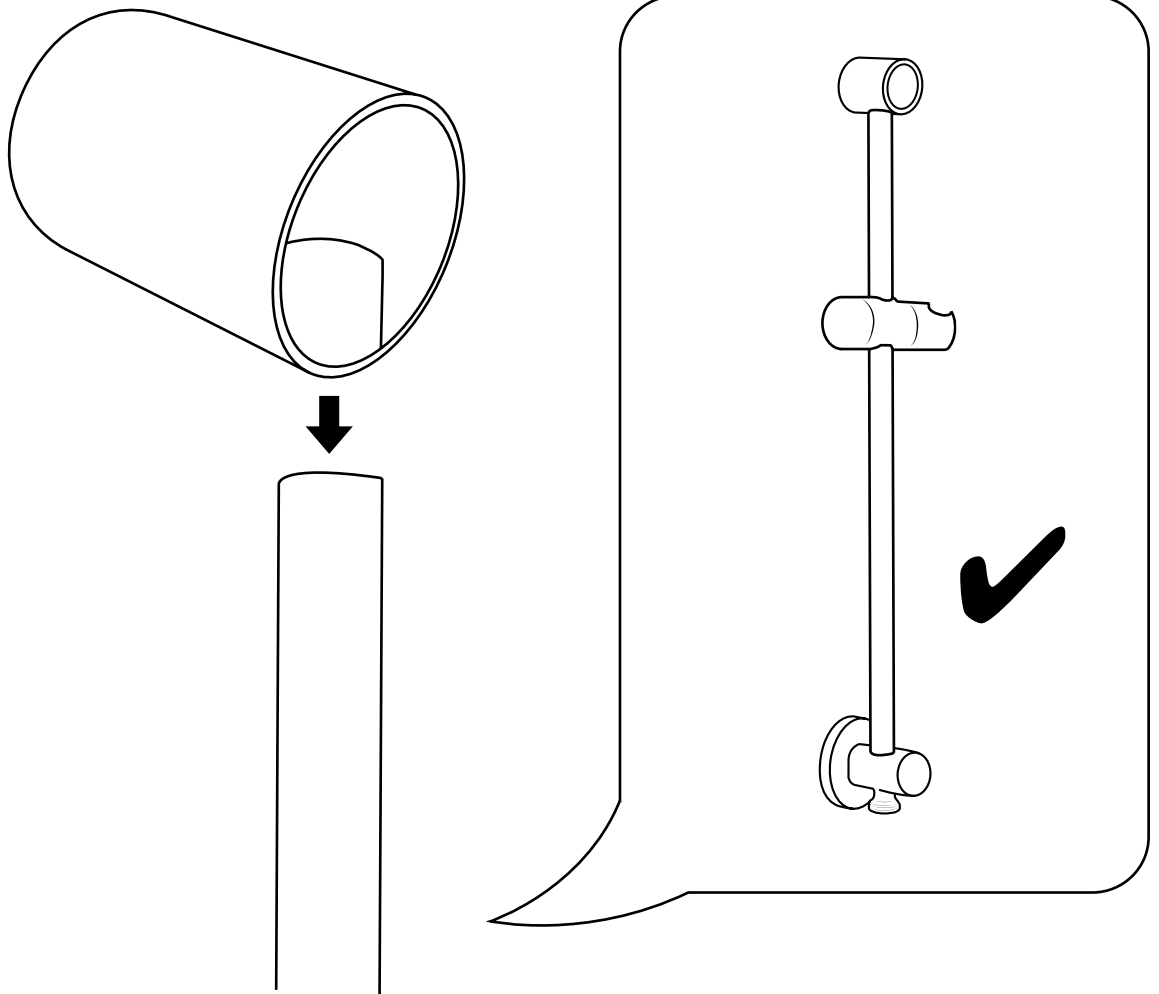

Hudson Reed

Guide d'installation

- Kit douchette sur rampe et raccord coudé
- Douchette et raccord coudé

Hudson Reed

Kit douchette sur rampe et raccord coudé

 Le style peut varier

Guide d'installation

Installation

Outils nécessaires à l'installation :

Pièces fournies :

 Le style peut varier

1

2

3

4

5