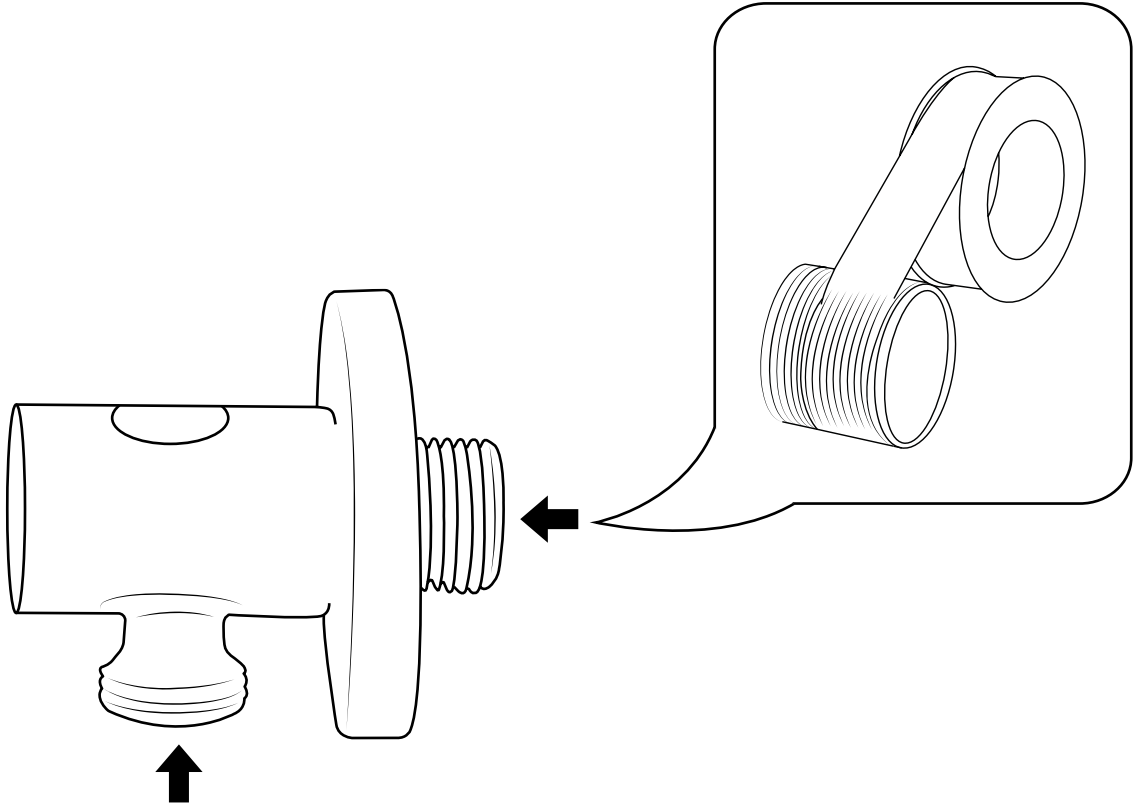

Hudson Reed

Guide d'installation

- Kit douchette sur rampe et raccord coudé
- Douchette et raccord coudé

Hudson Reed

Kit douchette sur rampe et raccord coudé

 Le style peut varier

Guide d'installation

Installation

Outils nécessaires à l'installation :

Pièces fournies :

 Le style peut varier

1

2

3

4

5

14

Hudson Reed

Douchette et raccord coudé

Guide d'installation

 Le style peut varier

Installation

Outils nécessaires à l'installation :

Pièces fournies :