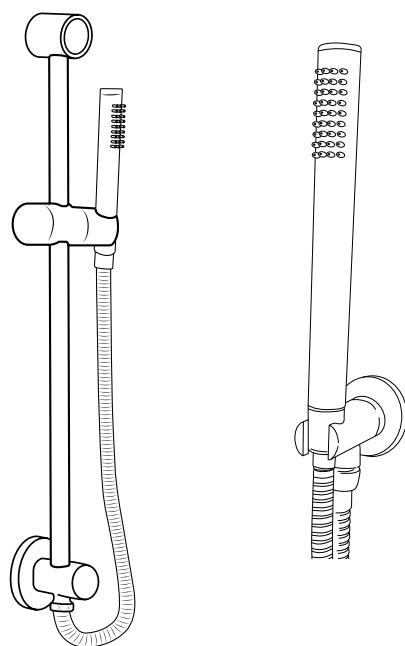

Hudson Reed

Guide d'installation

- Kit douchette sur rampe et raccord coudé
- Douchette et raccord coudé

Hudson Reed

Kit douchette sur rampe et raccord coudé

 Le style peut varier

Guide d'installation

Installation

Outils nécessaires à l'installation :

Pièces fournies :

 Le style peut varier

1

2

3

4

5

14

Hudson Reed

Douchette et raccord coudé

Guide d'installation

 Le style peut varier

Installation

Outils nécessaires à l'installation :

Pièces fournies :