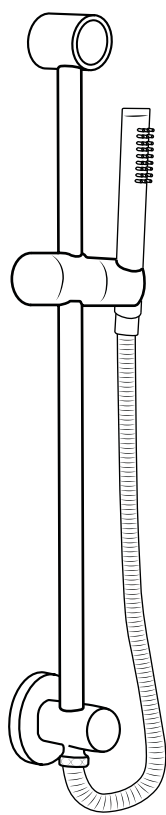

Hudson Reed

Guide d'installation

- Kit douchette sur rampe et raccord coudé
- Douchette et raccord coudé

Hudson Reed

Kit douchette sur rampe et raccord coudé

 Le style peut varier

Guide d'installation

Installation

Outils nécessaires à l'installation :

Pièces fournies :

 Le style peut varier

1

2

3

4

5

14

Hudson Reed

Douchette et raccord coudé

Guide d'installation

 Le style peut varier

Installation

Outils nécessaires à l'installation :

Pièces fournies :

 Le style peut varier

1

2

3

4

5

6

 Le style peut varier