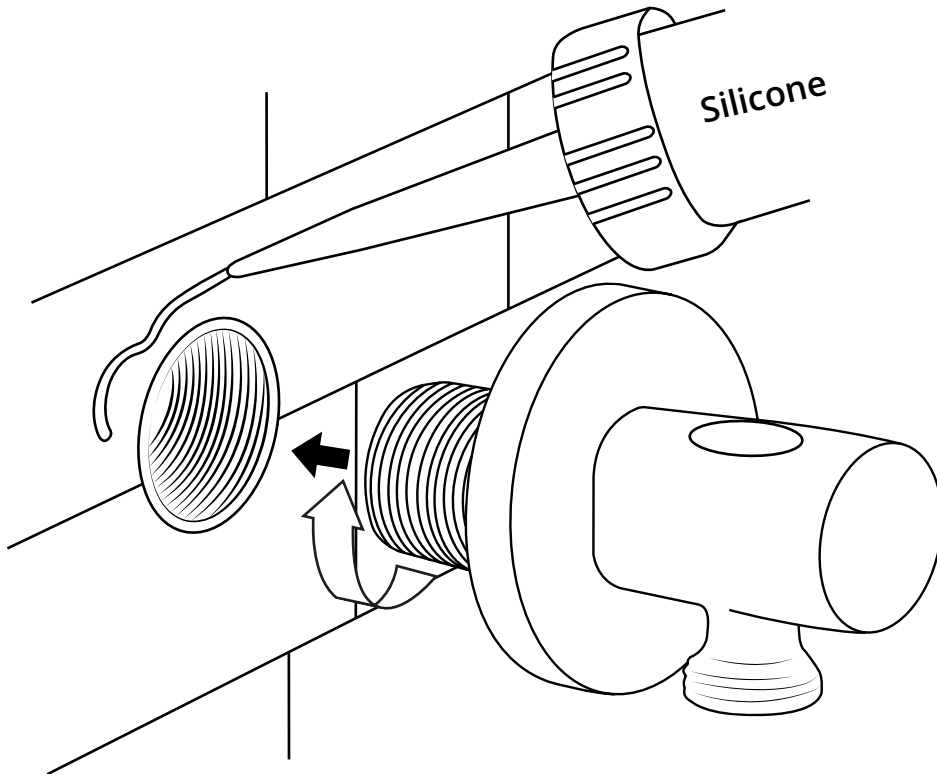

Hudson Reed

Guide d'installation

- Kit douchette sur rampe et raccord coudé
- Douchette et raccord coudé

Hudson Reed

Kit douchette sur rampe et raccord coudé

 Le style peut varier

Guide d'installation

Installation

Outils nécessaires à l'installation :

Pièces fournies :

 Le style peut varier

1

2

3

4

5