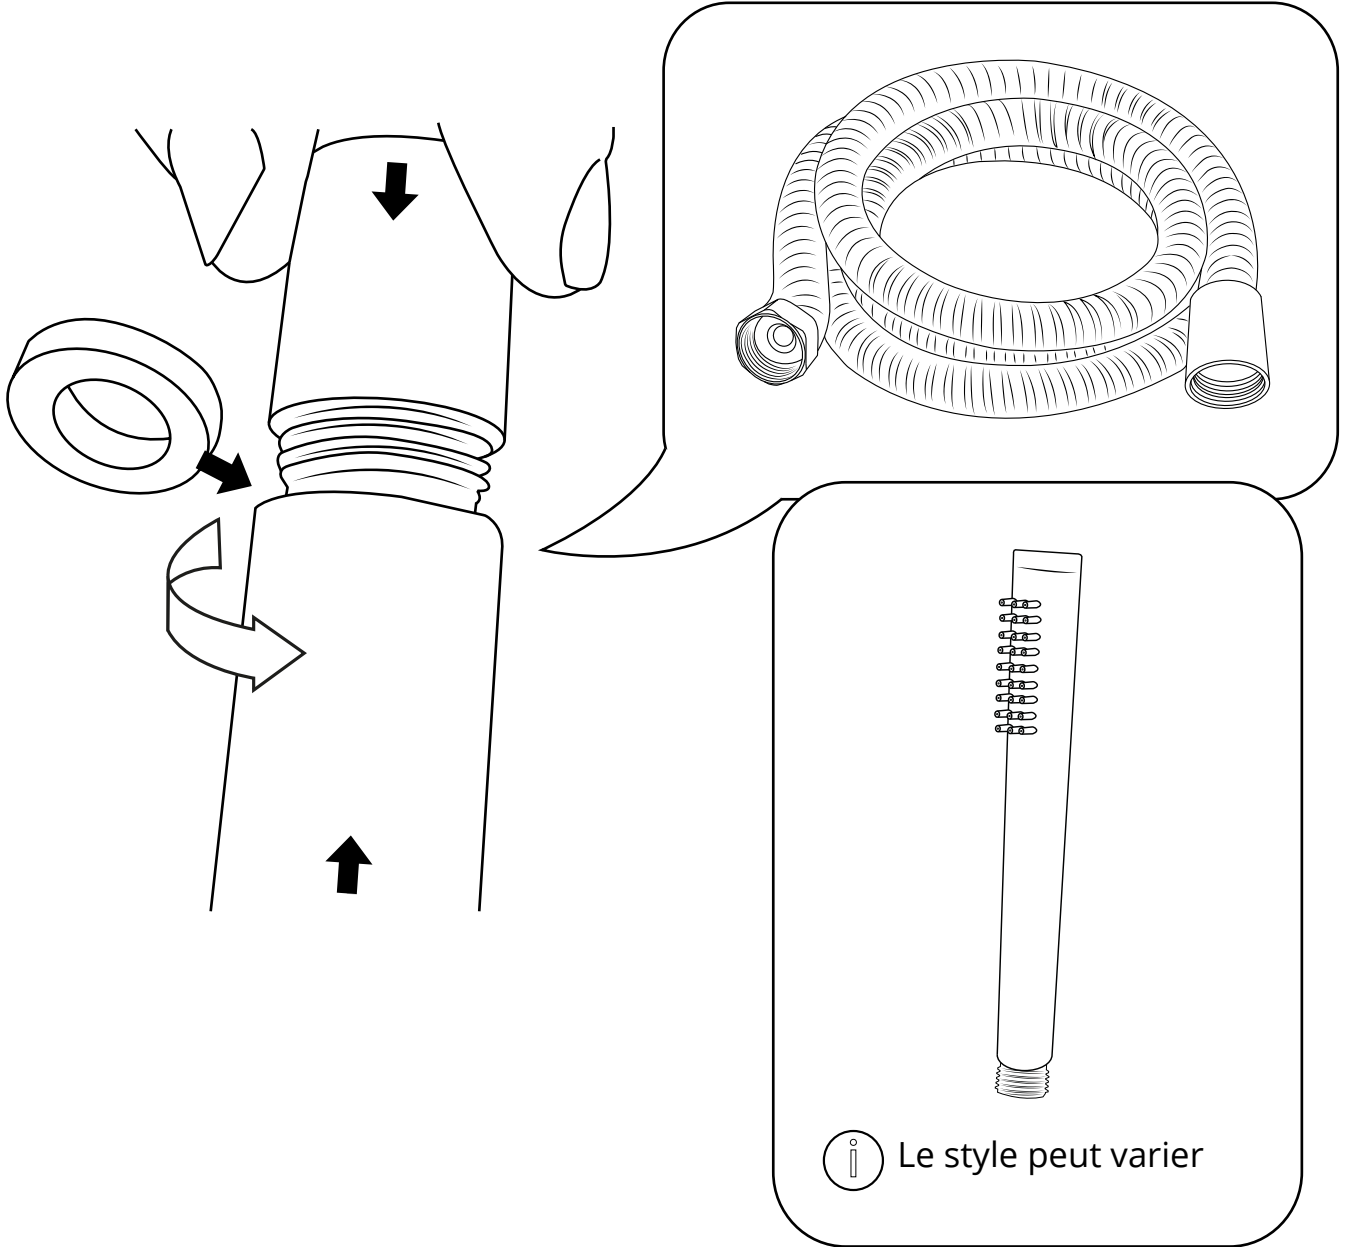

Hudson Reed

Guide d'installation

- Kit douchette sur rampe et raccord coudé
- Douchette et raccord coudé

Hudson Reed

Kit douchette sur rampe et raccord coudé

 Le style peut varier

Guide d'installation

Installation

14

Hudson Reed

Douchette et raccord coudé

Guide d'installation

 Le style peut varier

Installation

Outils nécessaires à l'installation :

Pièces fournies :

 Le style peut varier

1

2

3

4

5

6

 Le style peut varier