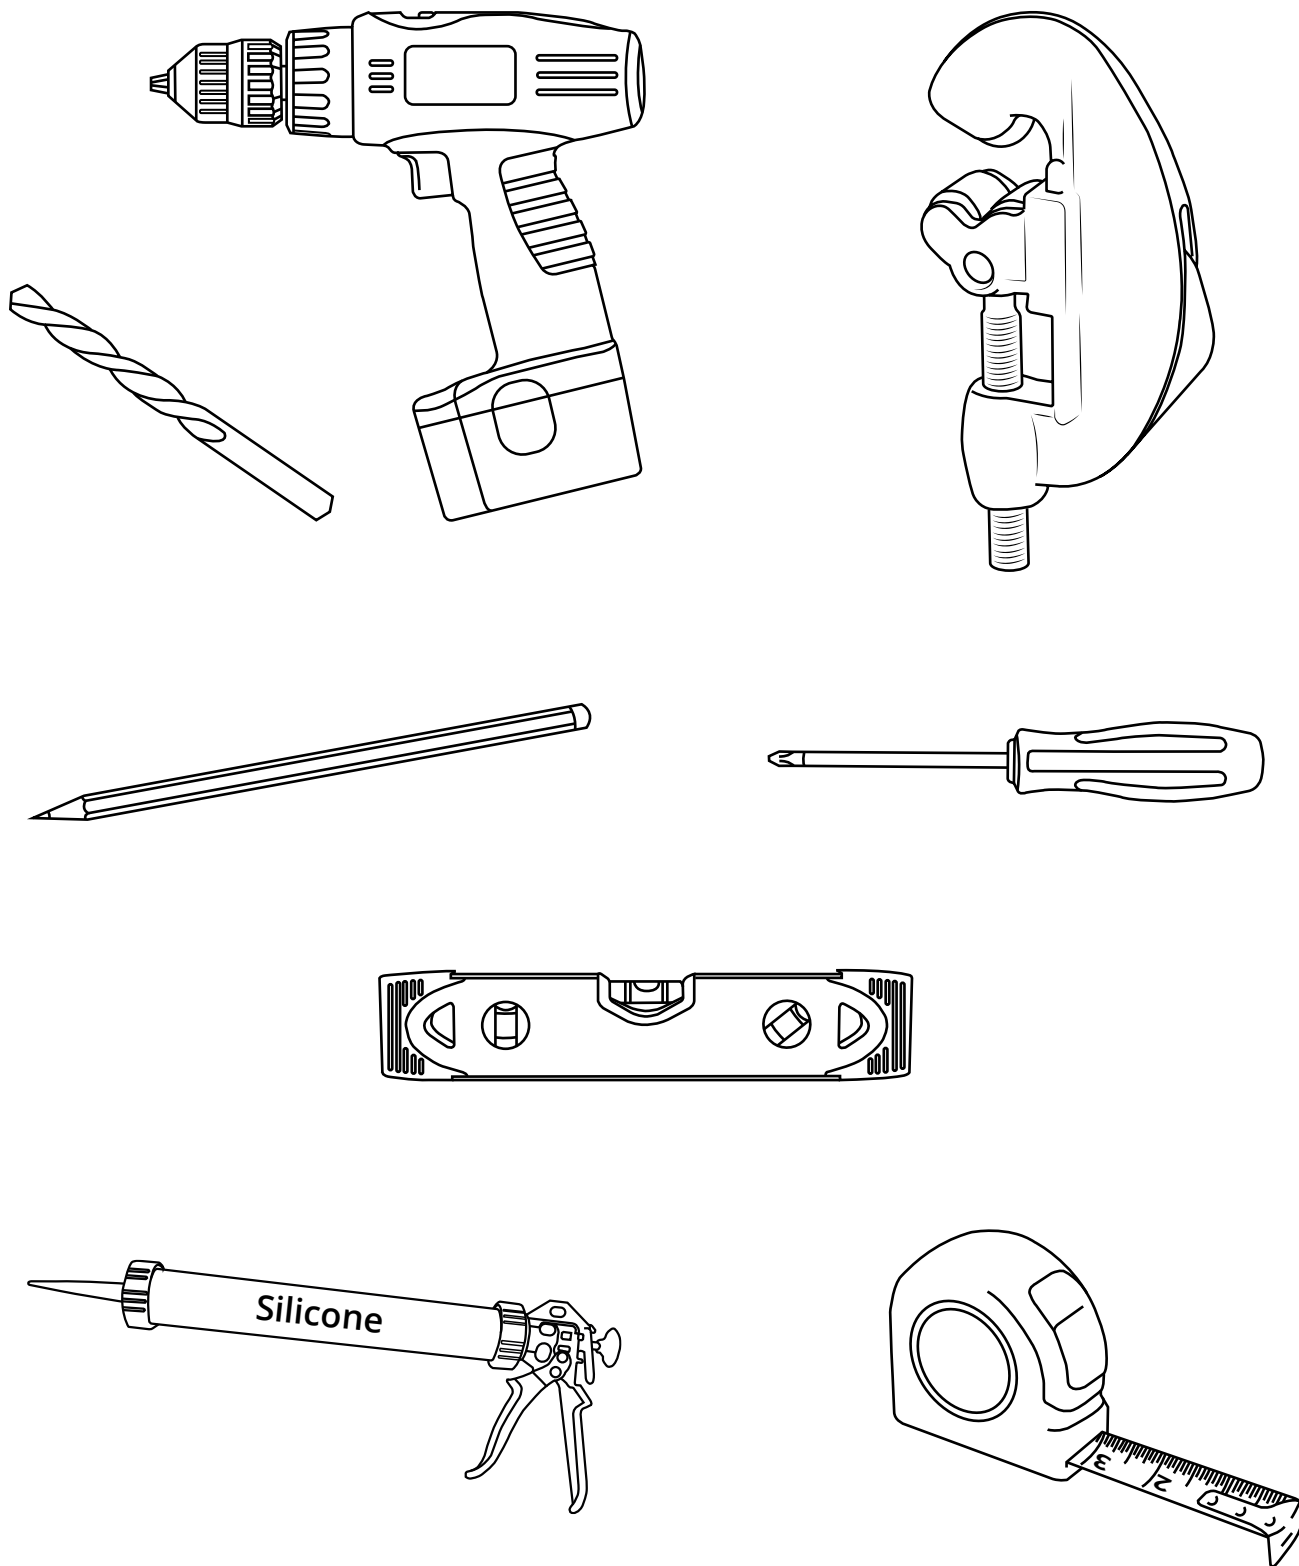

Hudson Reed

Double rétro vasque sur pieds

i Le style peut varier

Guide d'installation

Installation

Outils nécessaires à l'installation :

Pièces fournies :

1