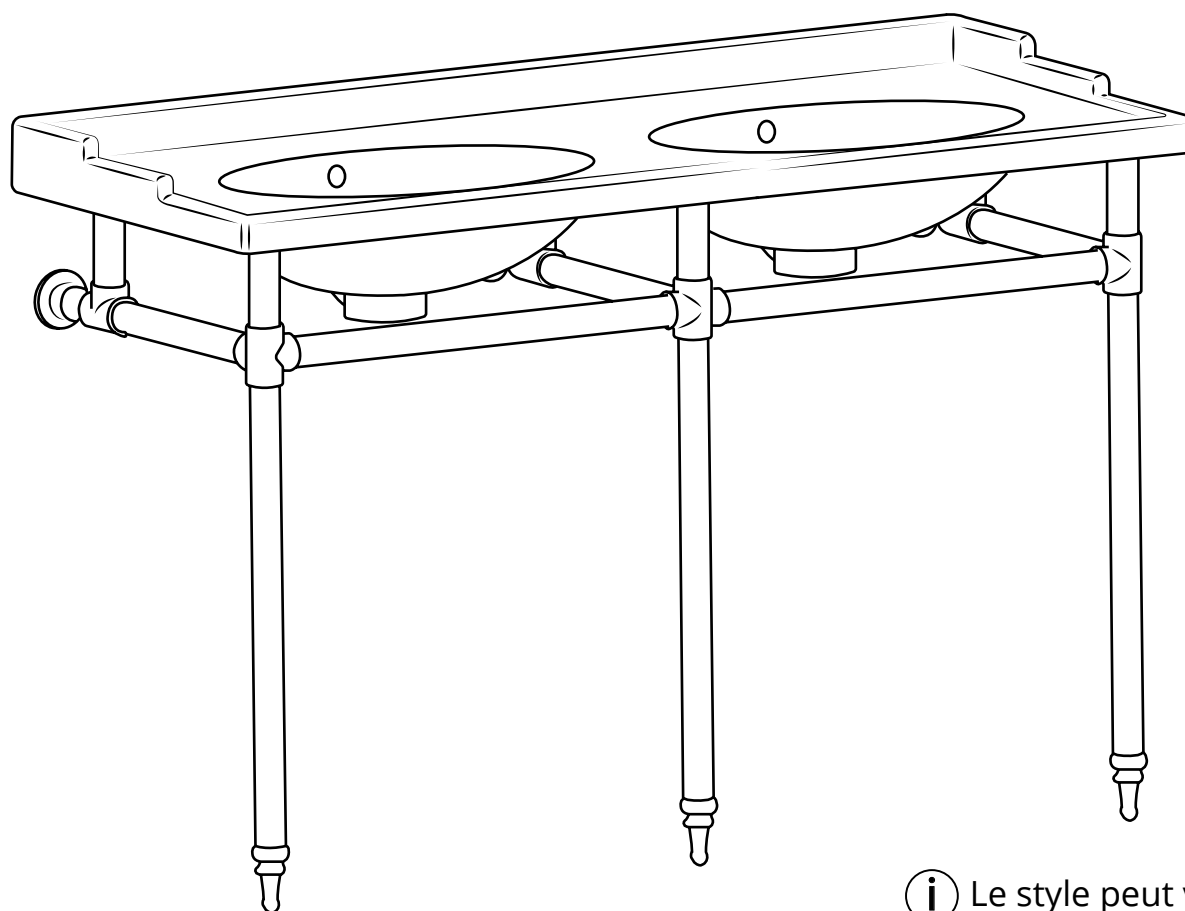

Hudson Reed

Double rétro vasque sur pieds

i Le style peut varier

Guide d'installation

Installation

Outils nécessaires à l'installation :

Pièces fournies :

1