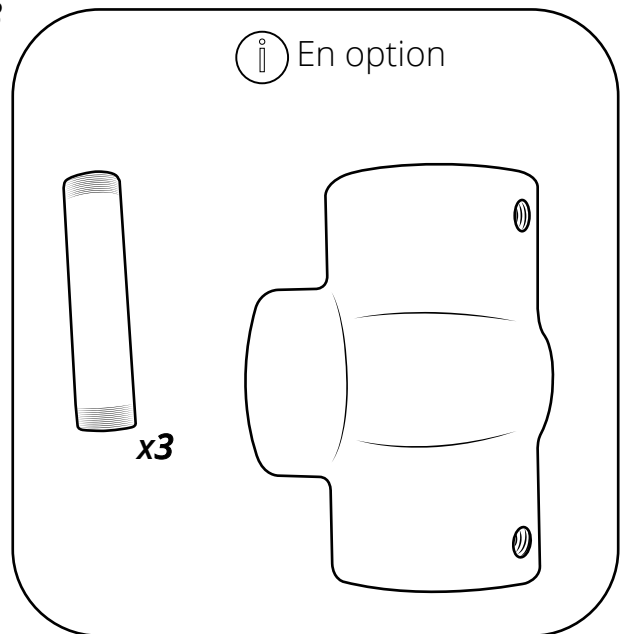

Hudson Reed

Double rétro vasque sur pieds

i Le style peut varier

Guide d'installation

Installation

Outils nécessaires à l'installation :

Pièces fournies :

1