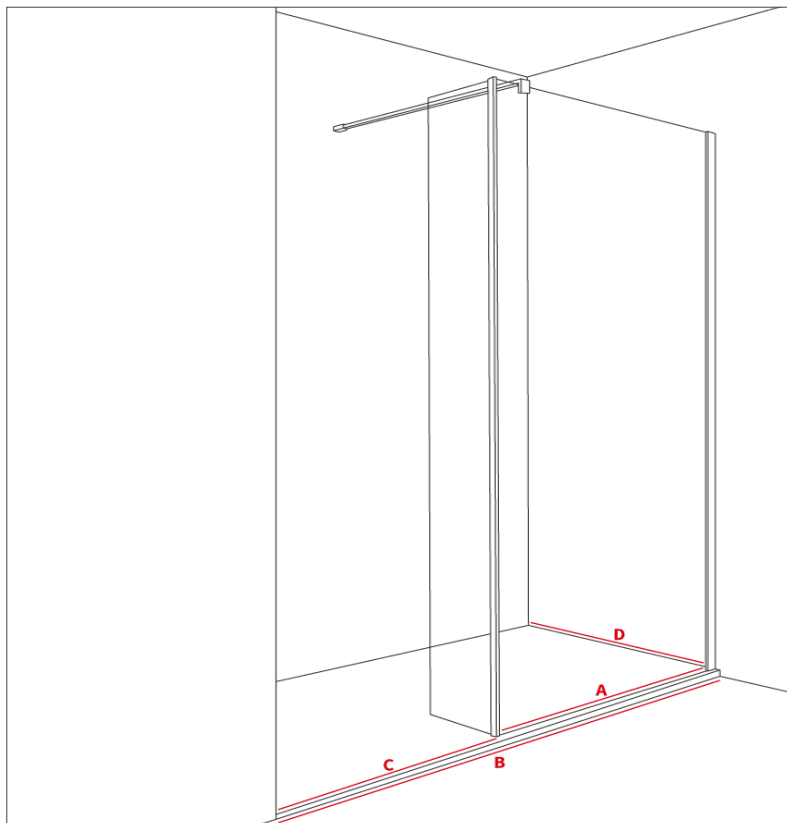

Hudson Reed

SÉLECTIONNEZ LA TAILLE DU RECEVEUR	A (CM)	B (CM)	C (CM)	D (CM)
110CM X 70CM	70	110	40	70
110CM X 76CM	70	110	40	76
110CM X 80CM	70	110	40	80
110CM X 90CM	70	110	40	90
120CM X 70CM	70	120	50	70
120CM X 76CM	70	120	50	76
120CM X 80CM	70	120	50	80
120CM X 90CM	70	120	50	90
140CM X 70CM	80	140	60	70
140CM X 80CM	80	140	60	80
140CM X 90CM	80	140	60	90
150CM X 70CM	80	150	70	70
150CM X 90CM	80	150	70	90
160CM X 70CM	100	160	60	70
160CM X 80CM	100	160	60	80
170CM X 70CM	100	170	70	70
170CM X 80CM	100	170	70	80