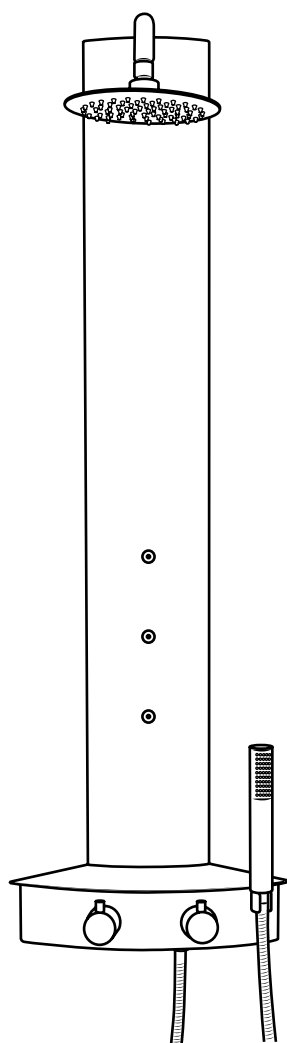

Hudson Reed

Colonne de douche d'angle

i Le style peut varier

Guide d'installation

Installation

Outils nécessaires à l'installation :

Pièces fournies :

x2

x2

x3

x8

1

2

3

4

5