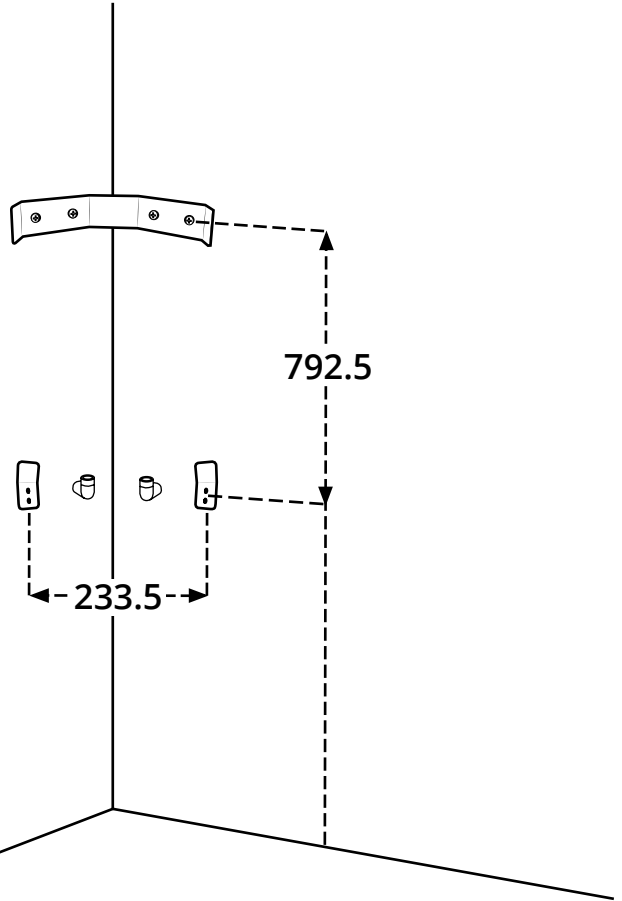

Hudson Reed

Colonne de douche d'angle

i Le style peut varier

Guide d'installation

Installation

Outils nécessaires à l'installation :

Pièces fournies :

x2

x2

x3

x8

1

2

3

4

5