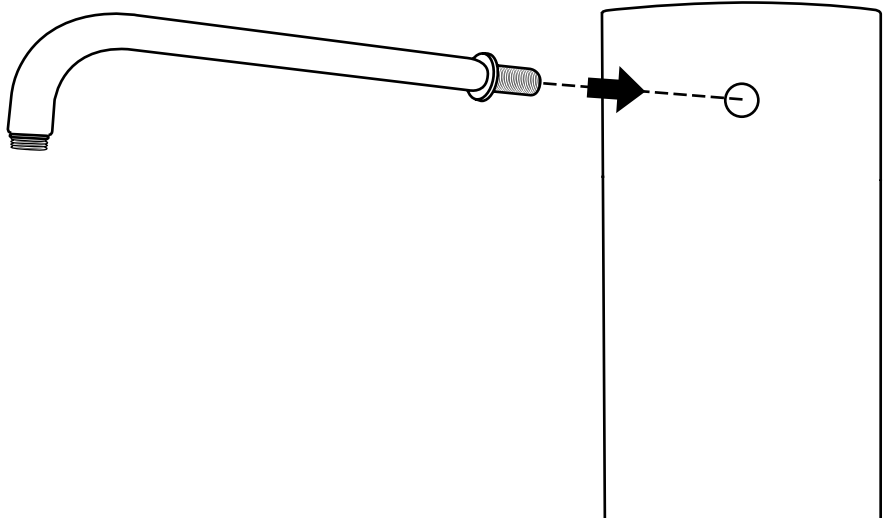

Hudson Reed

Colonne de douche d'angle

i Le style peut varier

Guide d'installation

Installation

Outils nécessaires à l'installation :

Pièces fournies :

x2

x2

x3

x8

1

2

3

4

5