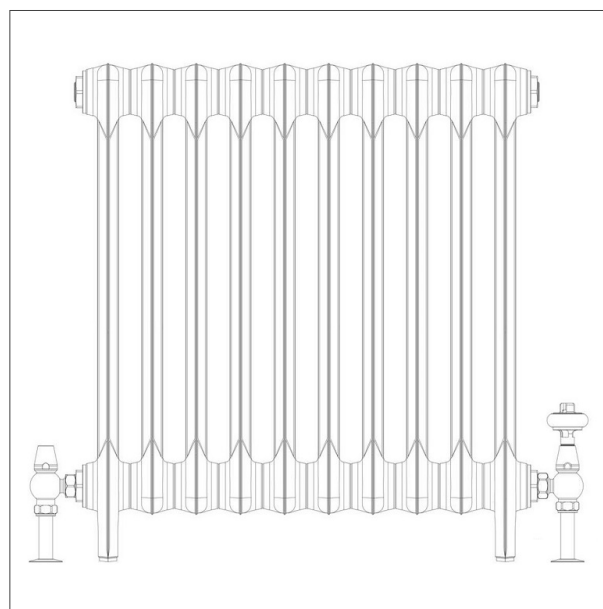

Hudson Reed

| NOMBRE DE COLONNES | HAUTEUR (CM) | LARGEUR (CM) | PROFONDEUR (CM) | ENTRAXE DE RACCORDEMENT | WATTS T30 | WATTS T50 | WATTS T60 |
|--------------------|--------------|--------------|-----------------|-------------------------|-----------|-----------|-----------|
| 4 | 66 | 26,3 | 10,1 | 35,3 | 140 | 266 | 335 |
| 5 | 66 | 32,1 | 10,1 | 41,1 | 175 | 332 | 418 |
| 6 | 66 | 37,9 | 10,1 | 46,9 | 209 | 398 | 501 |
| 7 | 66 | 43,7 | 10,1 | 52,7 | 244 | 465 | 586 |
| 8 | 66 | 49,6 | 10,1 | 58,6 | 279 | 531 | 669 |
| 9 | 66 | 55,4 | 10,1 | 64,4 | 314 | 598 | 753 |
| 10 | 66 | 61,2 | 10,1 | 70,2 | 349 | 664 | 836 |
| 11 | 66 | 67 | 10,1 | 76 | 384 | 730 | 919 |
| 12 | 66 | 72,8 | 10,1 | 81,8 | 419 | 797 | 1004 |
| 13 | 66 | 78,7 | 10,1 | 87,7 | 454 | 863 | 1087 |
| 14 | 66 | 84,5 | 10,1 | 93,5 | 489 | 930 | 1171 |
| 15 | 66 | 90,3 | 10,1 | 99,3 | 524 | 996 | 1254 |
| 16 | 66 | 96,1 | 10,1 | 105,1 | 558 | 1062 | 1337 |
| 17 | 66 | 101,9 | 10,1 | 110,9 | 593 | 1129 | 1422 |
| 18 | 66 | 107,8 | 10,1 | 116,8 | 628 | 1195 | 1505 |
| 19 | 66 | 113,6 | 10,1 | 122,6 | 663 | 1262 | 1589 |