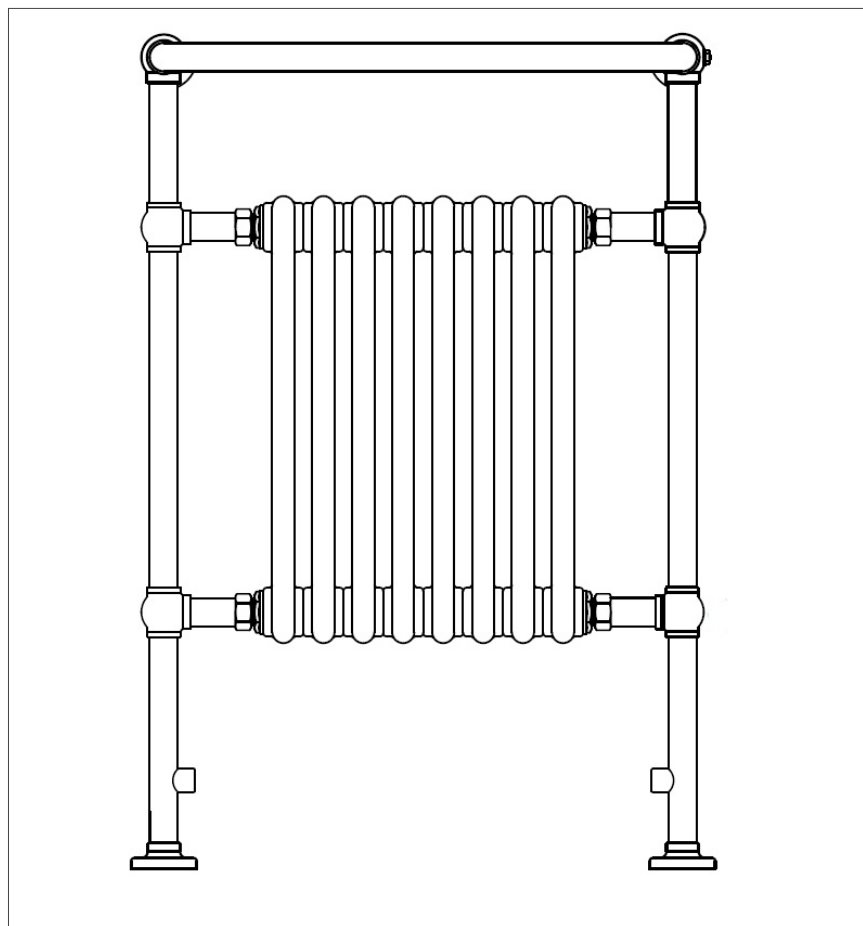

Hudson Reed

HAUTEUR (CM)	LARGEUR (CM)	RANGS	ENTRAXE DE RACCORDEMENT	WATTS T30	WATTS T50	WATTS T60
93	45,2	3	21,7 (Env.)	182	343	430
93	45,2	3	21,7 (Env.)	187	350	437
93	62	3	38,5 (Env.)	284	534	669
93	62	3	38,5 (Env.)	293	551	690
93	79	3	55,5 (Env.)	400	753	944