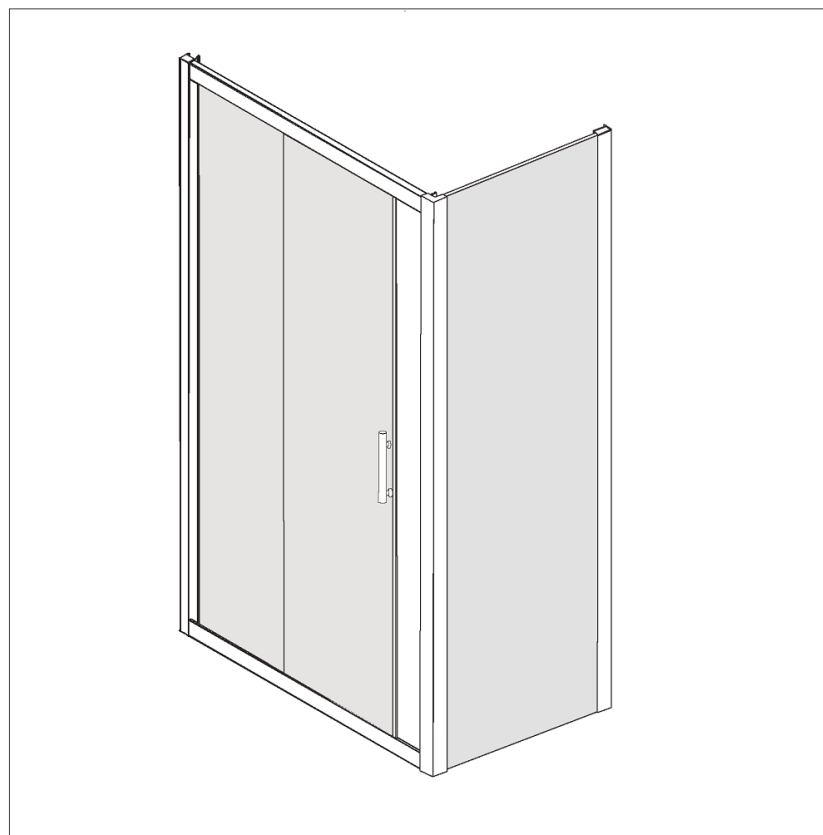

# Hudson Reed

SÉLECTIONNEZ LA TAILLE DU RECEVEUR			CARACTÉRISTIQUES DU RECEVEUR		PORTE COULISSANTE				PANNEAU LATÉRAL	
LONGUEUR (CM)	LARGEUR (CM)	PROFONDEUR (CM)	POIDS KG	MATÉRIAU	DIMENSIONS (CM)	ÉPAISSEUR (CM)	LARGEUR D'ESPACE D'ENTRÉE	AJUSTEMENT (CM)	DIMENSIONS (CM)	ÉPAISSEUR (CM)
80	80	4,5	11	Acrylique	195x80	0,5	33,1	76-80	195x80	0,6
90	80	4,5	15	Acrylique	195x80	0,5	33,1	76-80	195x90	0,6
90	76	4,5	15	Acrylique	195x90	0,5	38,9	86-90	195x76	0,6
90	80	4,5	15	Acrylique	195x90	0,5	38,9	86-90	195x80	0,6
90	90	4,5	15	Acrylique	195x90	0,5	38,9	86-90	195x90	0,6
100	70	4,5	15	Acrylique	195x100	0,6	39,7	96-100	195x70	0,6
100	76	4,5	15	Acrylique	195x100	0,6	39,7	96-100	195x76	0,6
100	80	4,5	16	Acrylique	195x100	0,6	39,7	96-100	195x80	0,6
100	90	4,5	14	Acrylique	195x100	0,6	39,7	96-100	195x90	0,6
110	70	4,5	15	Acrylique	195x110	0,6	44,7	106-110	195x70	0,6