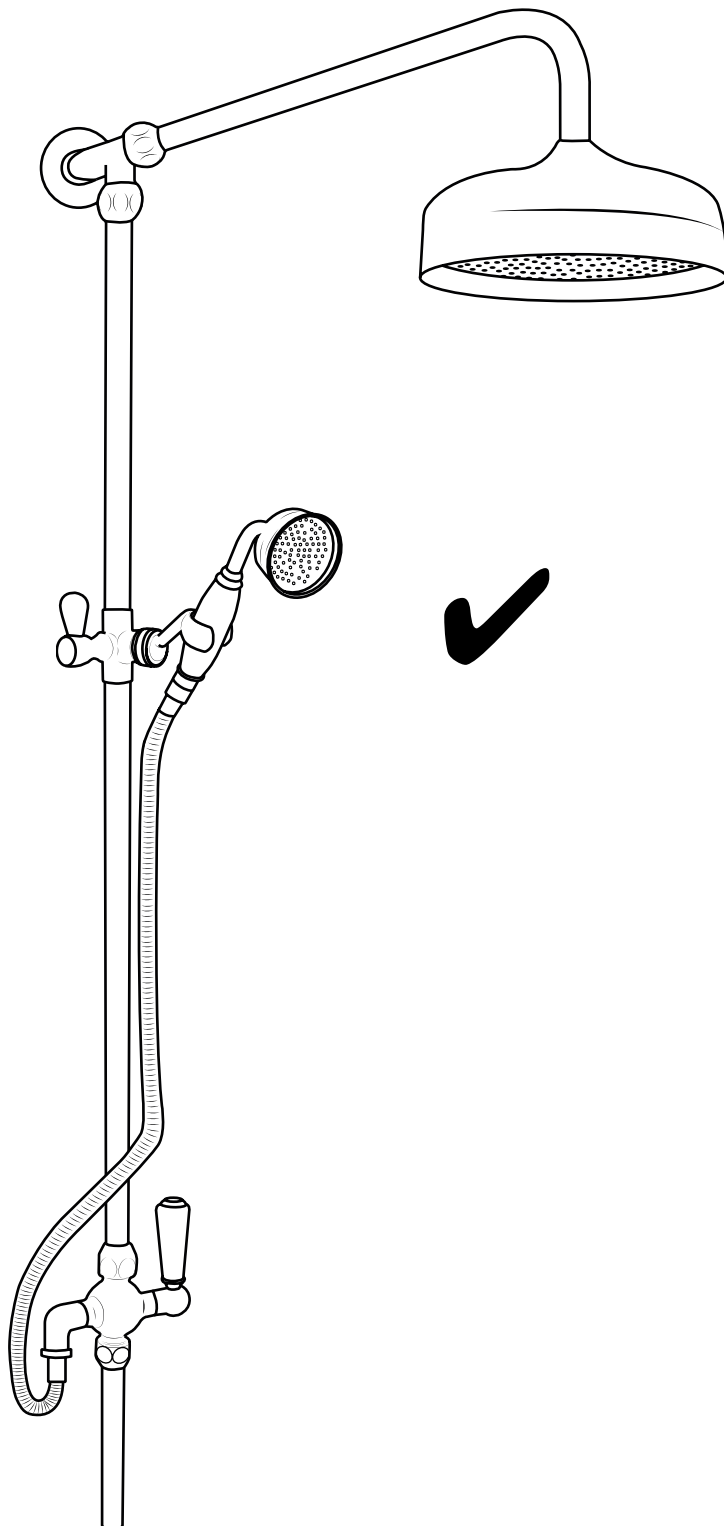

Hudson Reed

Barre de douche

 Le style peut varier

Guide d'installation

Installation

Outils nécessaires à l'installation:

Pièces fournies: ⓘ Le style peut varier

1

10

11

12

13

14

15

Le style peut varier

Si vous avez besoin d'informations supplémentaires ou si vous avez des problèmes avec ce produit, merci de vous référer à notre site web.