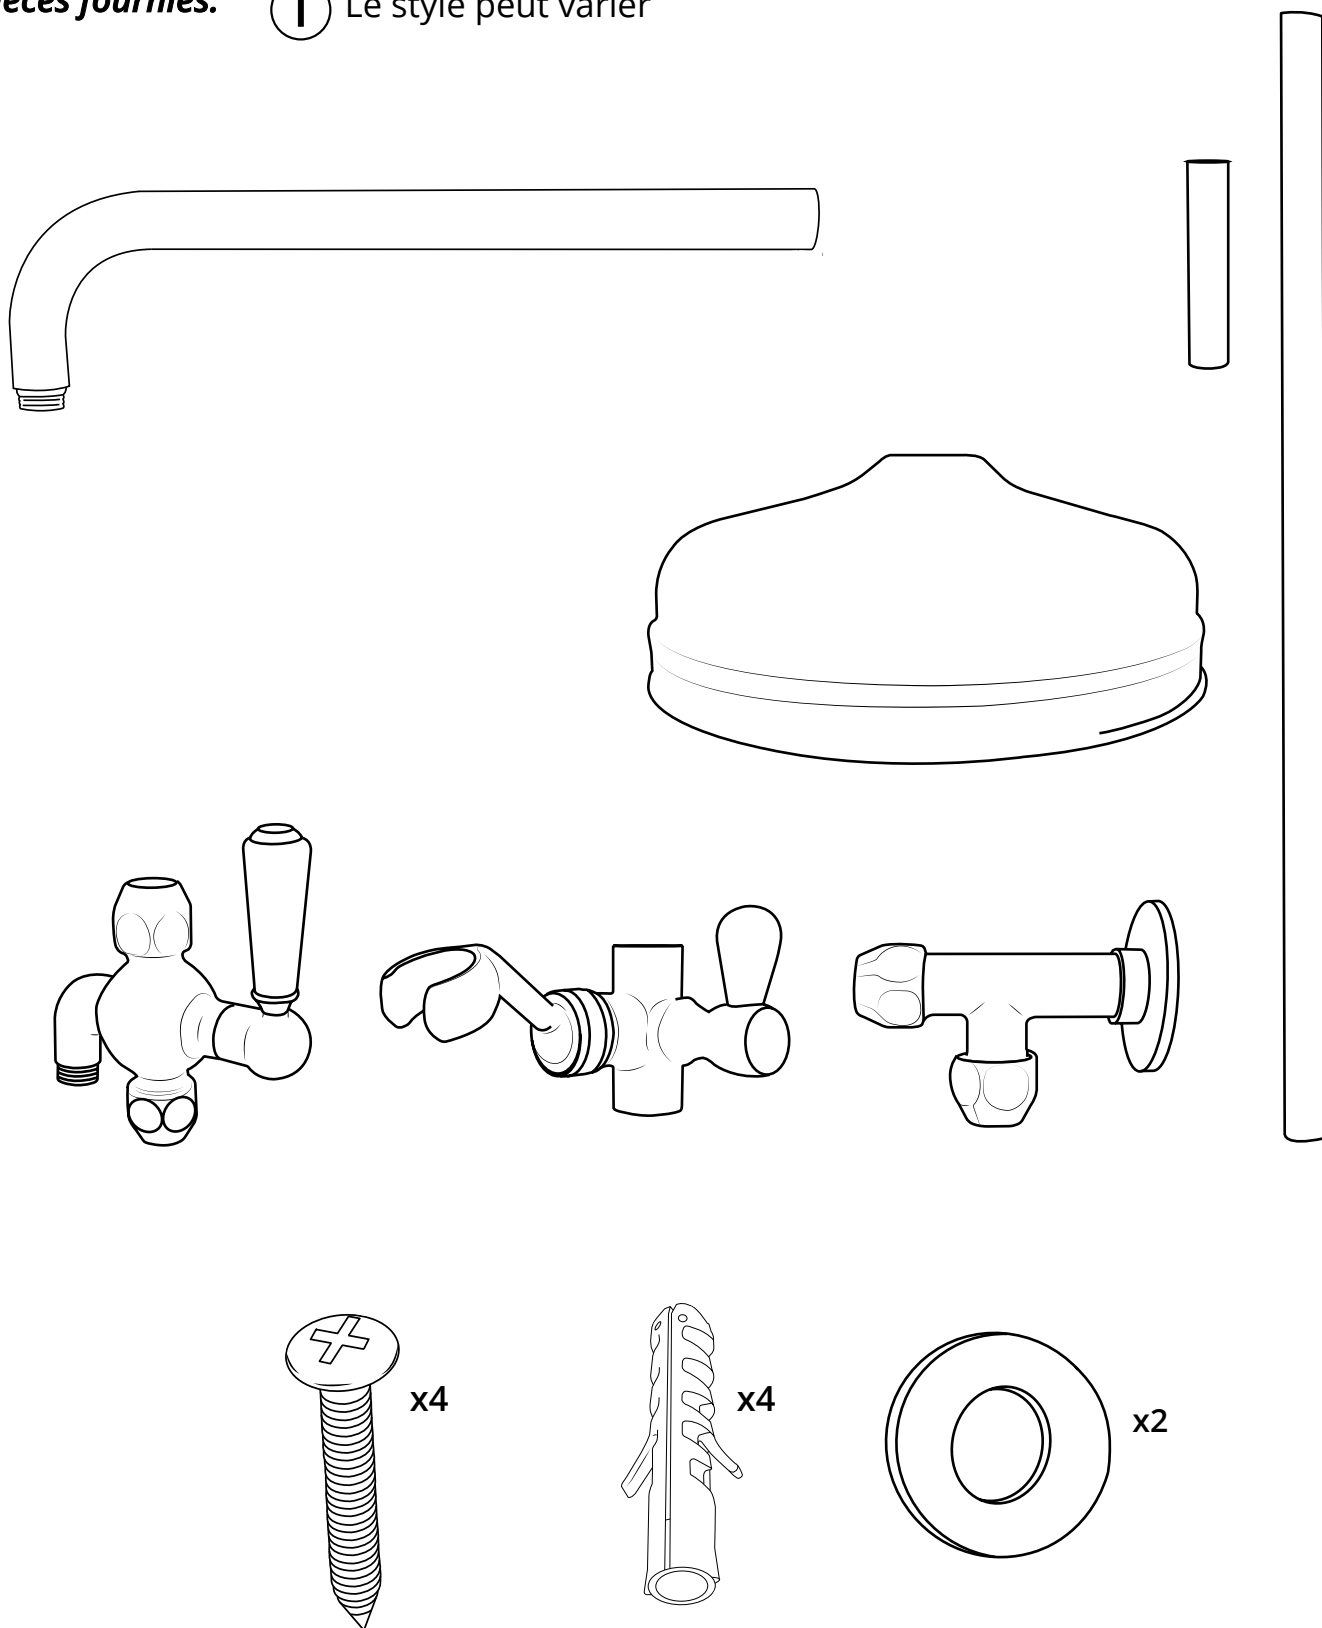

# Hudson Reed

Barre de douche

 Le style peut varier

Guide d'installation

## ***Outils nécessaires à l'installation:***

**Pièces fournies:** ⓘ Le style peut varier

1

2

3

4

5

6

7

8

9

10

11

12

13

14