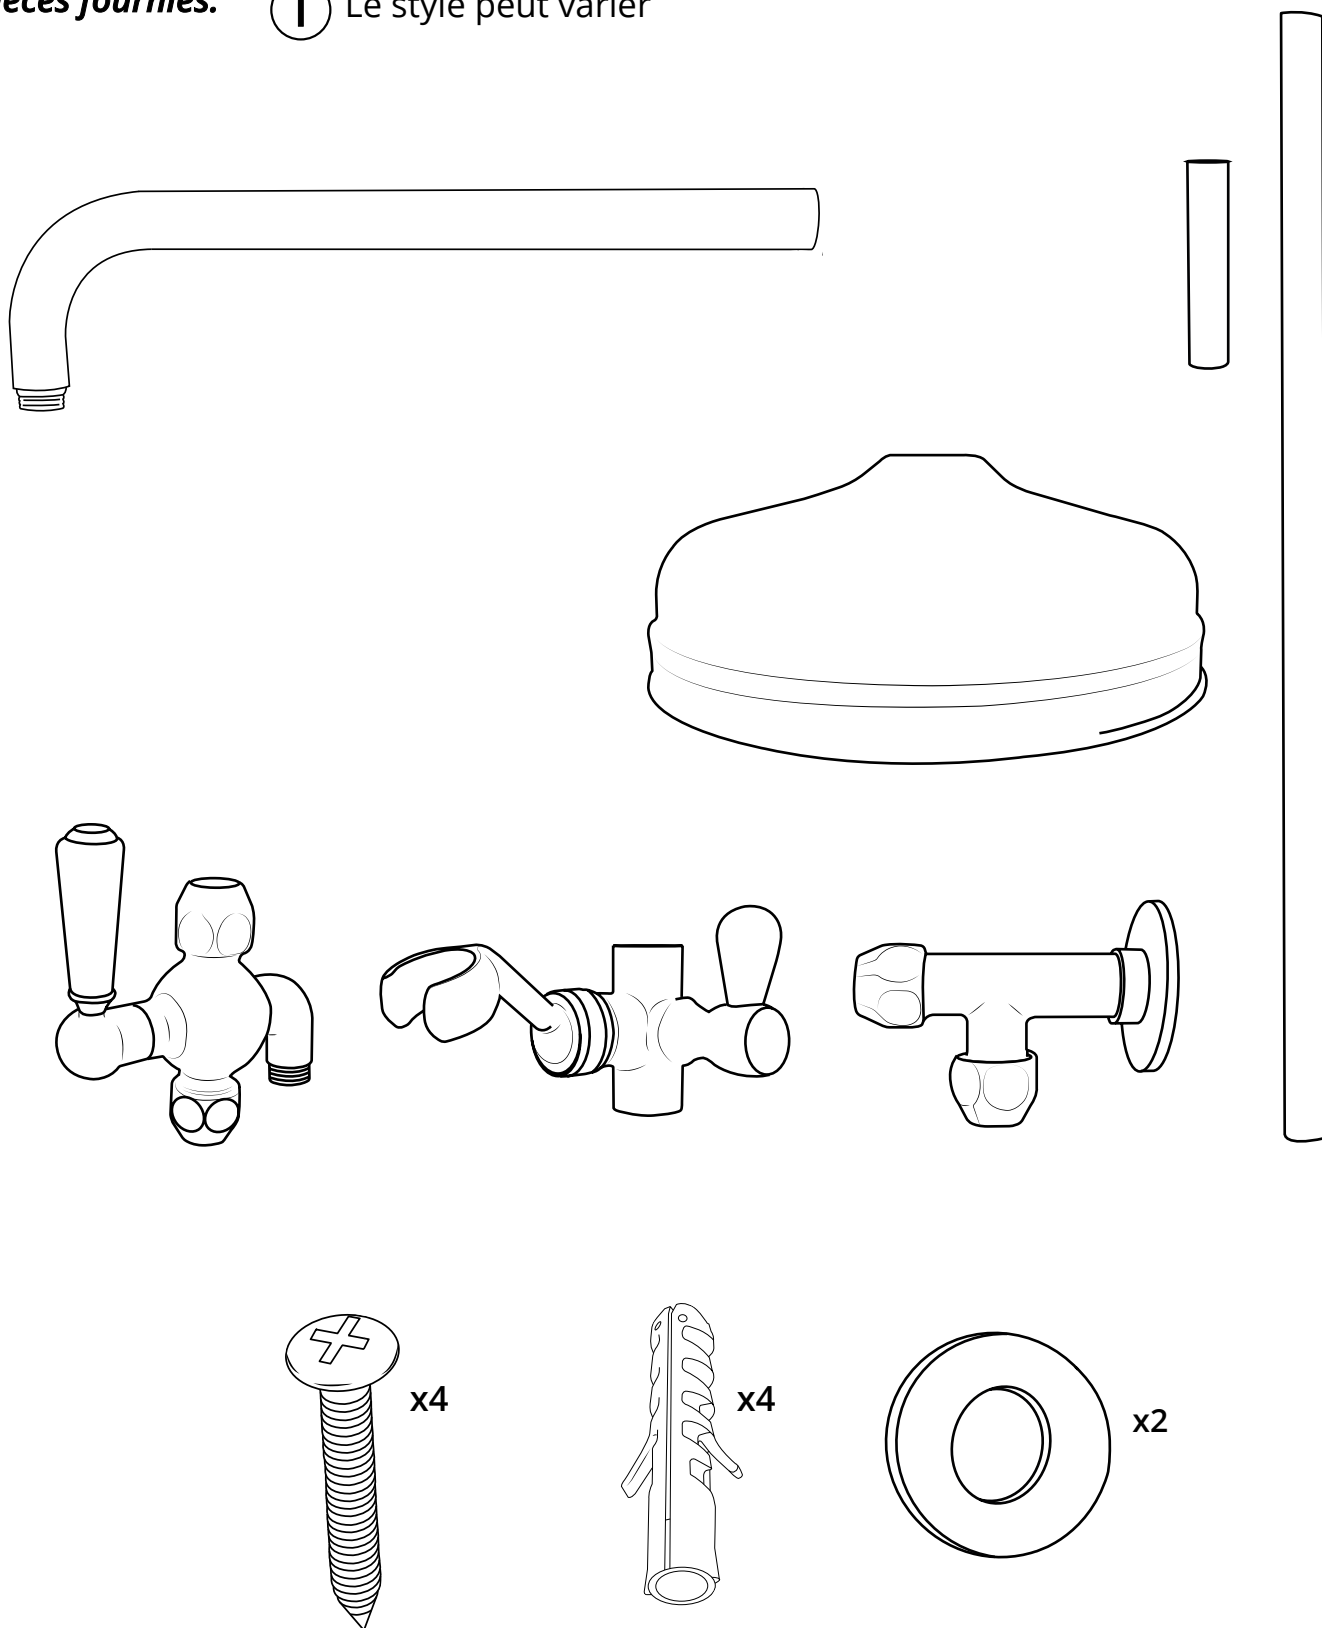

Hudson Reed

Barre de douche

i Le style peut varier

Guide d'installation

Installation

Outils nécessaires à l'installation:

Pièces fournies: ⓘ Le style peut varier

1

2

3

4

5

6

7

8

9