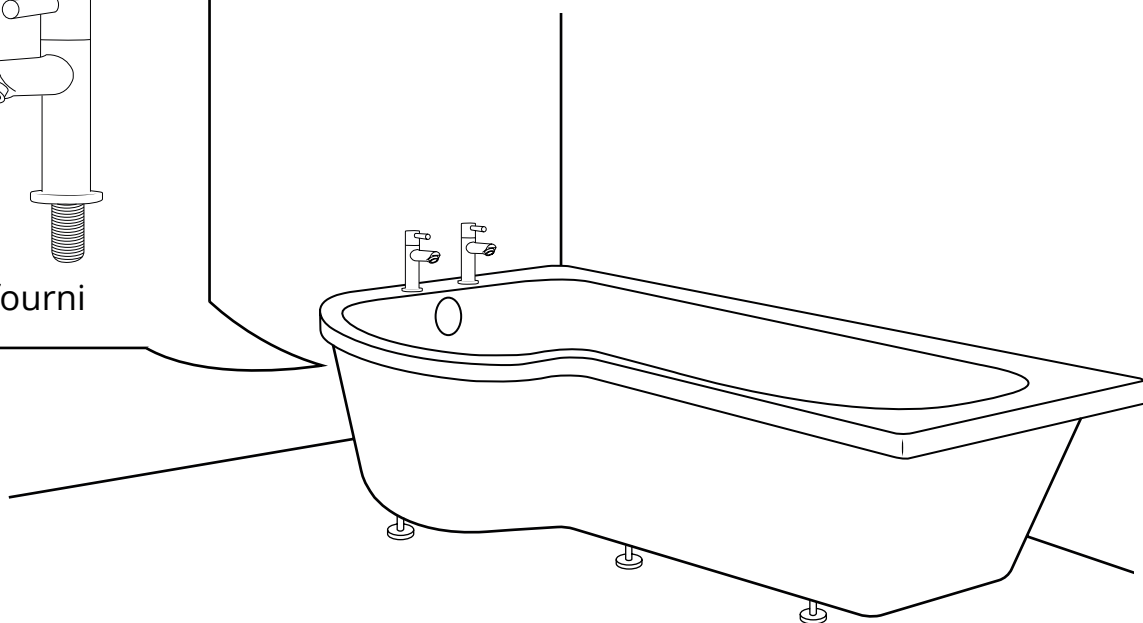

Hudson Reed

Baignoire douche asymétrique incurvée

i Le style peut varier

Guide d'installation

Installation

Outils nécessaires à l'installation :

6mm

3mm

8

9

10

11

12

13

14

15