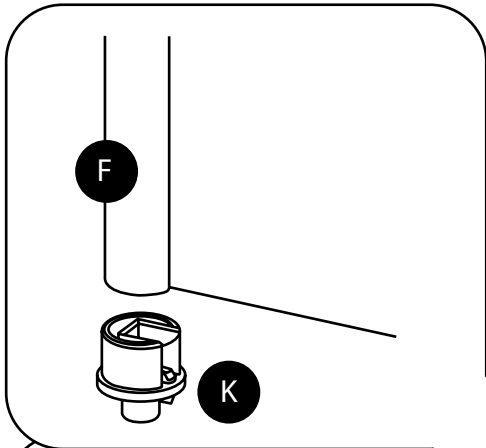

Hudson Reed

Baignoire douche asymétrique incurvée

i Le style peut varier

Guide d'installation

Installation

Outils nécessaires à l'installation :

6mm

3mm

4

5

6

7

8

9

10

11