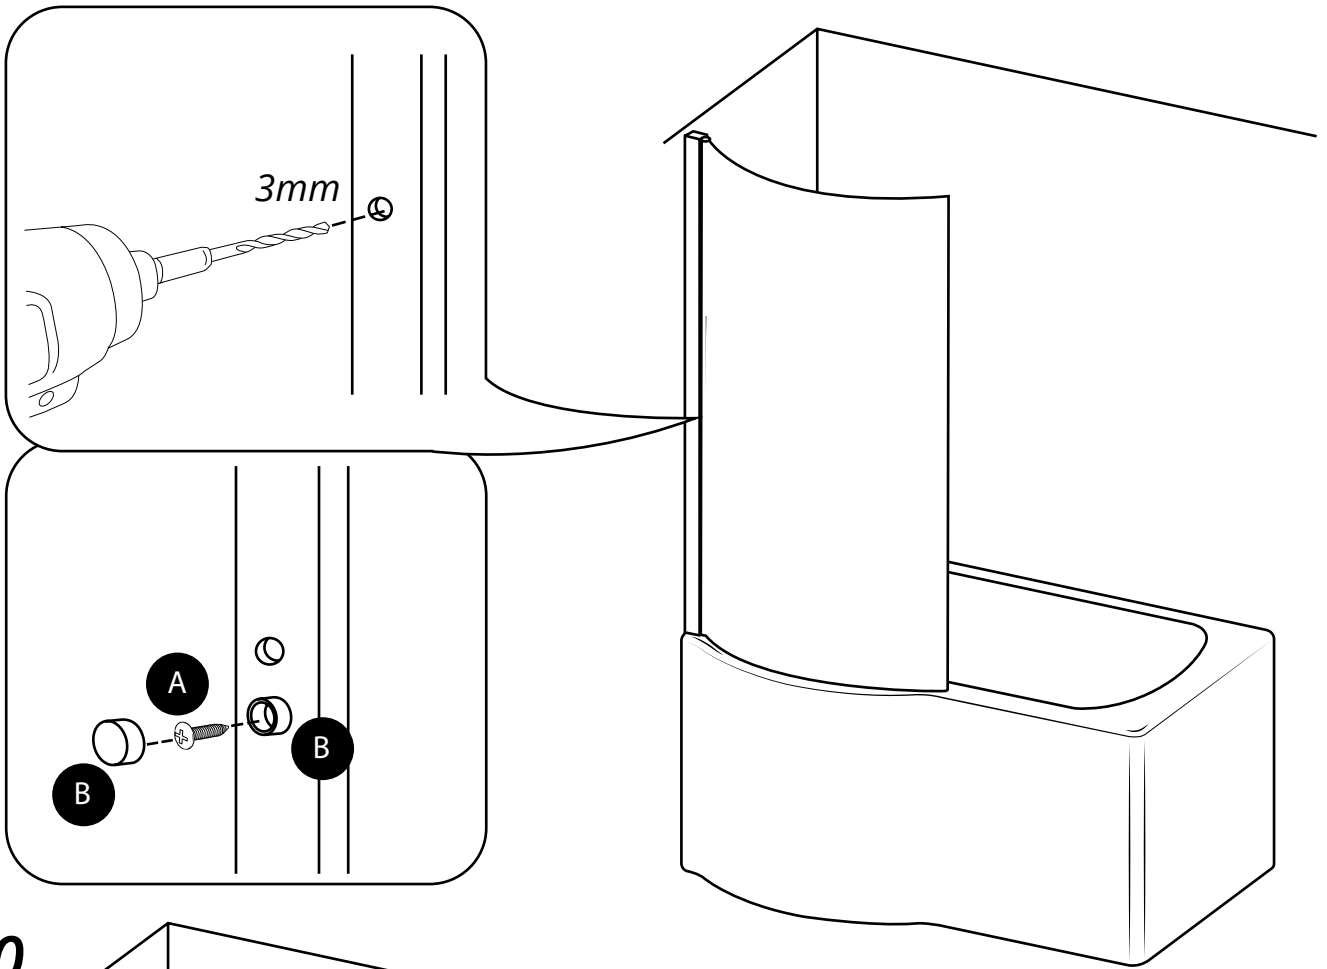

Hudson Reed

Baignoire douche asymétrique incurvée

i Le style peut varier

Guide d'installation

Installation

Outils nécessaires à l'installation :

6mm

3mm

4

5

6

7

8

9

10

11