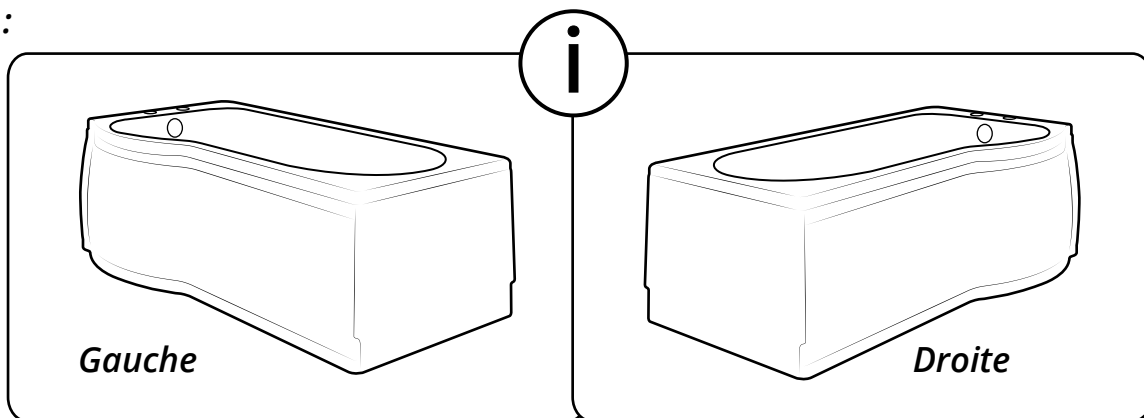

Pièces fournies :