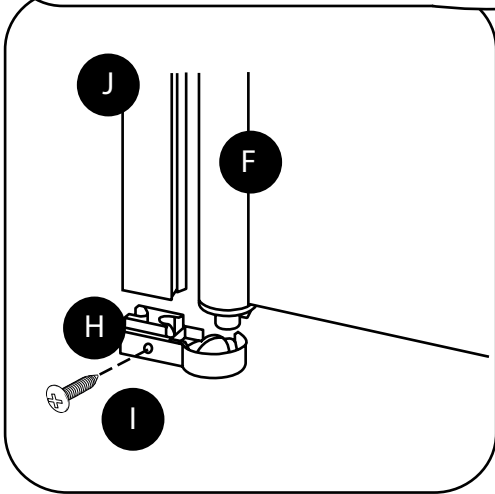

Hudson Reed

Baignoire douche asymétrique incurvée

i Le style peut varier

Guide d'installation

Installation

Outils nécessaires à l'installation :

6mm

3mm

4

5

6

7

8

9

10

11