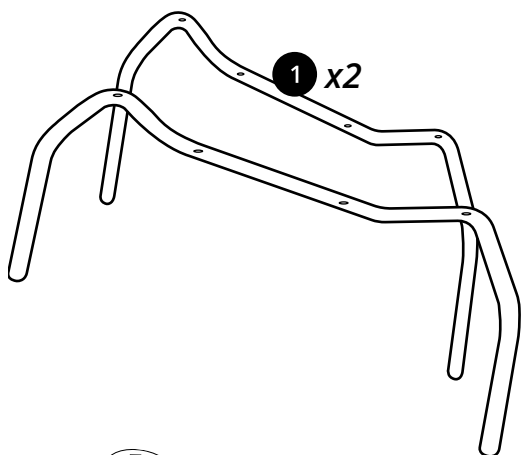

Hudson Reed

Baignoire douche asymétrique incurvée

i Le style peut varier

Guide d'installation

Installation

Outils nécessaires à l'installation :

6mm

3mm

Pièces fournies :

1

2

3

4

5

6

7

8

9

10

11

12

13

14

15

16

17

18

Pare-baignoire :

Pièces fournies :

1

2

3