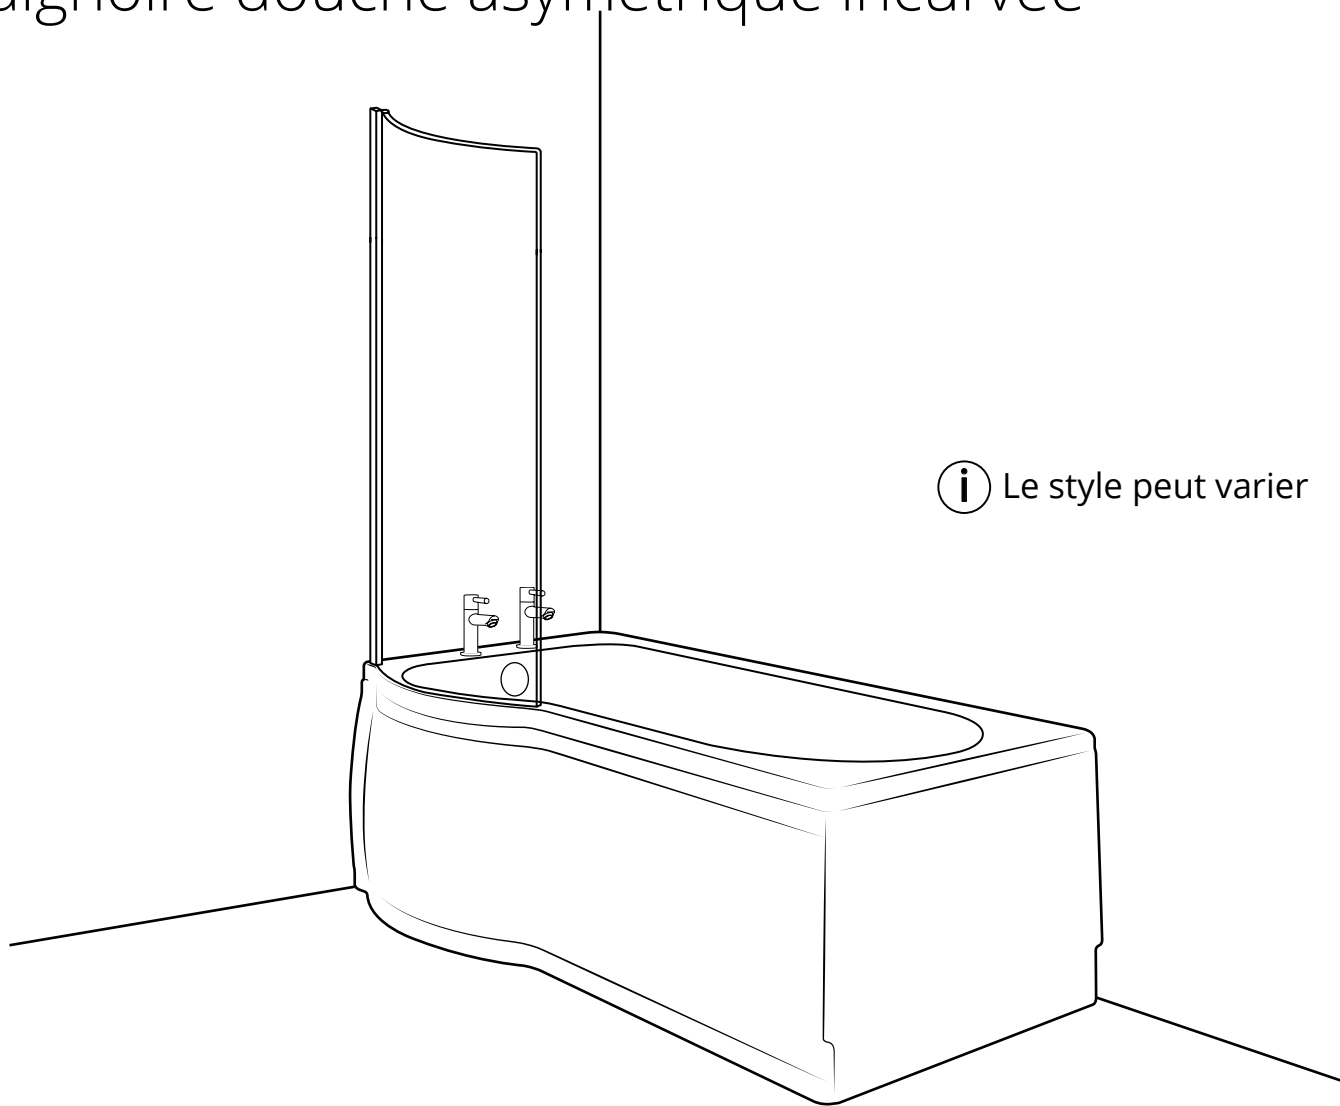

Hudson Reed

Baignoire douche asymétrique incurvée

i Le style peut varier

Guide d'installation

Installation

Outils nécessaires à l'installation :

6mm

3mm