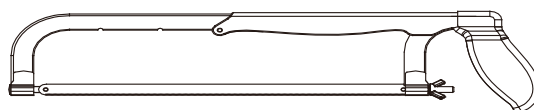

Hudson Reed

Baignoire douche asymétrique incurvée

i Le style peut varier

Guide d'installation

Installation

Outils nécessaires à l'installation :

6mm

3mm